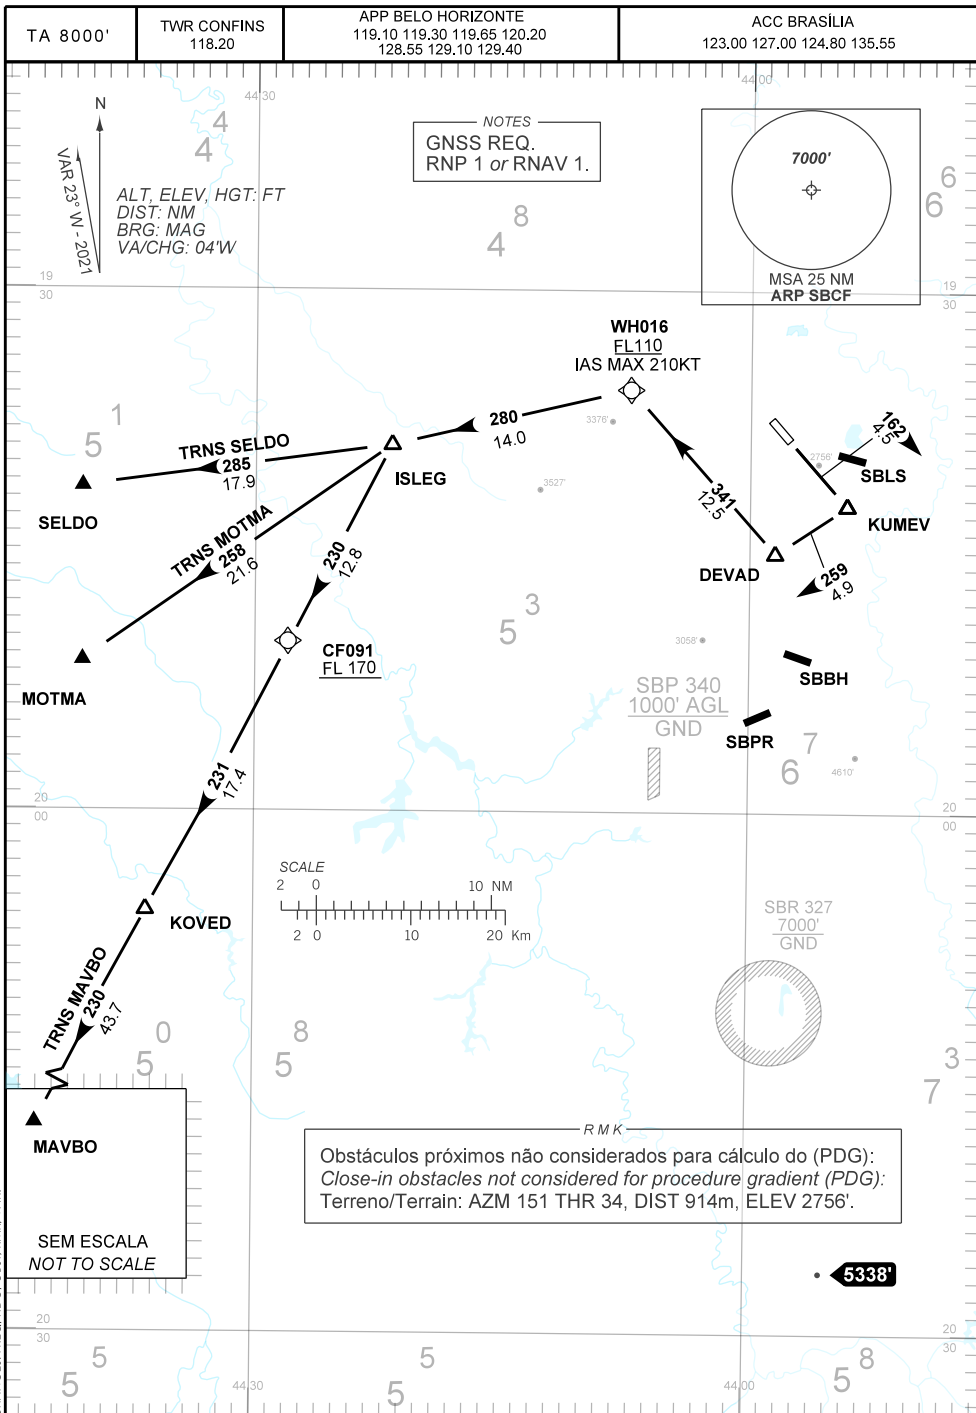

CARTA DE SAÍDA PADRÃO
 POR INSTRUMENTOS (SID)
 STANDARD DEPARTURE CHART
 INSTRUMENT (SID)

BELO HORIZONTE / Tancredo Neves, INTL (SBCF)

RWY 16
 RNAV ISLEG 1A

CHANGES: FREQ, HDG, OBST, RMK, VAR.