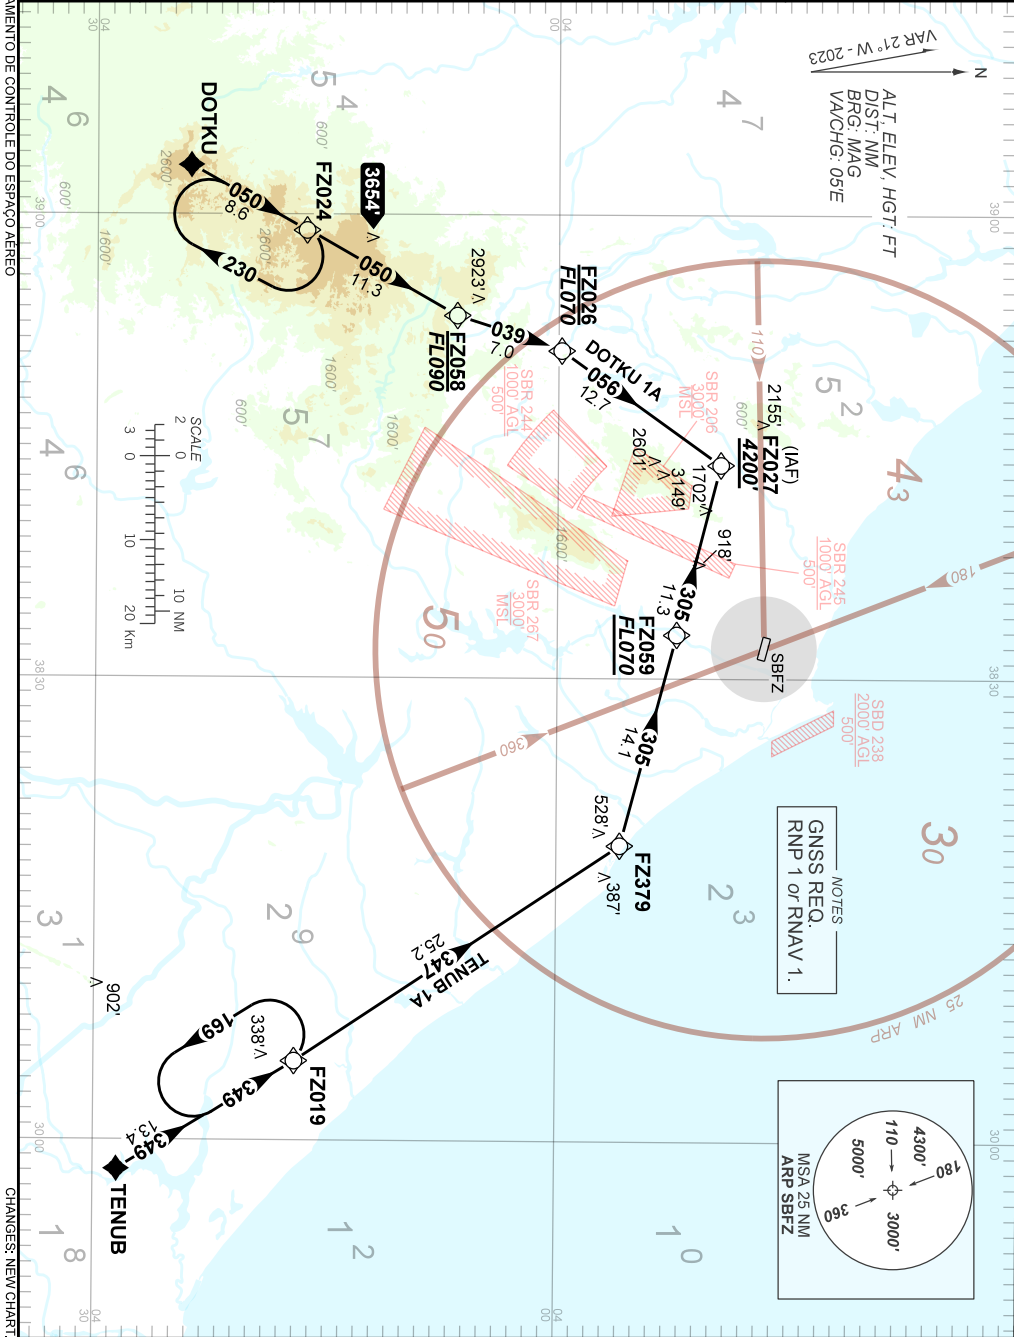

STANDARD ARRIVAL CHART
INSTRUMENT (STAR)

FORTALEZA / Pinto Martins, INTL (SBFZ)
RWY 13

RNAV DOTKU 1A - TENUB 1A

AD ELEV: 83'

TA 5000'	D-ATIS 127.70	ACC RECIFE 135.25 125.15	APP FORTALEZA 120.50 133.00 134.55	TWR FORTALEZA 129.00
----------	------------------	-----------------------------	---------------------------------------	-------------------------

AIRAC AMDT 2310A2 05 OCT 23

SBFZ_STAR_01M/11
STAR RNAV DOTKU 1A - TENUB 1A RWY 13