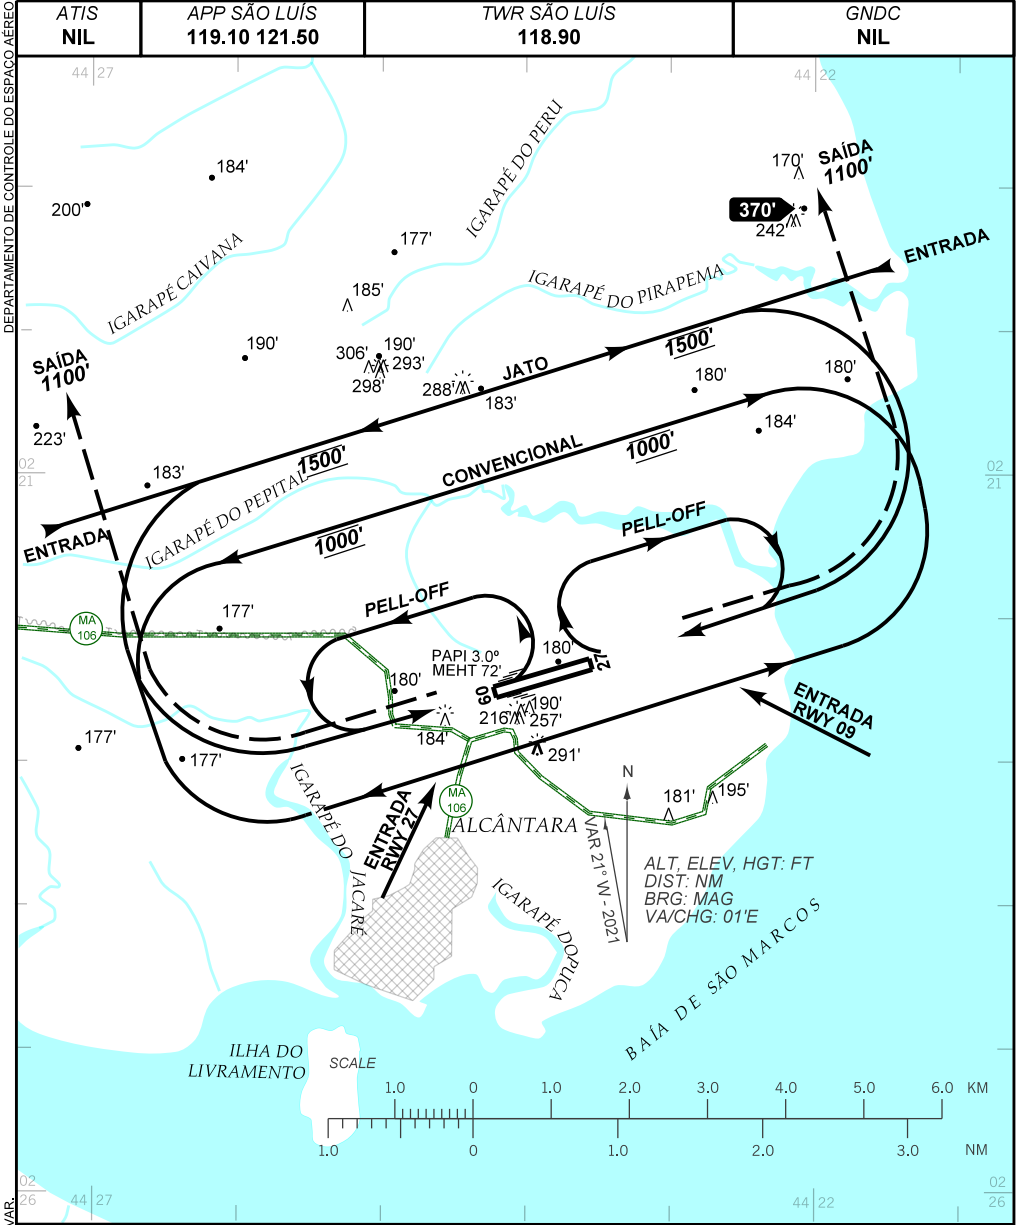

VISUAL APPROACH CHART  
(VAC)

ALCANTARA / Centro de Lançamento de Alcântara, MIL (SNCW)

AD ELEV: 148'

RWY 09 / 27

CHANGES: LAYOUT: PAPI VAR.

RMK: NIL