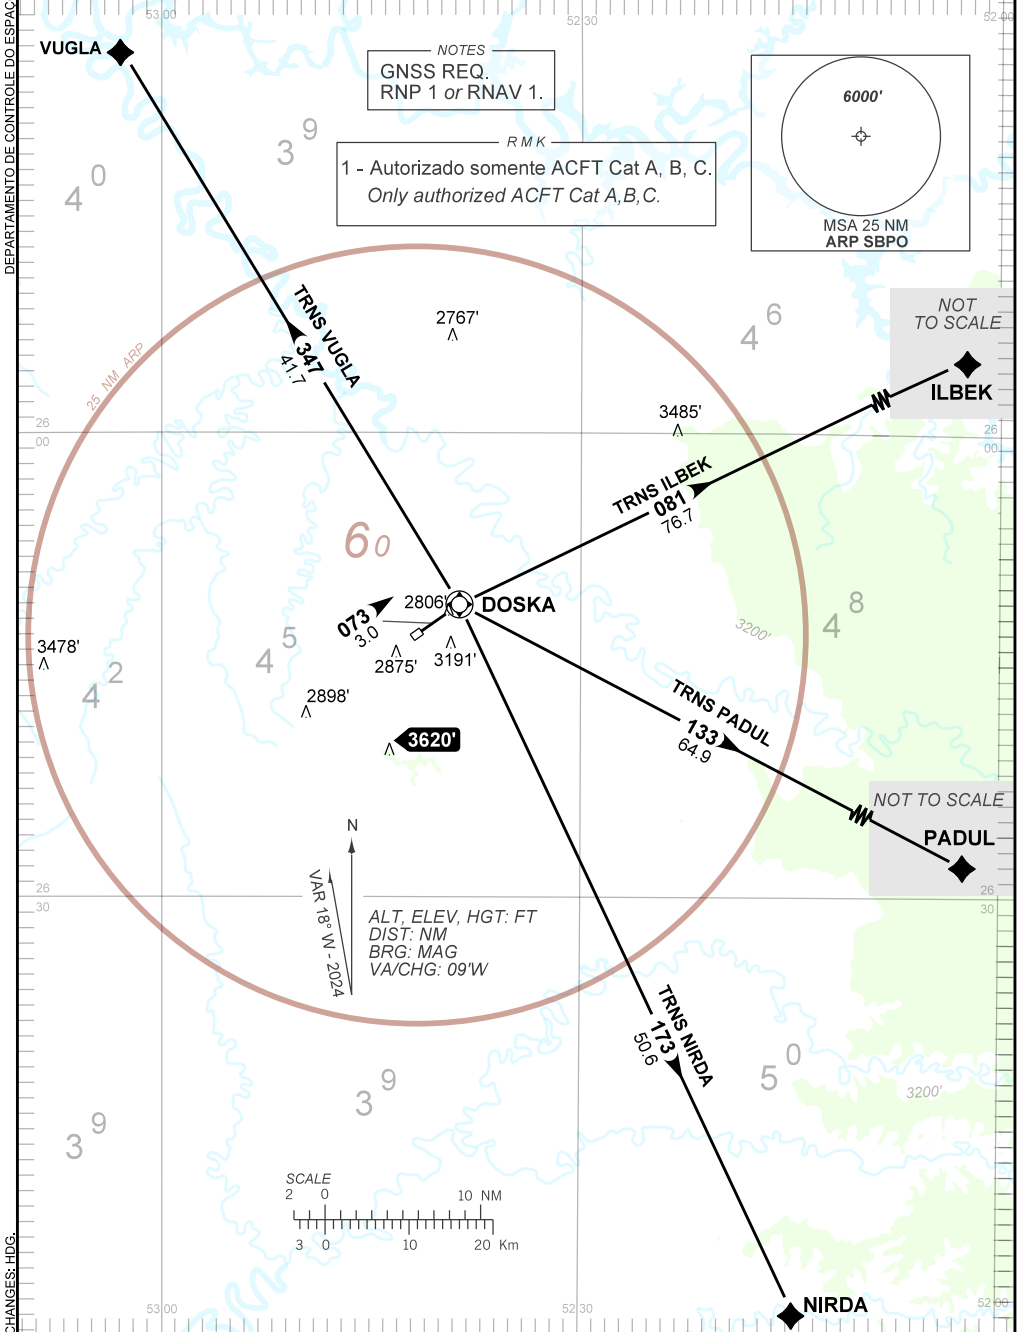

STANDARD DEPARTURE CHART PATO BRANCO / Regional de Pato Branco - Professor Juvenal Loureiro Cardoso (SBPO)
 INSTRUMENT (SID)

RWY 07

AD ELEV: 2700'

RNAV DOSKA 1A

TA 6000'	ATIS NIL	AFIS PATO BRANCO 130.80	APP NIL	ACC CURITIBA 124.90 133.80 126.10 127.50 135.90 123.725
-----------------	-----------------	--------------------------------	----------------	--

DEPARTAMENTO DE CONTROLE DO ESPAÇO AÉREO

CHANGES: HDG.