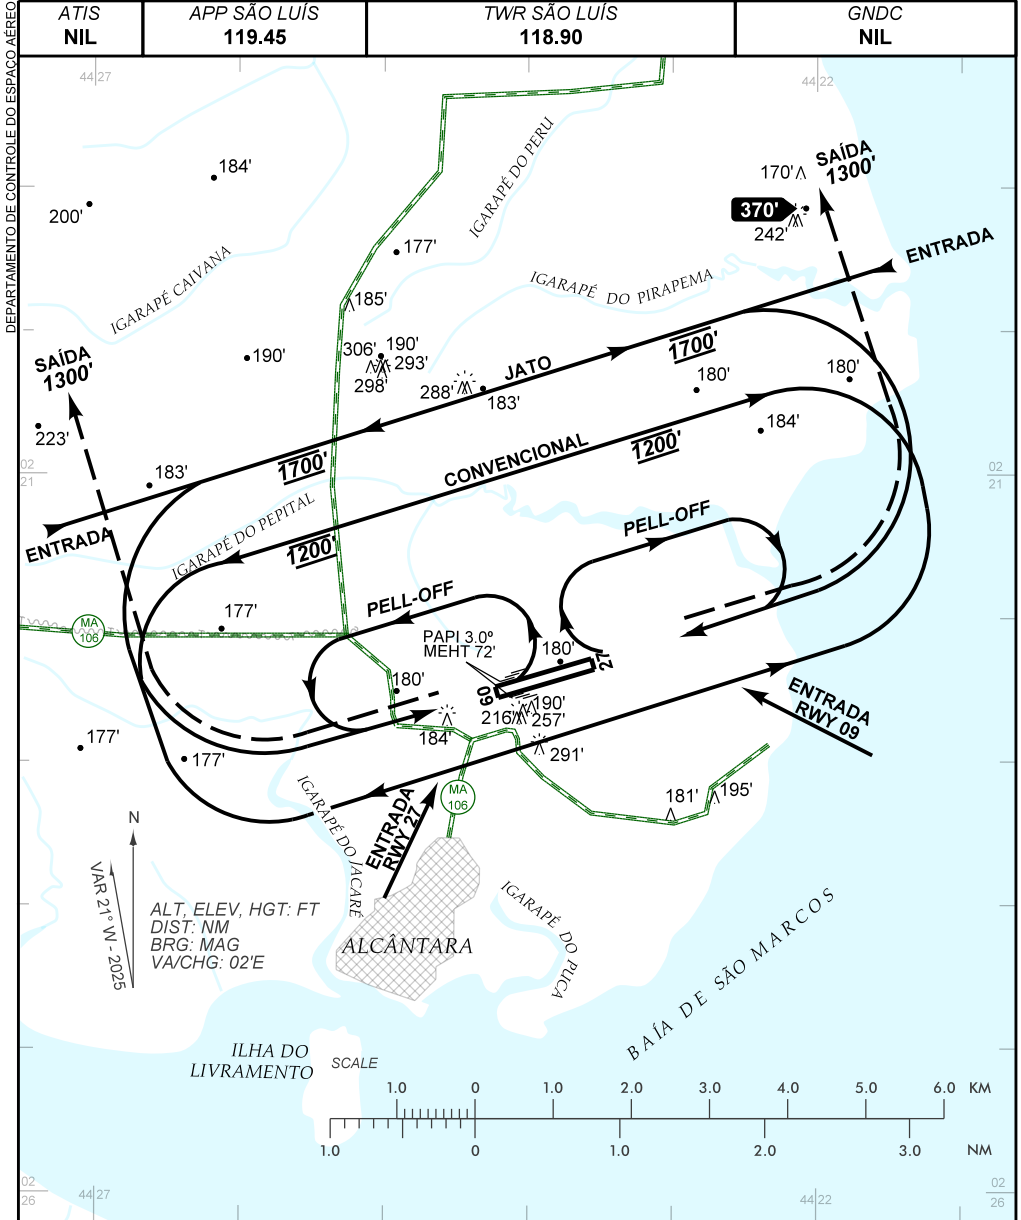

VISUAL APPROACH CHART
(VAC)

ALCANTARA / Centro de Lançamento de Alcântara, MIL (SNCW)

AD ELEV: 148'

RWY 09 / 27

RMK: NIL

CHANGES: APP, VA/CHG.