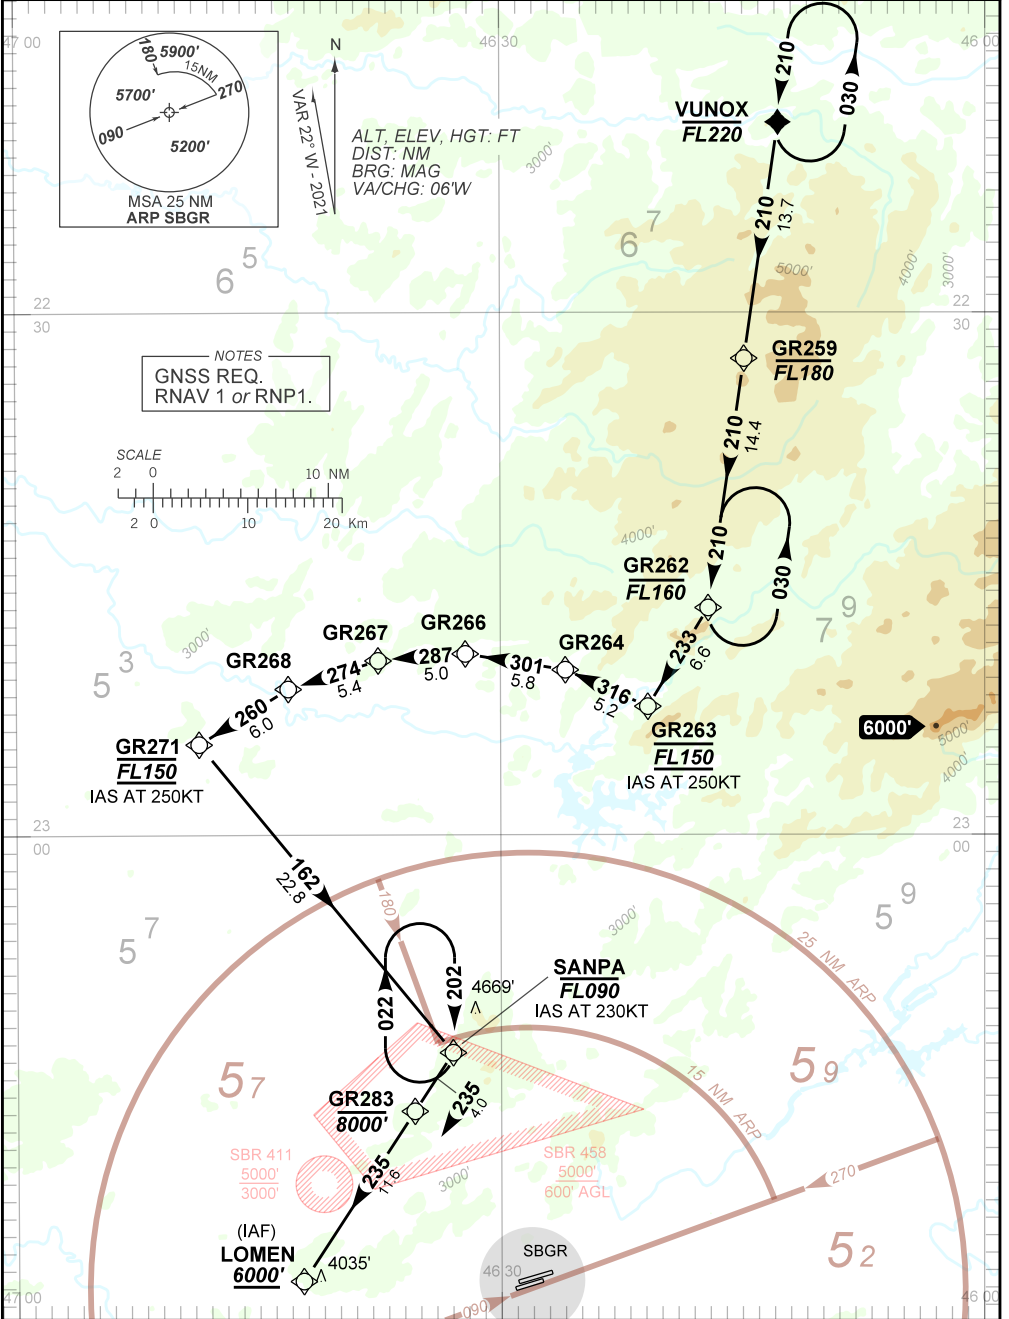

STANDARD ARRIVAL CHART
INSTRUMENT (STAR)

SÃO PAULO / Guarulhos - Gov. André Franco Montoro, INTL (SBGR)
RWY 09R/09L

RNAV VUNOX 1A

AD ELEV: 2461'

TA 8000'	D-ATIS 127.75	ACC BRASÍLIA 126.15 127.25 134.00 123.35 126.80	APP SÃO PAULO 119.80 129.00 123.25 119.25 132.10	TWR GUARULHOS 118.40 132.75 135.20
----------	------------------	---	--	--

DEPARTAMENTO DE CONTROLE DO ESPAÇO AÉREO

ALT, ELEV, HGT: FT
DIST: NM
BRG: MAG
VA/CHG: 06'W
VAR 22° W - 2021

NOTES
GNSS REQ.
RNAV 1 or RNP1.

CHANGES: NEW CHART.