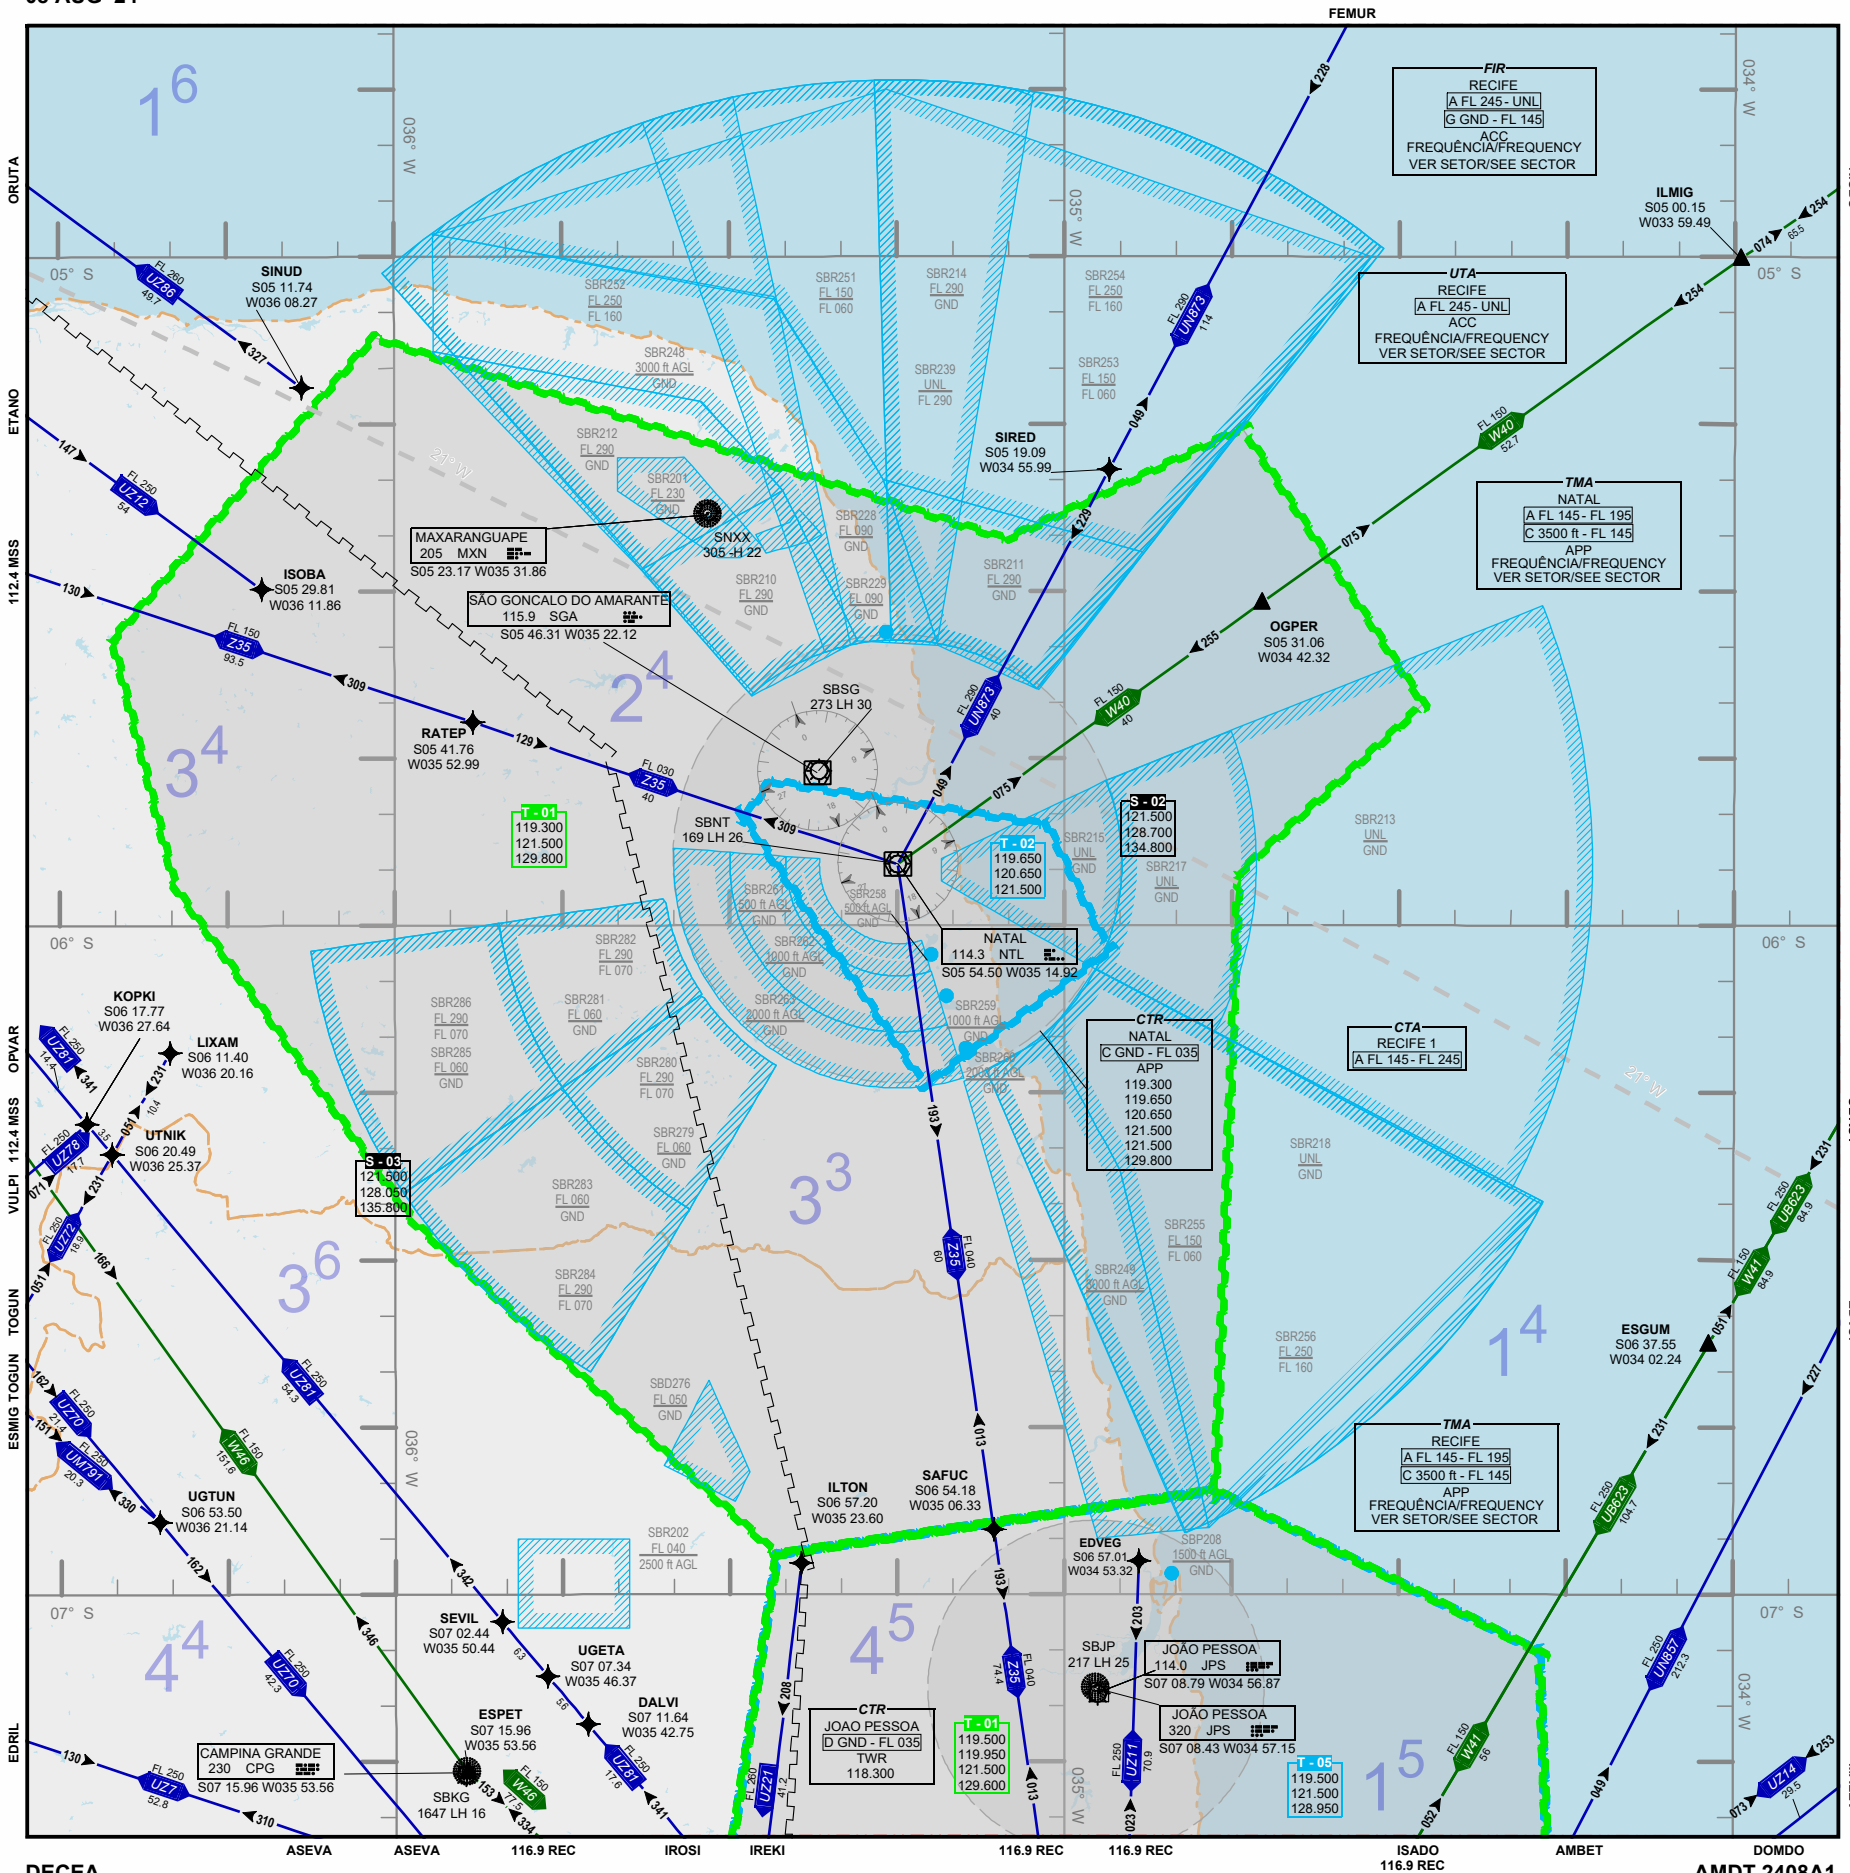

ARC NATAL

08 AUG 24

AIP-MAP

ESCALA: 1:1250000

NM 10
0
10
20
30
40
50
60
70
80

DECEA

PROJEÇÃO CÔNICA CONFORME DE LAMBERT PARALELOS PADRÕES S 5 00 00.000 e S 7 00 00.00
LAMBERT CONFORMAL CONIC PROJECTION STANDARD PARALLELS S 5 00 00.000 and S 7 00 00.00

AMDT 2408A1