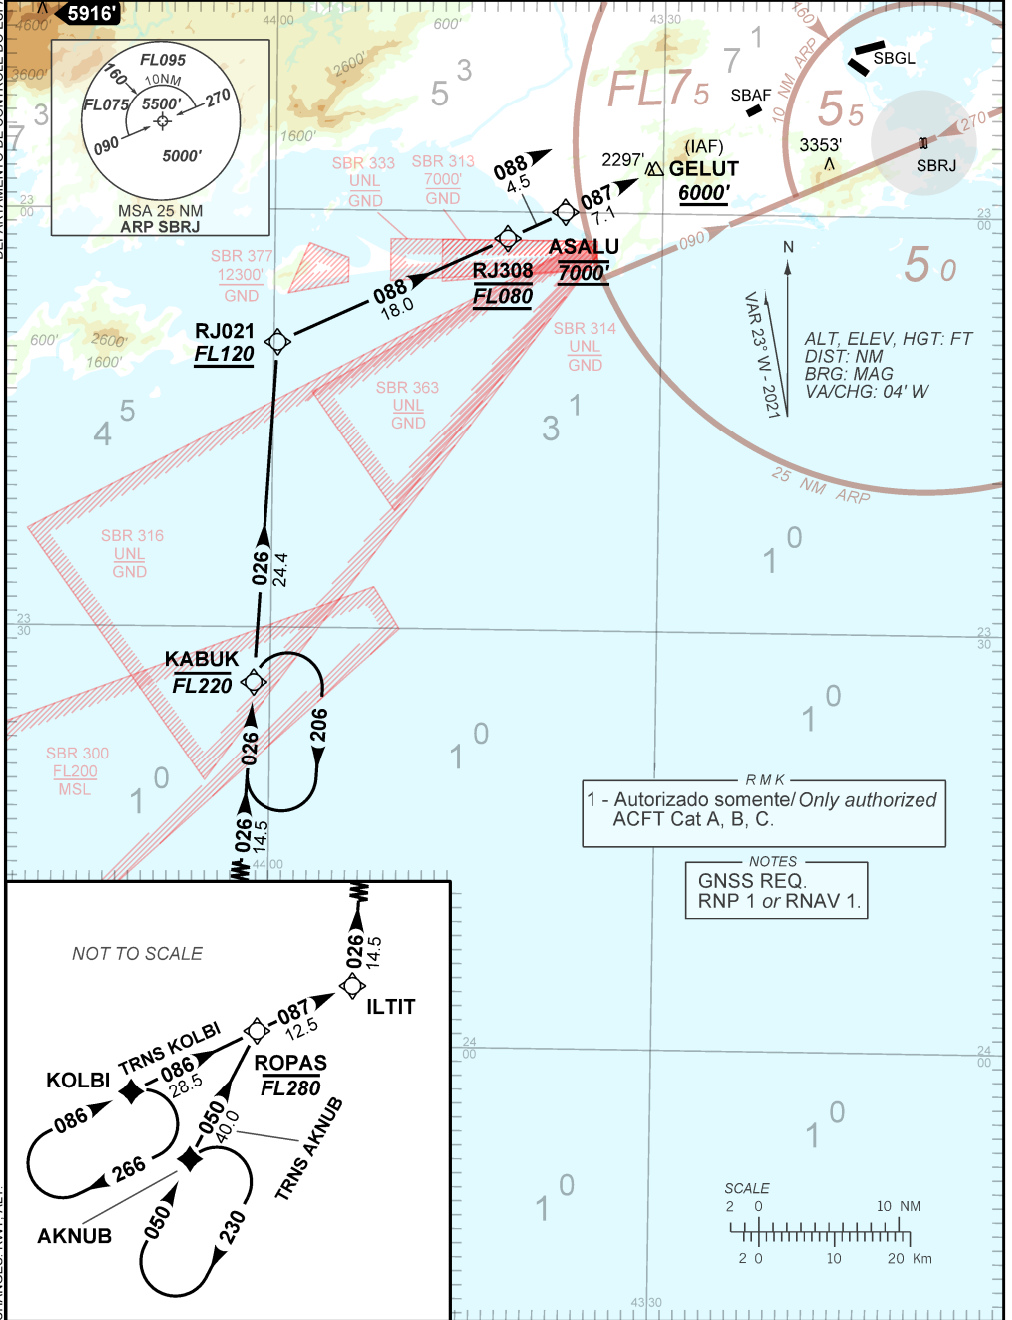

STANDARD ARRIVAL CHART
INSTRUMENT (STAR)

RIO DE JANEIRO / Santos Dumont (SBRJ)

RWY 02R

RNAV ROPAS 1A

AD ELEV: 10'

TA 7000'	D-ATIS 132.65	ACC CURITIBA 124.00 125.35 128.25	APP RIO 129.80 134.40 124.95 119.725	TWR RIO 118.70
----------	------------------	--------------------------------------	---	-------------------

DEPARTAMENTO DE CONTROLE DO ESPAÇO AÉREO

CHANGES: RWY, ALT.