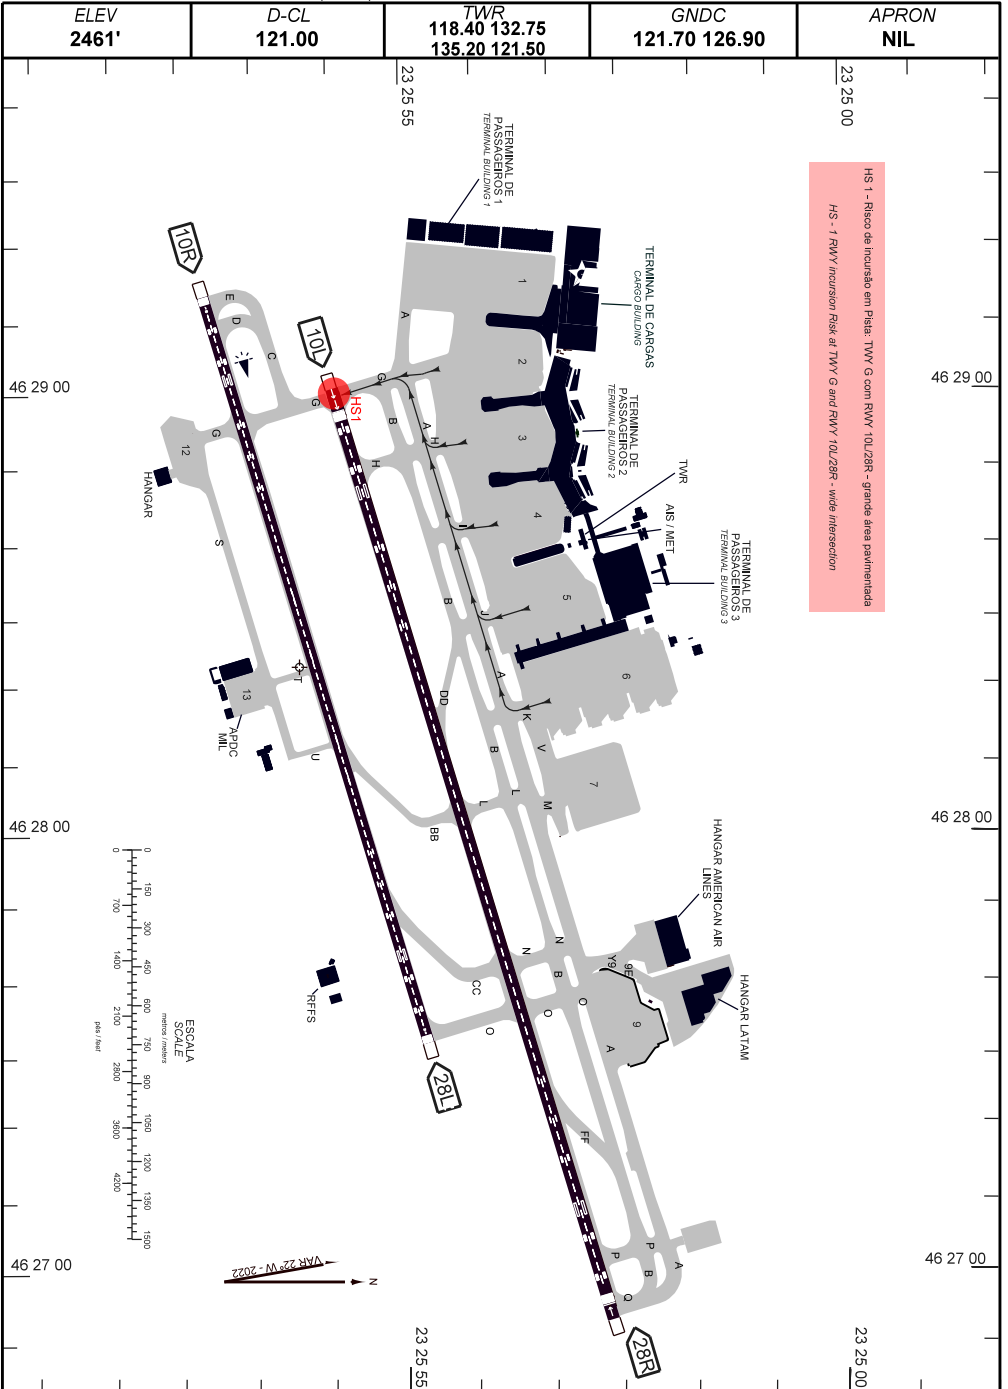

CARTA DE MOVIMENTO NO SOLO DE AERÓDROMO (AGMC)

SÃO PAULO / Guarulhos - Gov. André Franco Montoro, INTL (SBGR)

SP - BRASIL  
DEP 10L

AERODROME GROUND MOVEMENT CHART (AGMC)

ARP S23 26 08 W046 28 23

CHANGES: THR