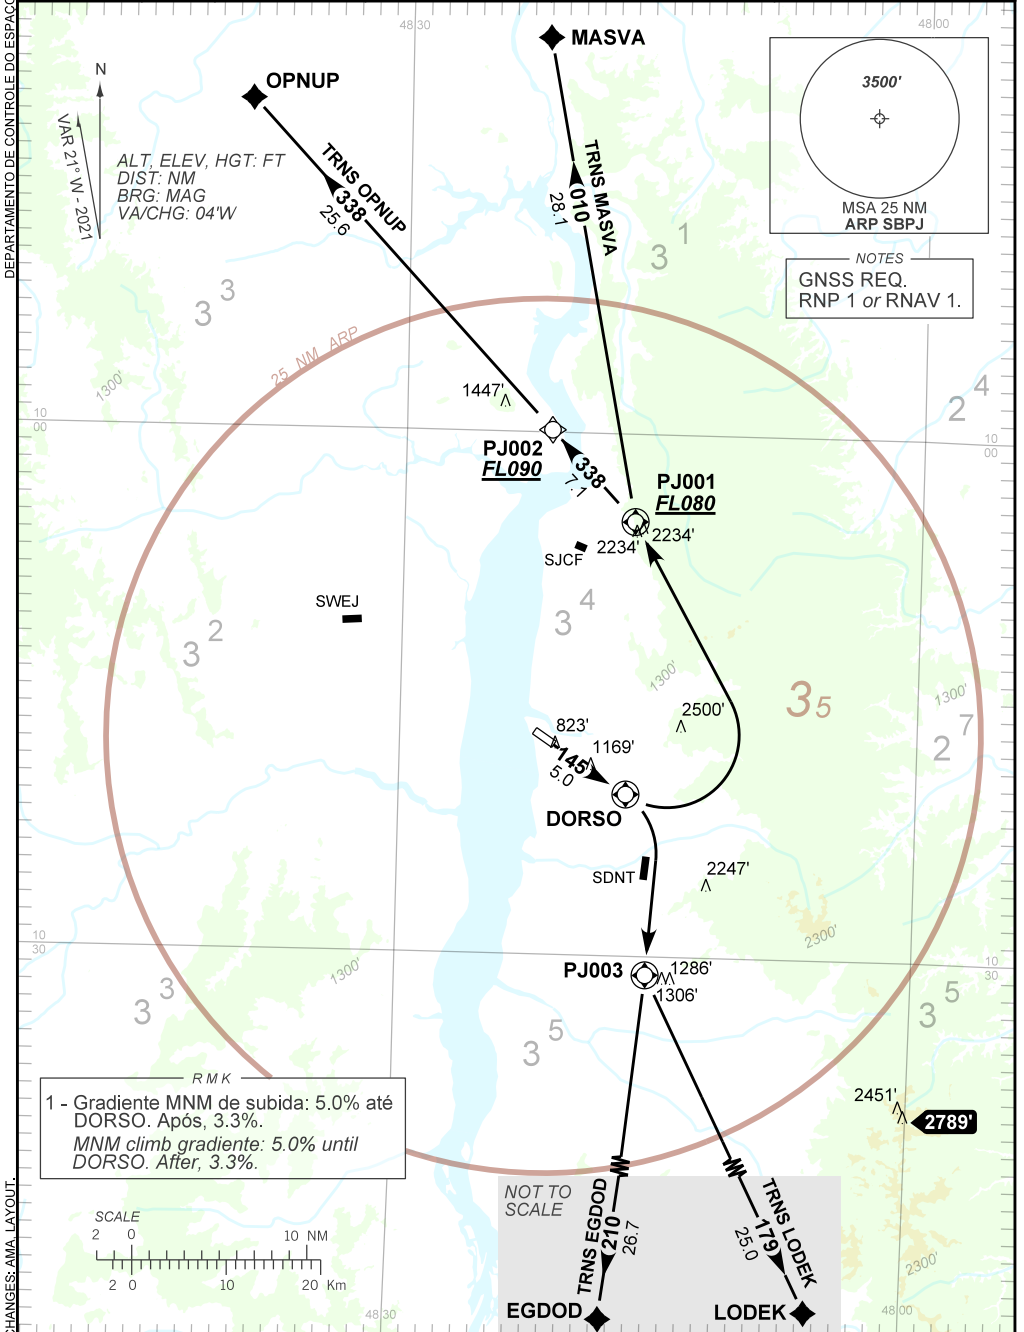

STANDARD DEPARTURE CHART
INSTRUMENT (SID)

PALMAS / Brigadeiro Lysias Rodrigues (SBPJ)

RWY 14

RNAV DORSO 1A

AD ELEV: 774'

TA 5000'	ATIS NIL	TWR PALMAS 118.00	APP PALMAS 119.00	ACC AMAZÔNICO 126.15 133.70	ACC BRASÍLIA 124.70 133.05
----------	----------	-------------------	-------------------	-----------------------------	----------------------------

ALT, ELEV, HGT: FT
DIST: NM
BRG: MAG
VA/CHG: 04'W

NOTES
GNSS REQ.
RNP 1 or RNAV 1.

1 - Gradiente MNM de subida: 5.0% até DORSO. Após, 3.3%.
MNM climb gradiente: 5.0% until DORSO. After, 3.3%.

NOT TO SCALE

CHANGES: AMA LAYOUT.