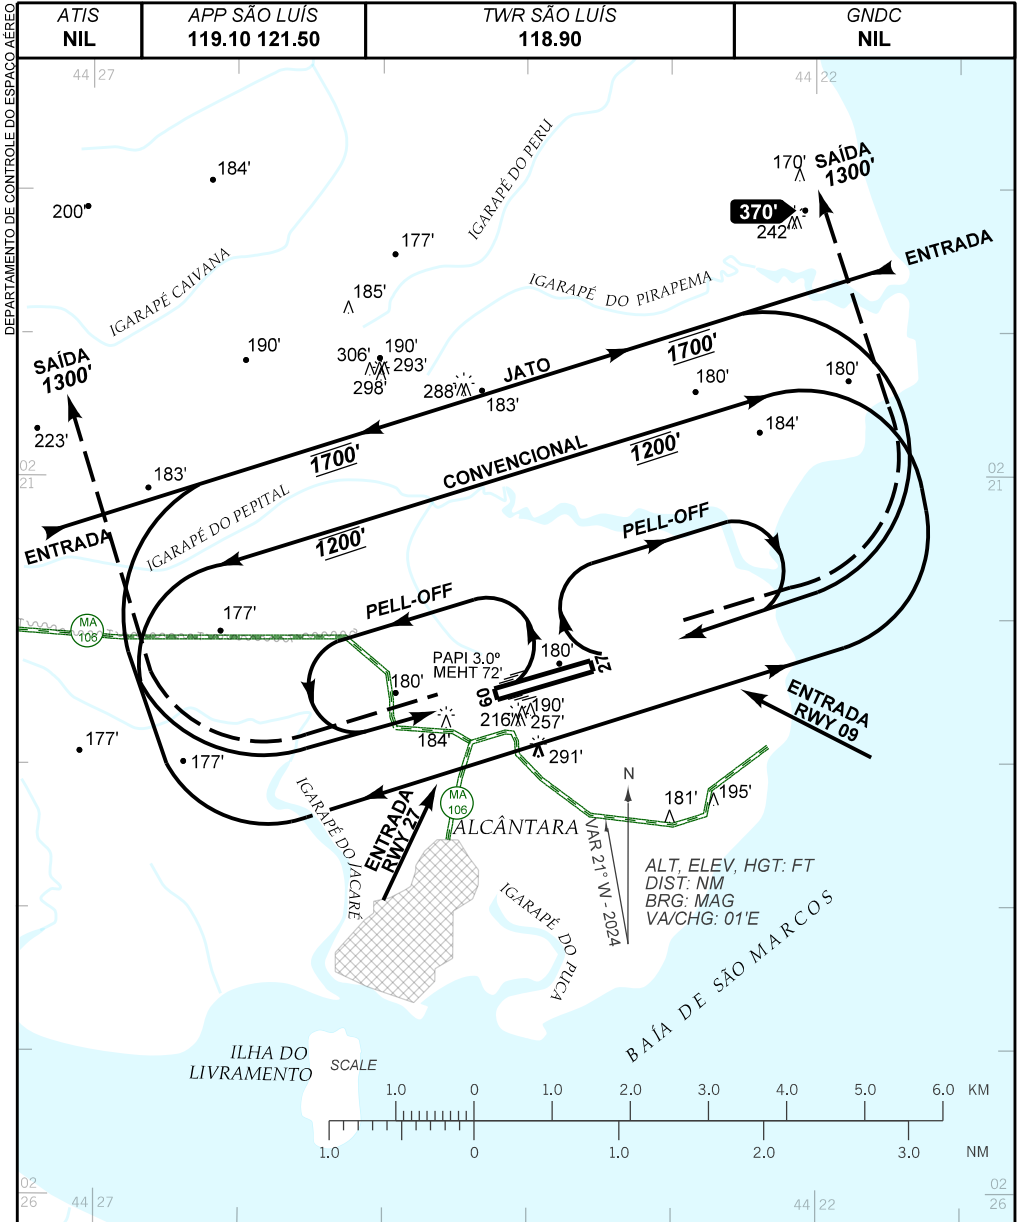

VISUAL APPROACH CHART  
(VAC)

ALCANTARA / Centro de Lançamento de Alcântara, MIL (SNCW)

AD ELEV: 148'

RWY 09 / 27

RMK: NIL

CHANGES: PROC.