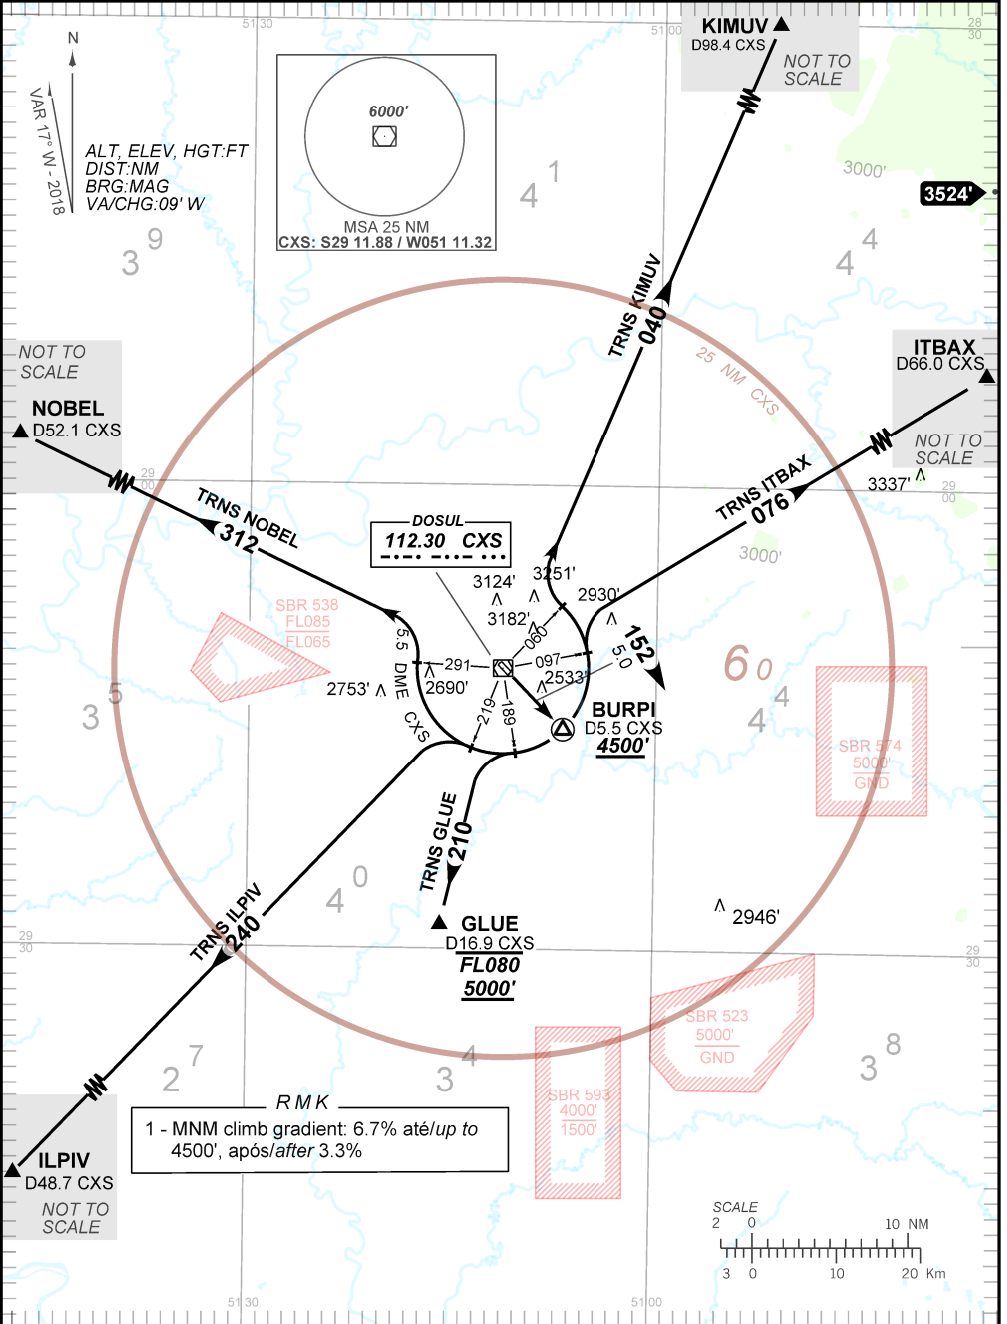

STANDARD DEPARTURE CHART  
INSTRUMENT (SID)

CAXIAS DO SUL / Hugo Cantergiani (SBCX)  
RWY 15  
BURPI 1B

AD ELEV: 2474'

TA 6000'	AFIS CAXIAS 131.60	APP PALEGRE 119.00 120.10 120.55 128.90 121.50	ACC CURITIBA 126.75 127.40 135.90 123.725 126.10 127.50 128.45 135.85 121.50
----------	-----------------------	--	--

RMK  
1 - MNM climb gradient: 6.7% até/up to 4500', após/after 3.3%

CHANGES: TRNS