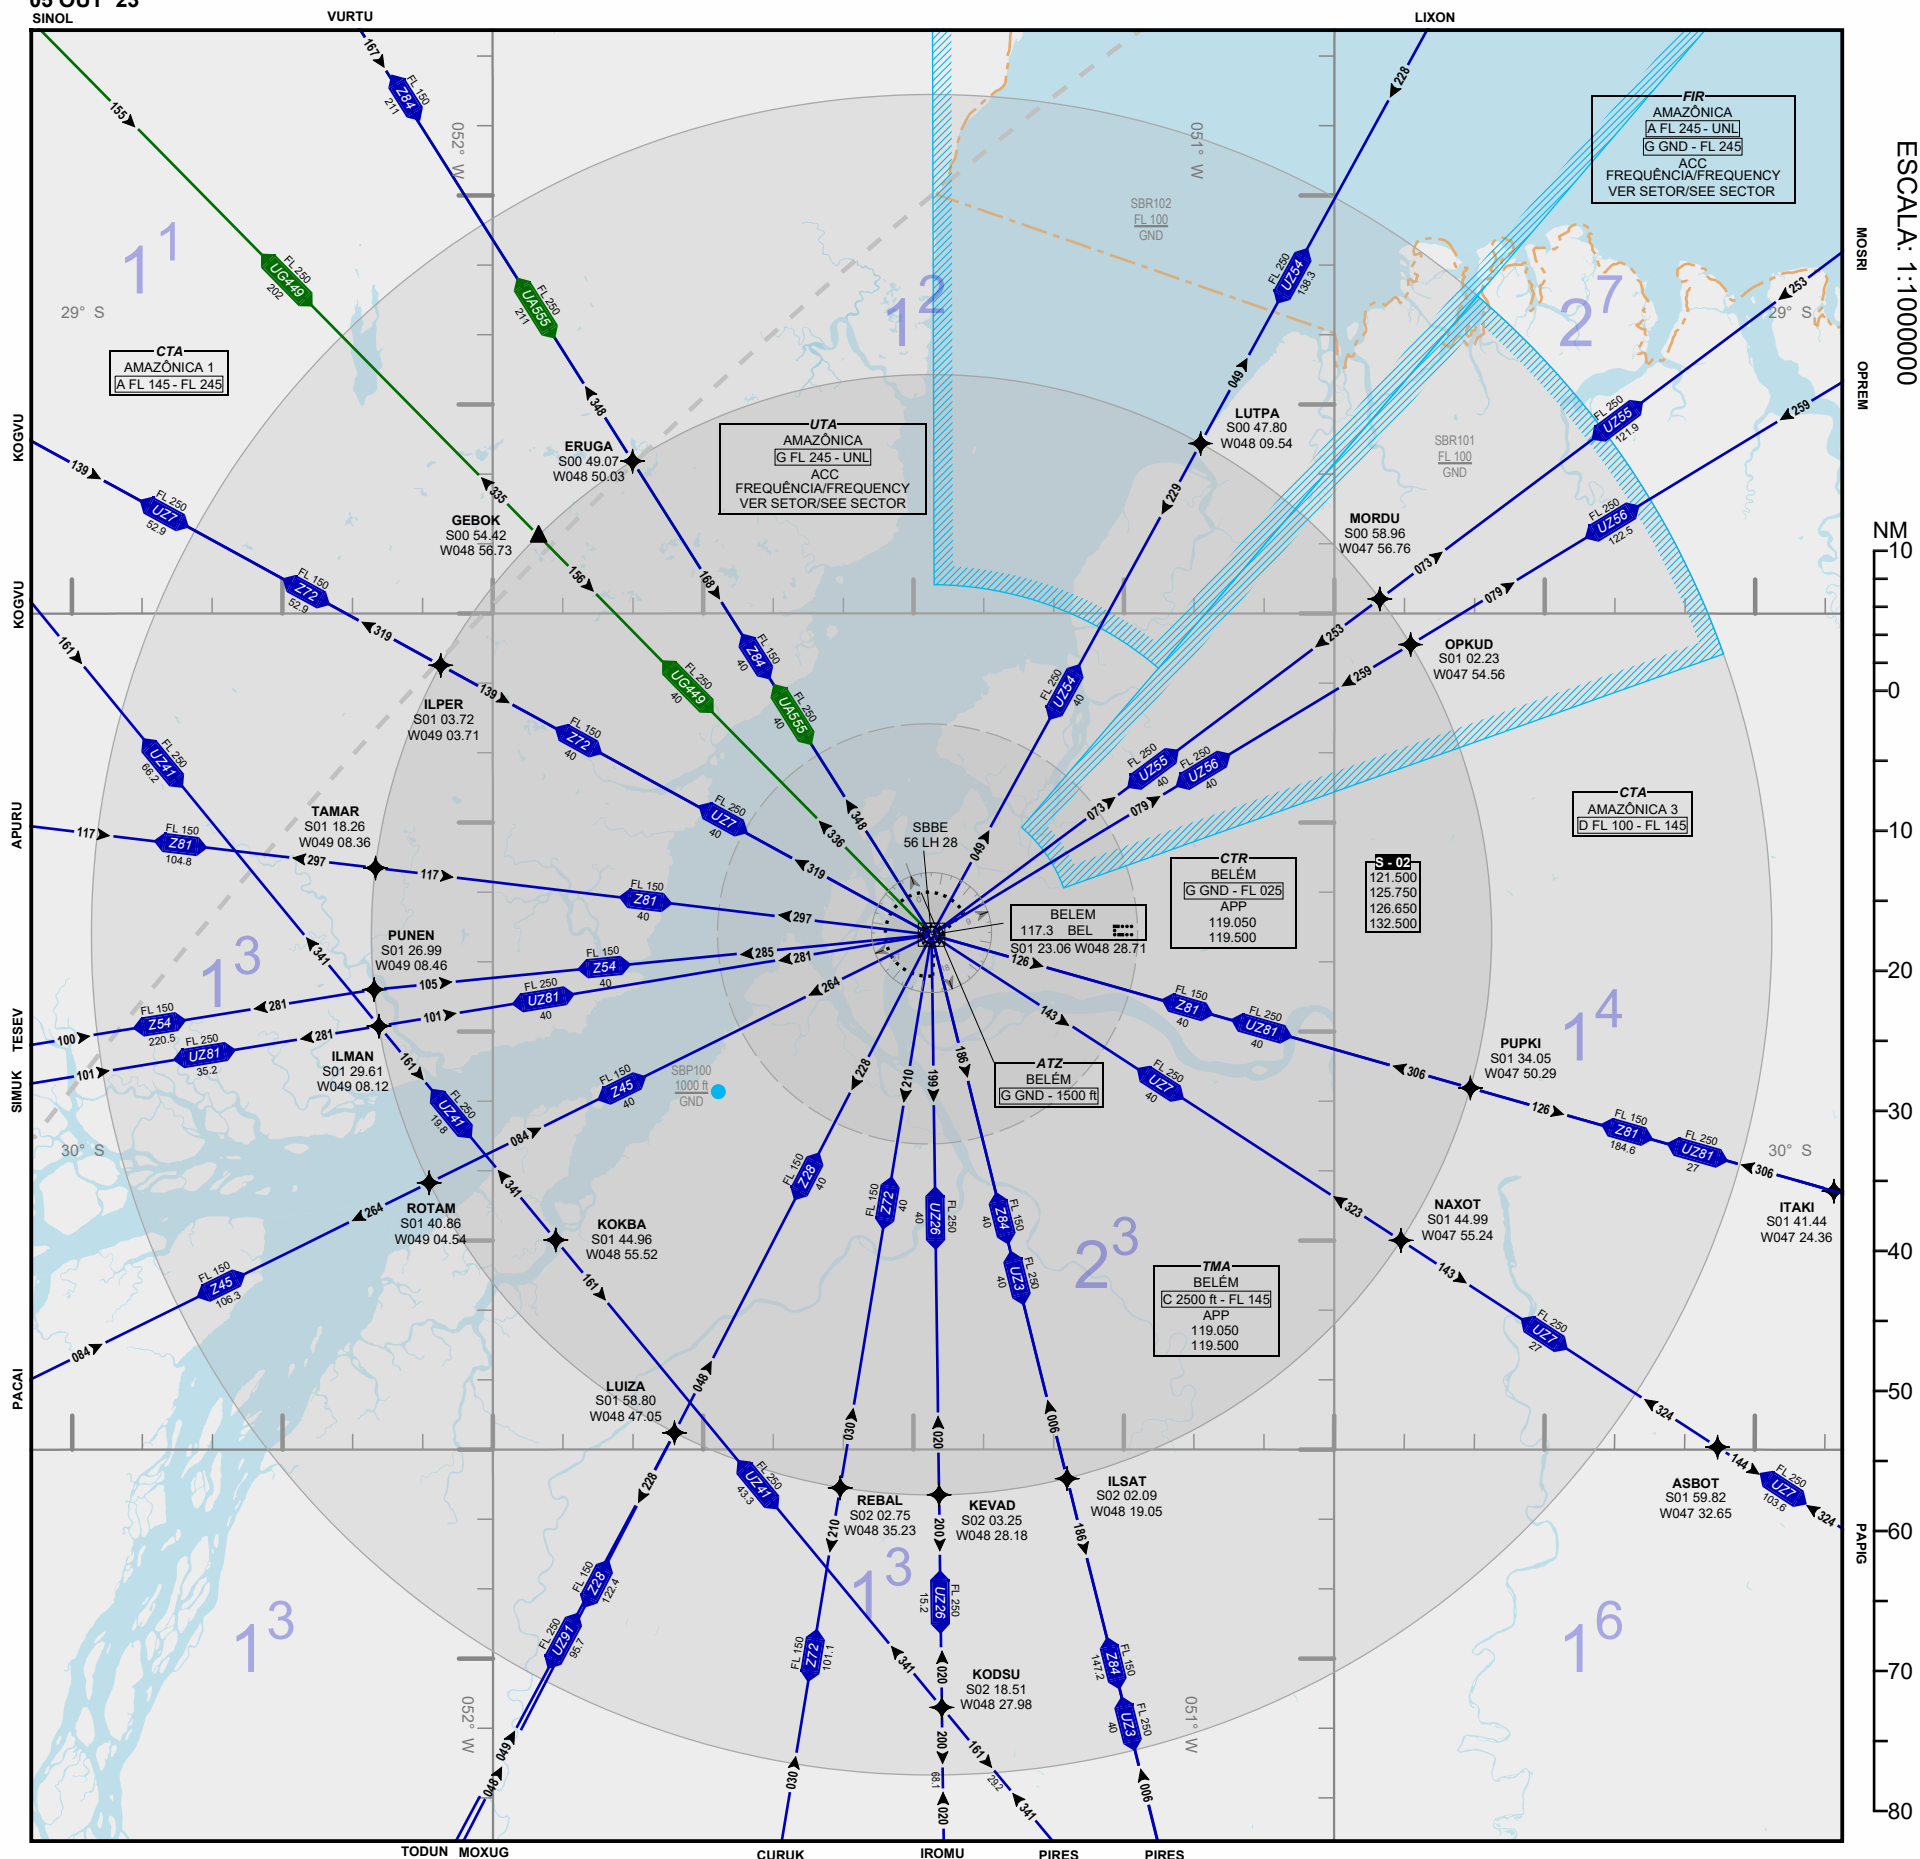

# ARC BELÉM

05 OUT 23  
SINOL

AIP-MAP

ESCALA: 1:1000000

PROJEÇÃO CÔNICA CONFORME DE LAMBERT PARALELOS PADRÕES S 1 00 00.00 e S 2 00 00.00  
LAMBERT CONFORMAL CONIC PROJECTION STANDARD PARALLELS S 1 00 00.00 and S 2 00 00.00