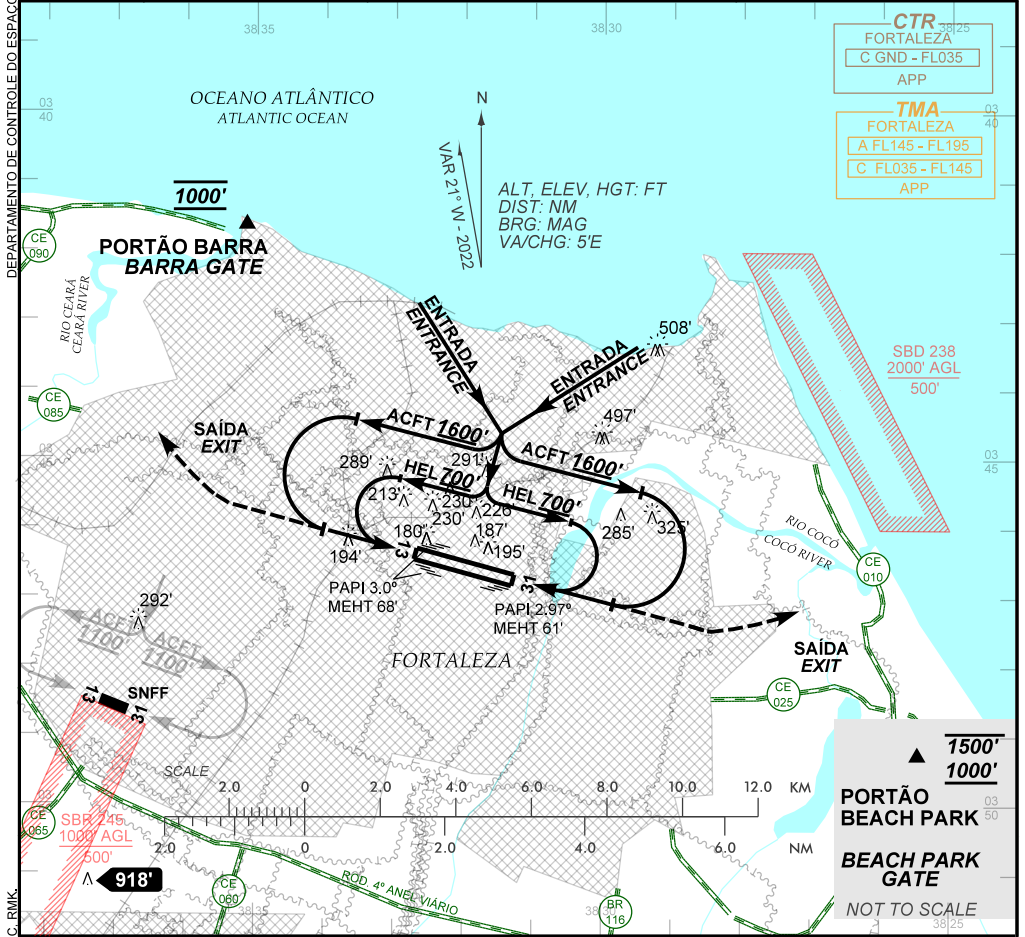

VISUAL APPROACH CHART
(VAC)

FORTALEZA / Pinto Martins, INTL (SBFZ)

AD ELEV: 83'

RWY 13 / 31

D-ATIS 127.70	APP FORTALEZA 120.50 133.00 134.55	TWR FORTALEZA 129.00	GNDZ FORTALEZA 121.95
------------------	---------------------------------------	-------------------------	--------------------------

RMK:

1 - COORDENADAS GEGRÁFICAS DOS PORTÕES:
GEOGRAPHIC COORDINATES OF THE GATES:

- 1.1 BARRA: 03 41 21.00 S 038 35 08.40 W.
BARRA: 03 41 21.00 S 038 35 08.40 W.
- 1.2 BEACH PARK: 03 50 25.20 S 038 23 08.40W.
BEACH PARK: 03 50 25.20 S 038 23 08.40W.

2 - OBSERVAR CONCENTRAÇÃO DE ANTENAS E PRÉDIOS NA PERNA DO VENTO, SETOR NORDESTE DO AERÓDROMO.
BE AWARE TO ANTENNA AND BUILDING CONCENTRATION AT DOWNWIND LEG, SECTOR NORTHEAST OF THE AERODROME.

CHANGES: AD ELEV, DEC, VAR, EAC, FREQ, LAYOUT, OBST, PROC, RMK.