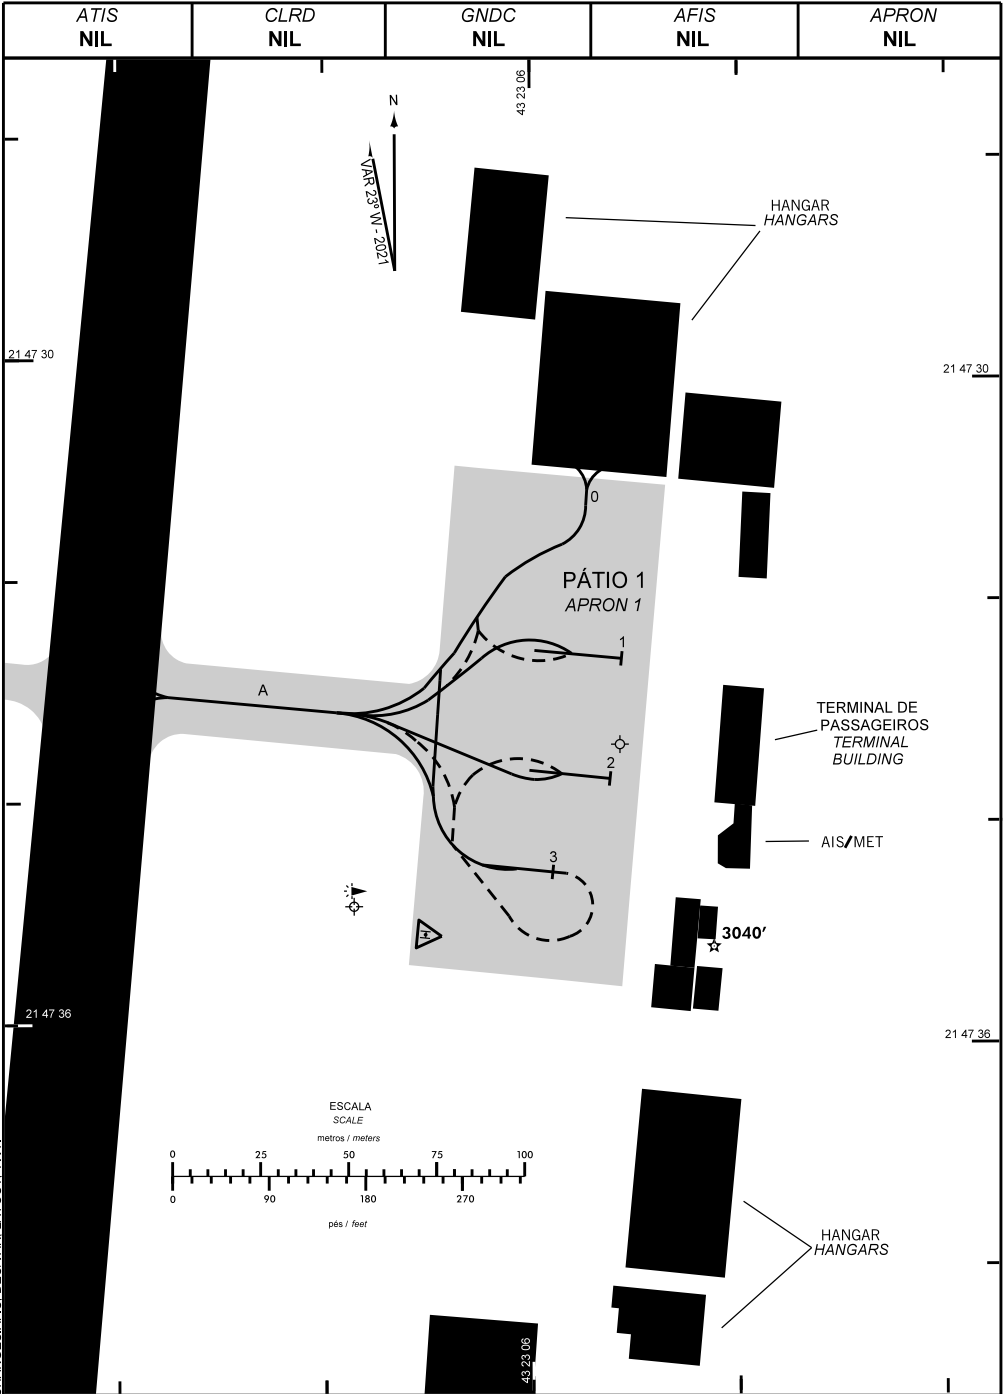

AIRCRAFT PARKING/
DOCKING CHART (PDC)

JUIZ DE FORA / Francisco de Assis (SBJF)

MG - BRASIL

AD ELEV: 2989'

ARP S21 47 35 W043 23 08

SBJF: INFORMAÇÕES COMPLEMENTARES / COMPLEMENTARY INFORMATION

**COORDENADAS DOS PONTOS DE ESTACIONAMENTO
PARKING SPOT COORDINATES**

PONTO SPOT	COORDENADAS COORDINATES	PONTO SPOT	COORDENADAS COORDINATES
<i>PÁTIO 1 / APRON 1</i>			
1	21 47 32.40 S 43 23 05.40 W		
2	21 47 33.60 S 43 23 05.40 W		
3	21 47 34.80 S 43 23 06.00 W		
PONTO SPOT COORDENADAS INS INS COORDINATES			
1	21 47 33.60 S 43 23 05.40 W		

CHANGES/DECVAR, LAYOUT, T.W.V.