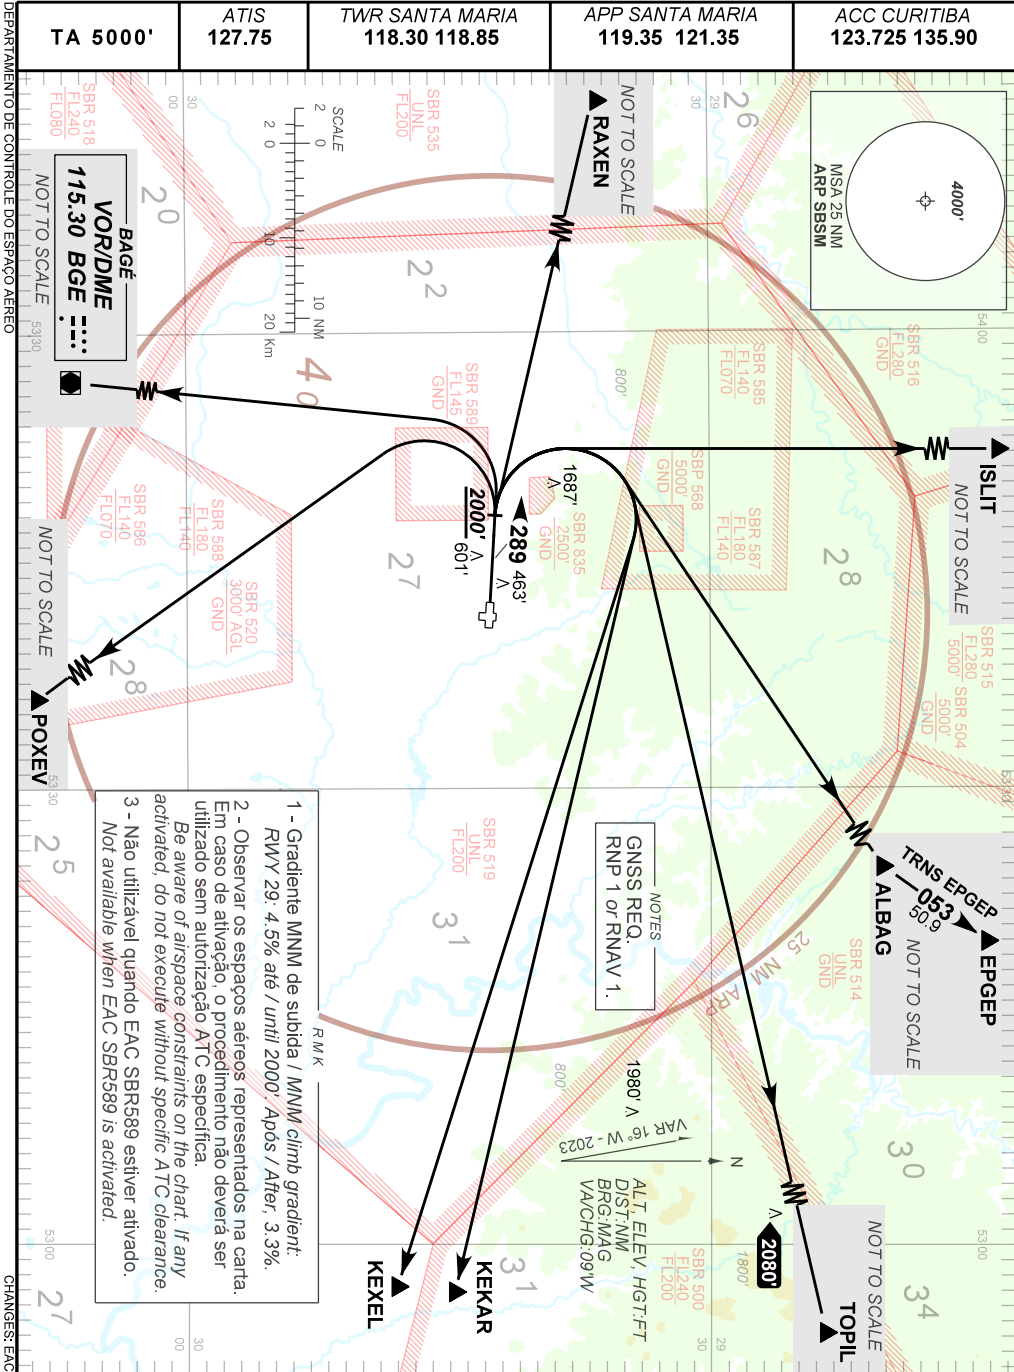

RNAV ALBAG 2A - BGE 1C - KEXEL 2A - ISLIT 2A

KEKAR 2A - POXEV 1B - RAXEN 2A - TOPIL 2A

AD ELEV: 289'

DEPARTAMENTO DE CONTROLE DO ESPAÇO AÉREO

CHANGES: EAC