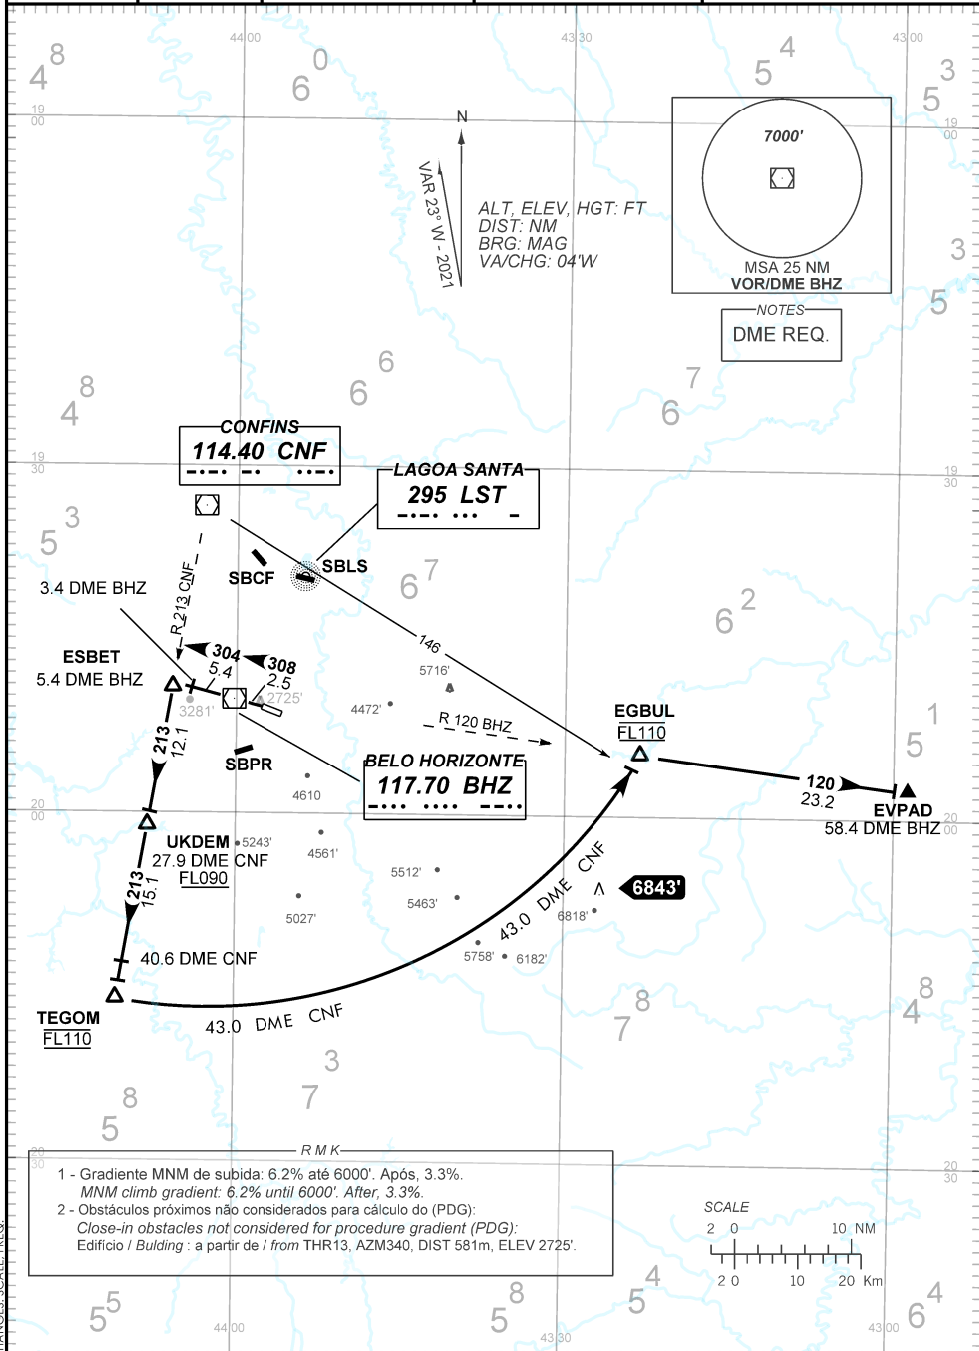

BELO HORIZONTE / Pampulha - Carlos Drummond de Andrade (SBBH)

STANDARD DEPARTURE CHART
INSTRUMENT (SID)

RWY 31
EVPAD 1A

TA 8000'	D-ATIS 127.45	TWR BELO HORIZONTE 118.00	APP BELO HORIZONTE 119.10 119.30 119.65 120.20 128.55 129.10 129.40	ACC BRASILIA 126.75 127.30
----------	------------------	------------------------------	---	-------------------------------

CHANGES: SCALE: FREQ.