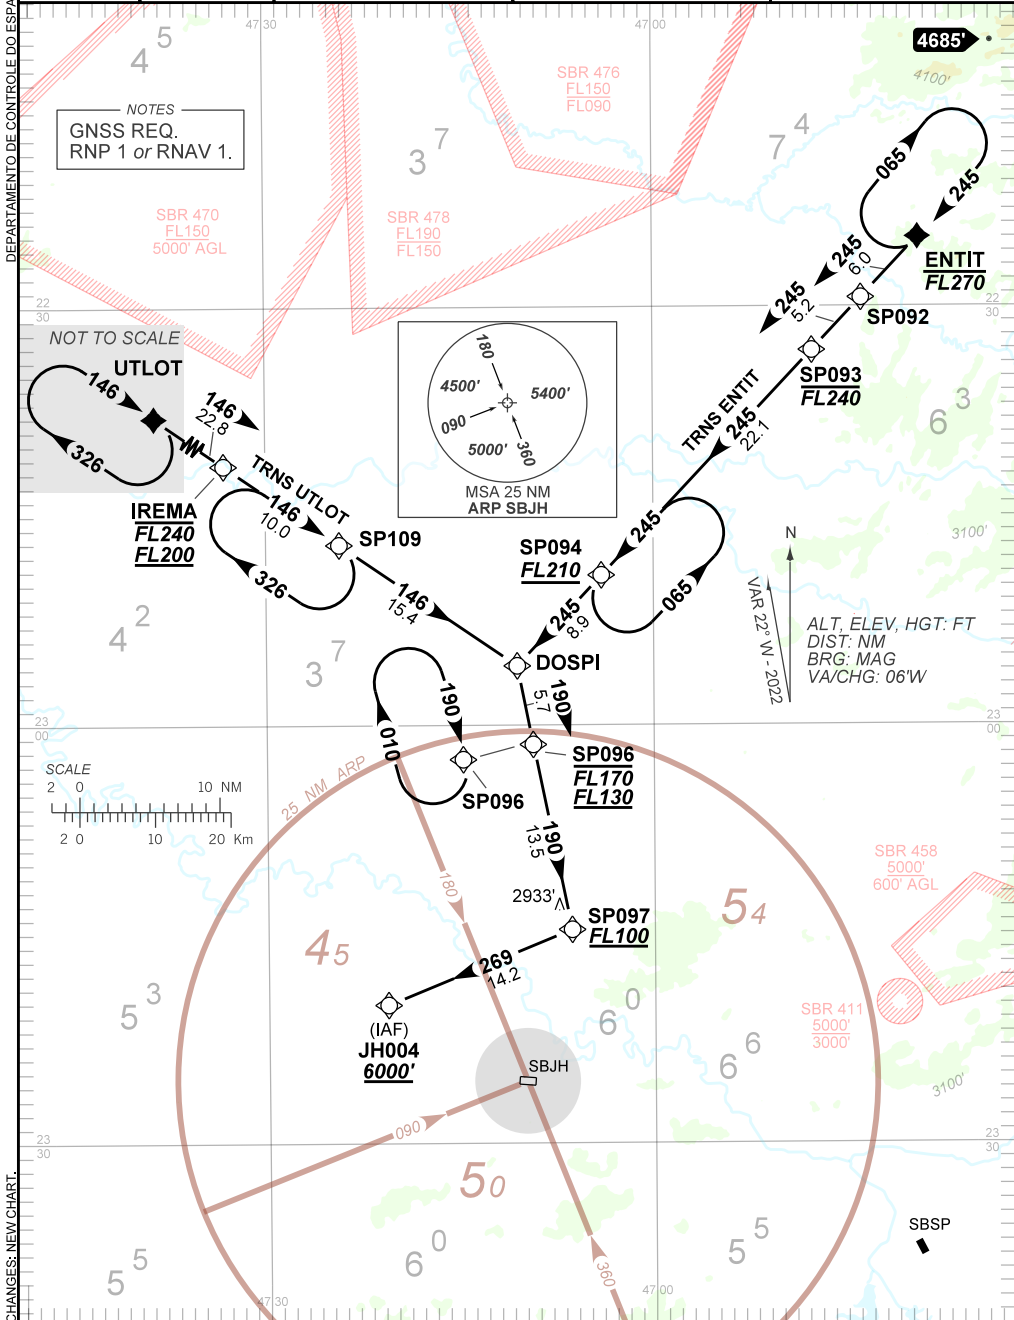

STANDARD ARRIVAL CHART **SÃO ROQUE / São Paulo Catarina Aeroporto Executivo, INTL (SBJH)**  
**INSTRUMENT (STAR)**

**RWY 12**

**AD ELEV: 2549'**

**RNAV DOSPI 1C**

<b>TA 8000'</b>	<b>ATIS NIL</b>	<b>ACC BRASÍLIA 123.35 125.325 126.15 128.50 134.50</b>	<b>APP SÃO PAULO 129.75 119.15 120.45 120.85 133.85</b>	<b>AFIS CATARINA 131.80</b>
-----------------	---------------------	---	---	---------------------------------

CHANGES: NEW CHART.