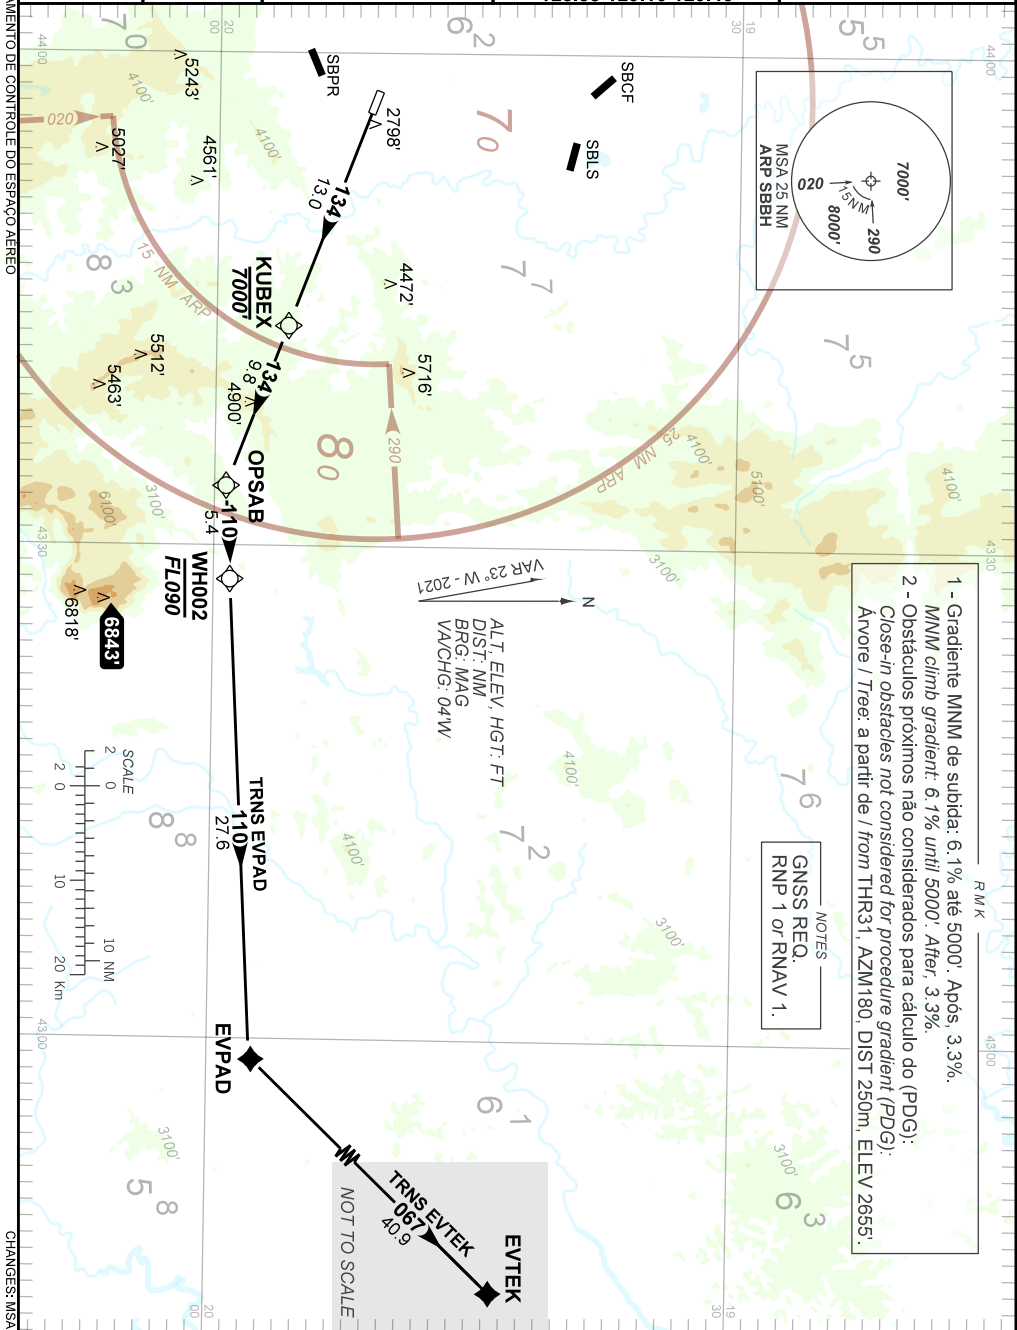

STANDARD DEPARTURE CHART **BELO HORIZONTE / Pampulha - Carlos Drummond de Andrade (SBBH)**
INSTRUMENT (SID)

RWY 13

AD ELEV: 2589'

RNAV KUBEX 1A

TA 8000'	D-ATIS 127.45	TWR BELO HORIZONTE 118.00	APP BELO HORIZONTE 119.10 119.30 119.65 120.20 128.55 129.10 129.40	ACC BRASÍLIA 126.75 127.30
-----------------	----------------------	----------------------------------	--	-----------------------------------

DEPARTAMENTO DE CONTROLE DO ESPAÇO AEREO

CHANGES: MSA