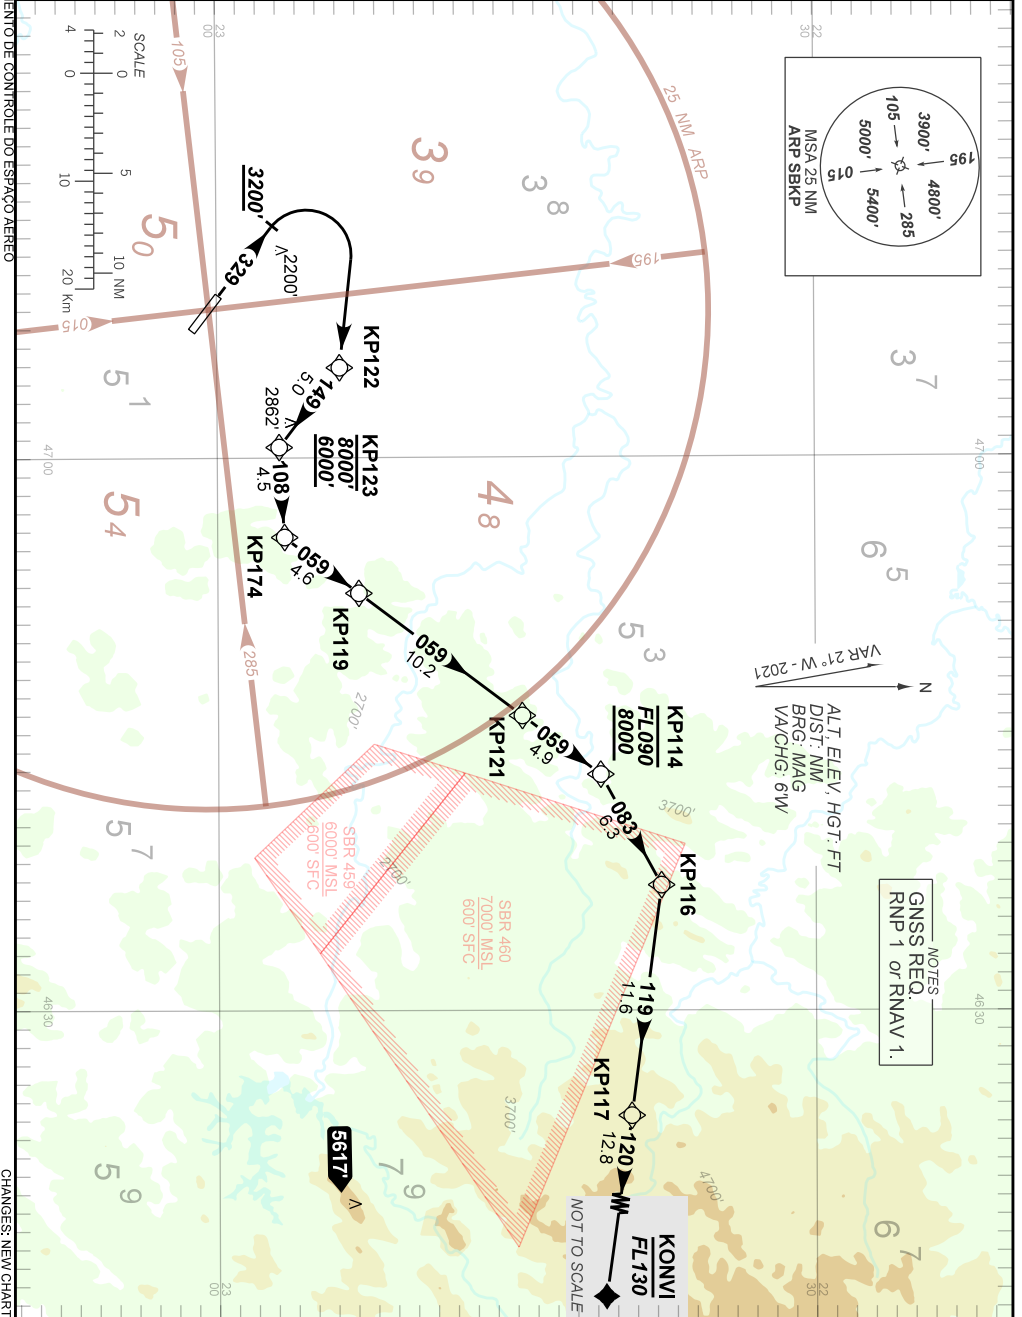

STANDARD DEPARTURE CHART  
INSTRUMENT (SID)

CAMPINAS / Viracopos, INTL (SBKP)

RWY 33

AD ELEV: 2170'

RNAV KONVI 1D

TA 8000'	TWR CAMPINAS 118.25	APP SÃO PAULO 132.10 120.25 119.80 119.25 129.75	ACC BRASÍLIA 126.15 127.25 123.35 134.00 126.80
----------	------------------------	--	---

DEPARTAMENTO DE CONTROLE DO ESPAÇO AEREO

CHANGES: NEW CHART.