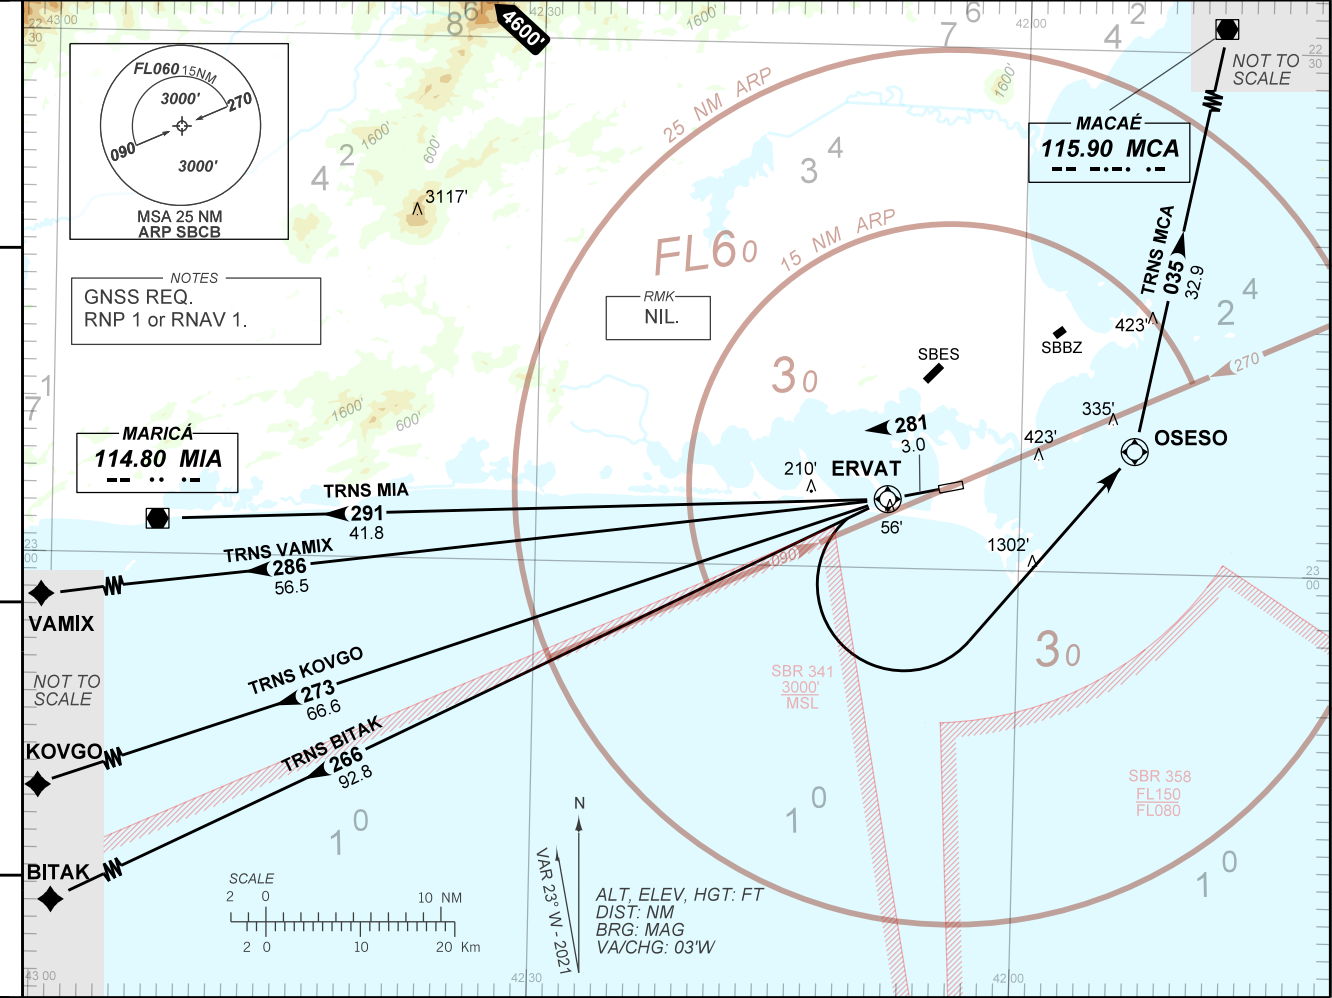

STANDARD DEPARTURE CHART
INSTRUMENT (SID)

CABO FRIO / Cabo Frio (SBCB)
RWY 28

RNAV ERVAT 1A

ACC CURITIBA
133.40 133.60

APP ALDEIA
119.45 120.30

AFIS CABO FRIO
132.15

AD ELEV: 23'
TA 5000'

SBCB_SID_001/11
SID RNAV ERVAT 1A RWY 28
AIRC AMDT 2101A1 28 JAN 21.