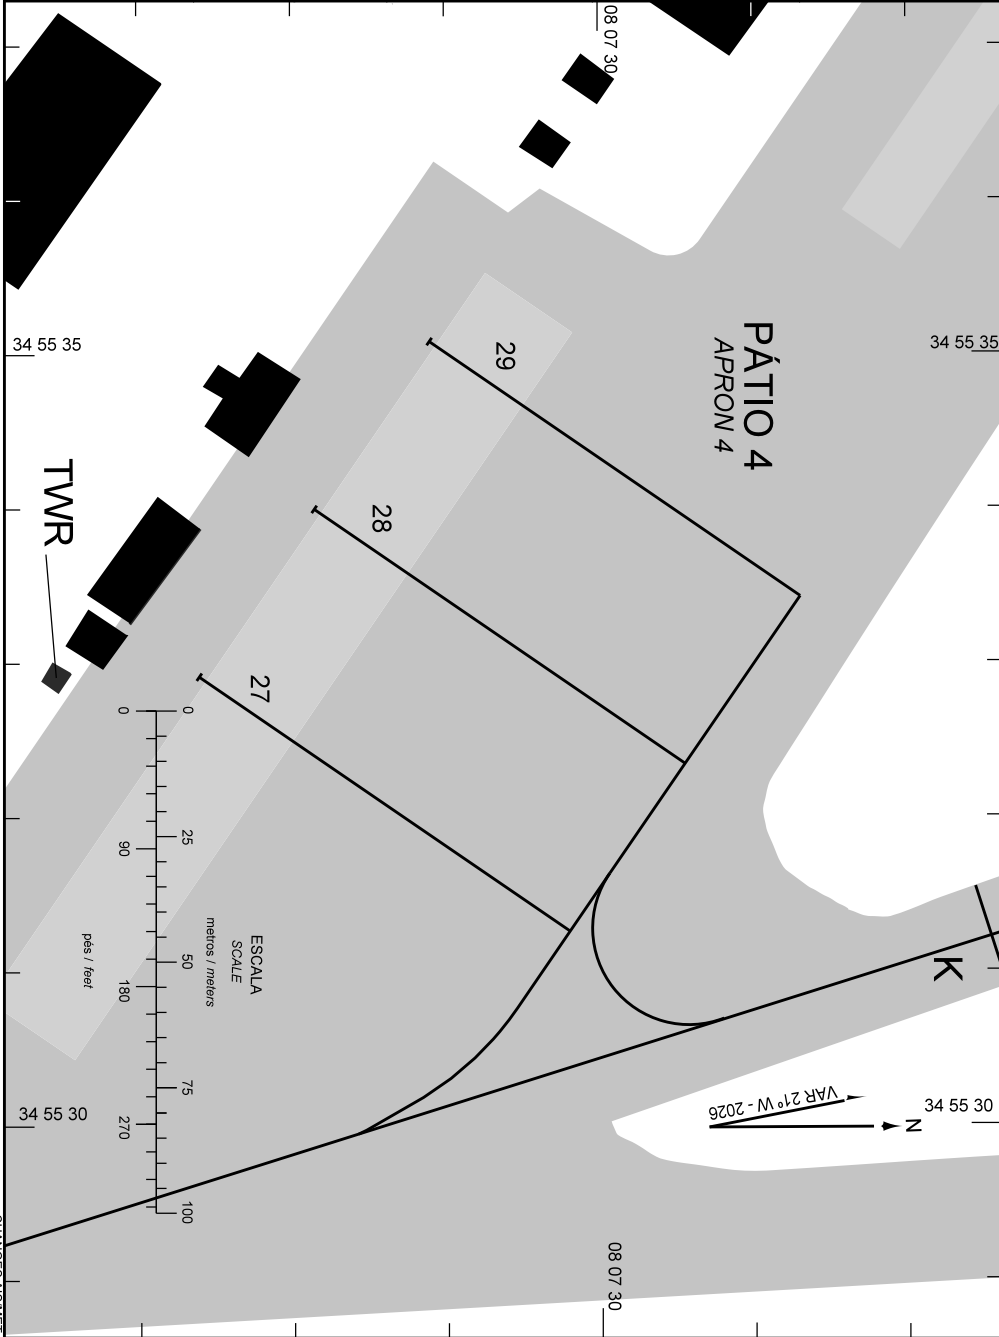

AIRCRAFT PARKING/  
DOCKING CHART (PDC)

RECIFE / Guararapes - Gilberto Freyre, INTL (SBRF)

PE - BRASIL

AD ELEV: 33'

ARP S08 07 35 W034 55 22

PDC 3

D-ATIS 127.65	DCL 118.90	GNDC 121.85	TWR 118.35 122.80 125.25 121.50	APRON NIL
------------------	---------------	----------------	---------------------------------------	--------------

CHANGES/ASMET.

**PDC 3 - SBRF: INFORMAÇÕES COMPLEMENTARES / COMPLEMENTARY INFORMATION**

**COORDENADAS DOS PONTOS DE ESTACIONAMENTO  
PARKING SPOT COORDINATES**

<b>PONTO SPOT</b>	<b>COORDENADAS COORDINATES</b>	<b>PONTO SPOT</b>	<b>COORDENADAS COORDINATES</b>
<b>PÁTIO 4 / APRON 4</b>			
27	08 07 32.62 S 34 55 32.92 W		
28	08 07 31.87 S 34 55 34.01 W		
29	08 07 31.12 S 34 55 35.10 W		