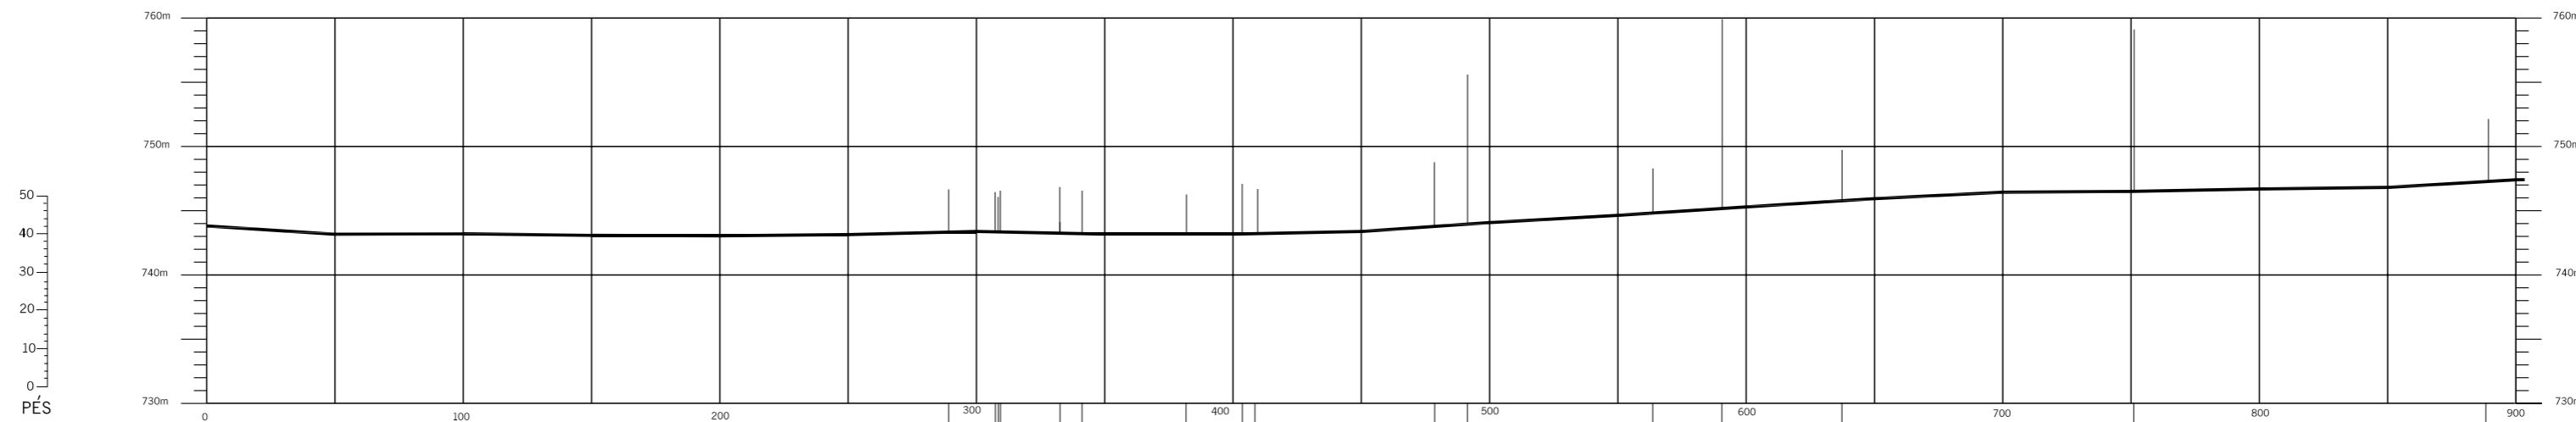

DIMENSÕES E ELEVACIONES EM METROS

ESCALA HORIZONTAL 1:2500

ESCALA VERTICAL 1:500

LEGENDA	
CERCA	— x —
CURVA DE NÍVEL	~ ~ ~
PERFIL DO EIXO	— (thick line) —
LUZES DE APROXIMAÇÃO	□
ÁRVORE	o
LUZES	•