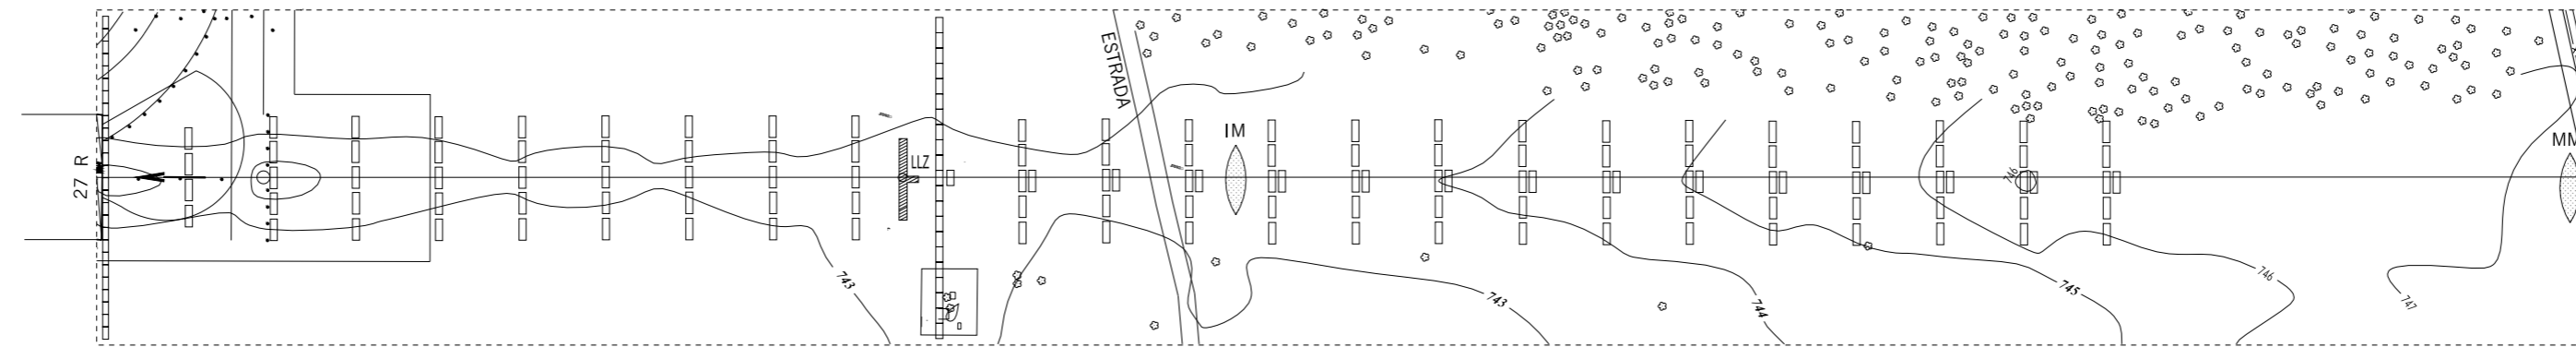

DIMENSÕES E ELEVACIONES EM METROS

ESCALA HORIZONTAL 1:2500

ESCALA VERTICAL 1:500

LEGENDA	
CERCA	— x —
CURVA DE NÍVEL	~ ~ ~
PERFIL DO EIXO	— (thick line) —
LUZES DE APROXIMAÇÃO	□
ÁRVORE	o
LUZES	•