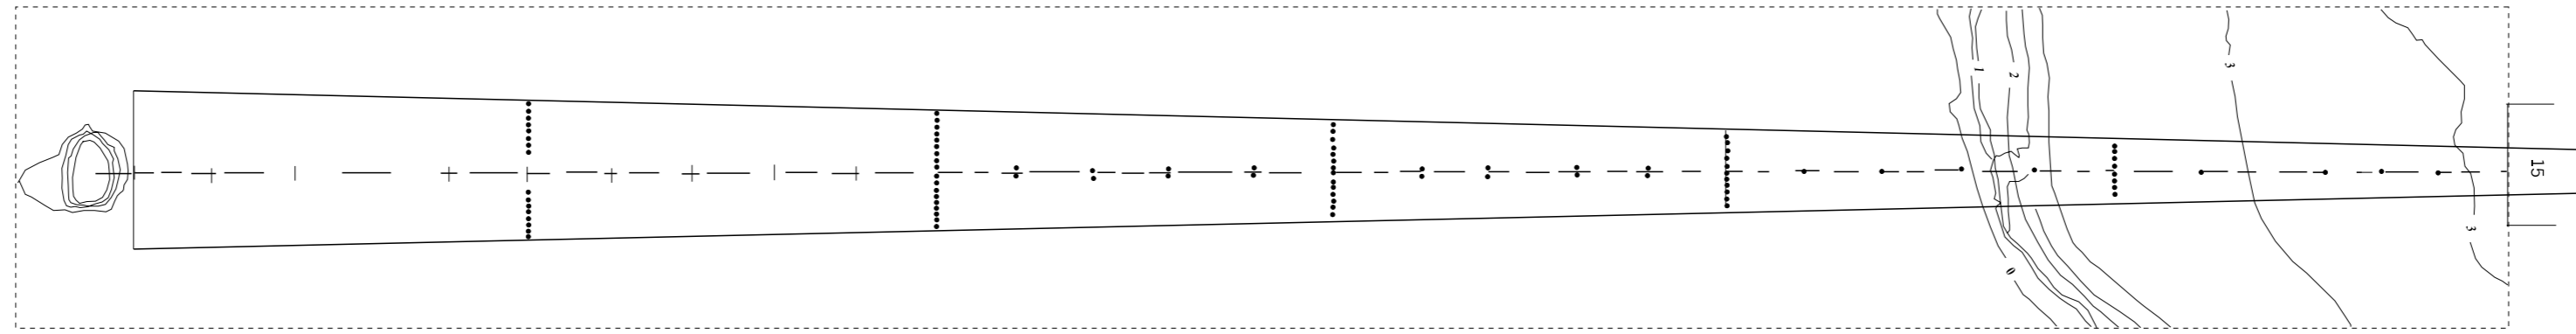

DIMENSÕES E ELEVÇÕES EM METROS

TRAJETÓRIA DE PLANEIO 3º

LEGENDA	
ESTRADA	
MACEGA	
CURVA DE NÍVEL	
PERFIL DO EIXO	
LUZES DE APROXIMAÇÃO	

ESCALA HORIZONTAL 1:2.500

ESCALA HORIZONTAL 1:500

AMENDMENT RECORD		
Nº	DATE	ENTERED BY