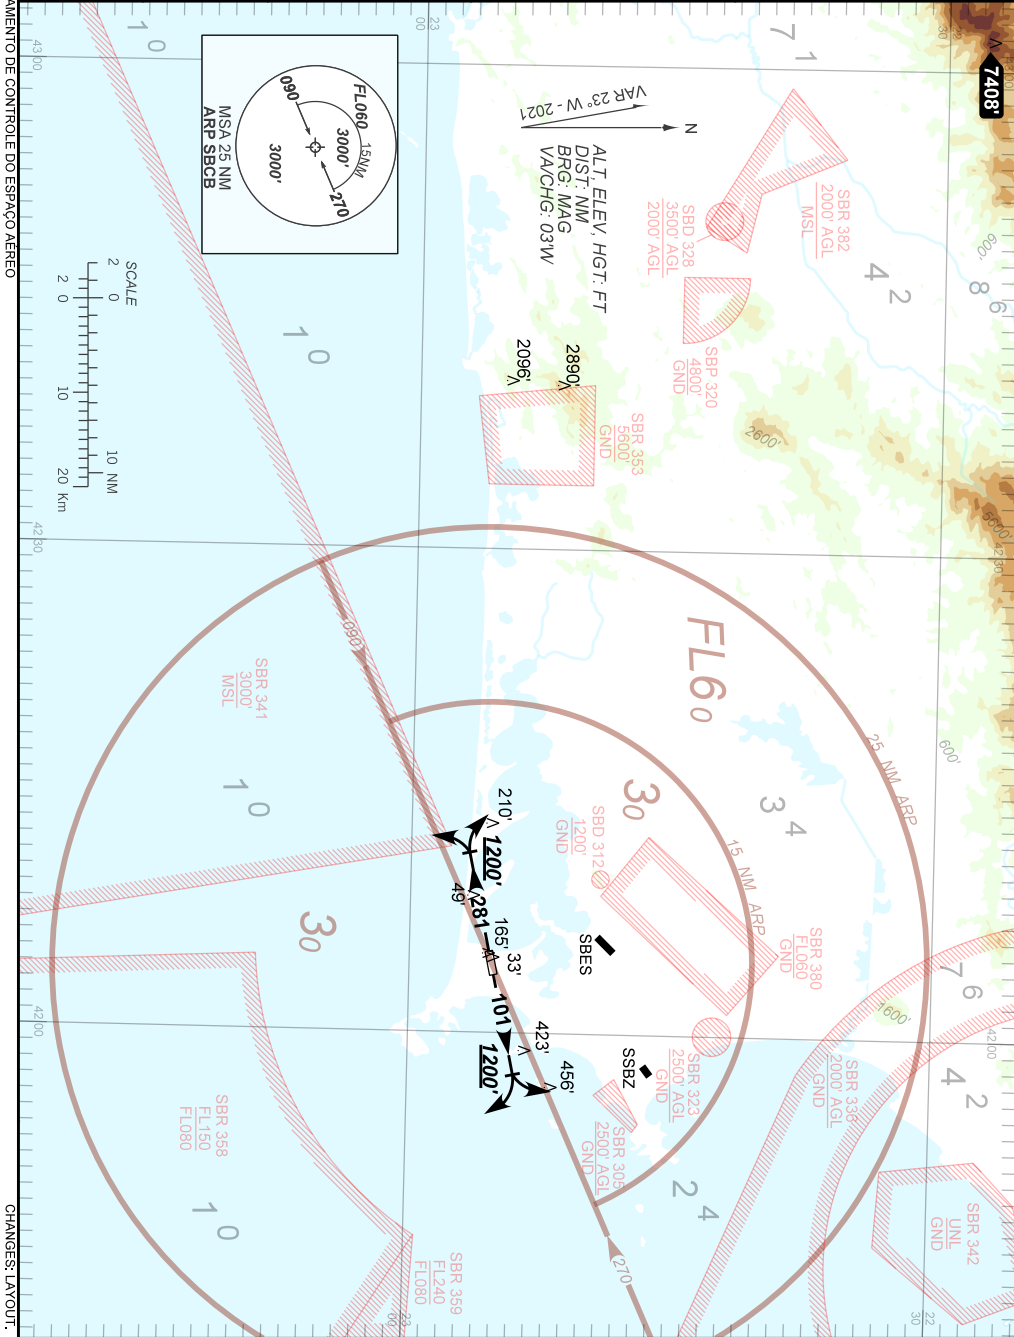

DEPARTURE CHART
INSTRUMENT (SID)

CABO FRIO / Cabo Frio, INTL (SBCB)

RWY 10/28

OMNI

AD ELEV: 23'

TA 5000'	D-ATIS NIL	AFIS CABO FRIO 132.15	APP ALDEIA 119.45 120.30	ACC CURITIBA 133.40 133.60
----------	---------------	--------------------------	-----------------------------	-------------------------------

AIRAC AMDT 2201A1 27 JAN 22

SBCB_SID_00A 1/1
SID OMNI RWY 10/28

DEPARTAMENTO DE CONTROLE DO ESPAÇO AEREO

CHANGES: LAYOUT.