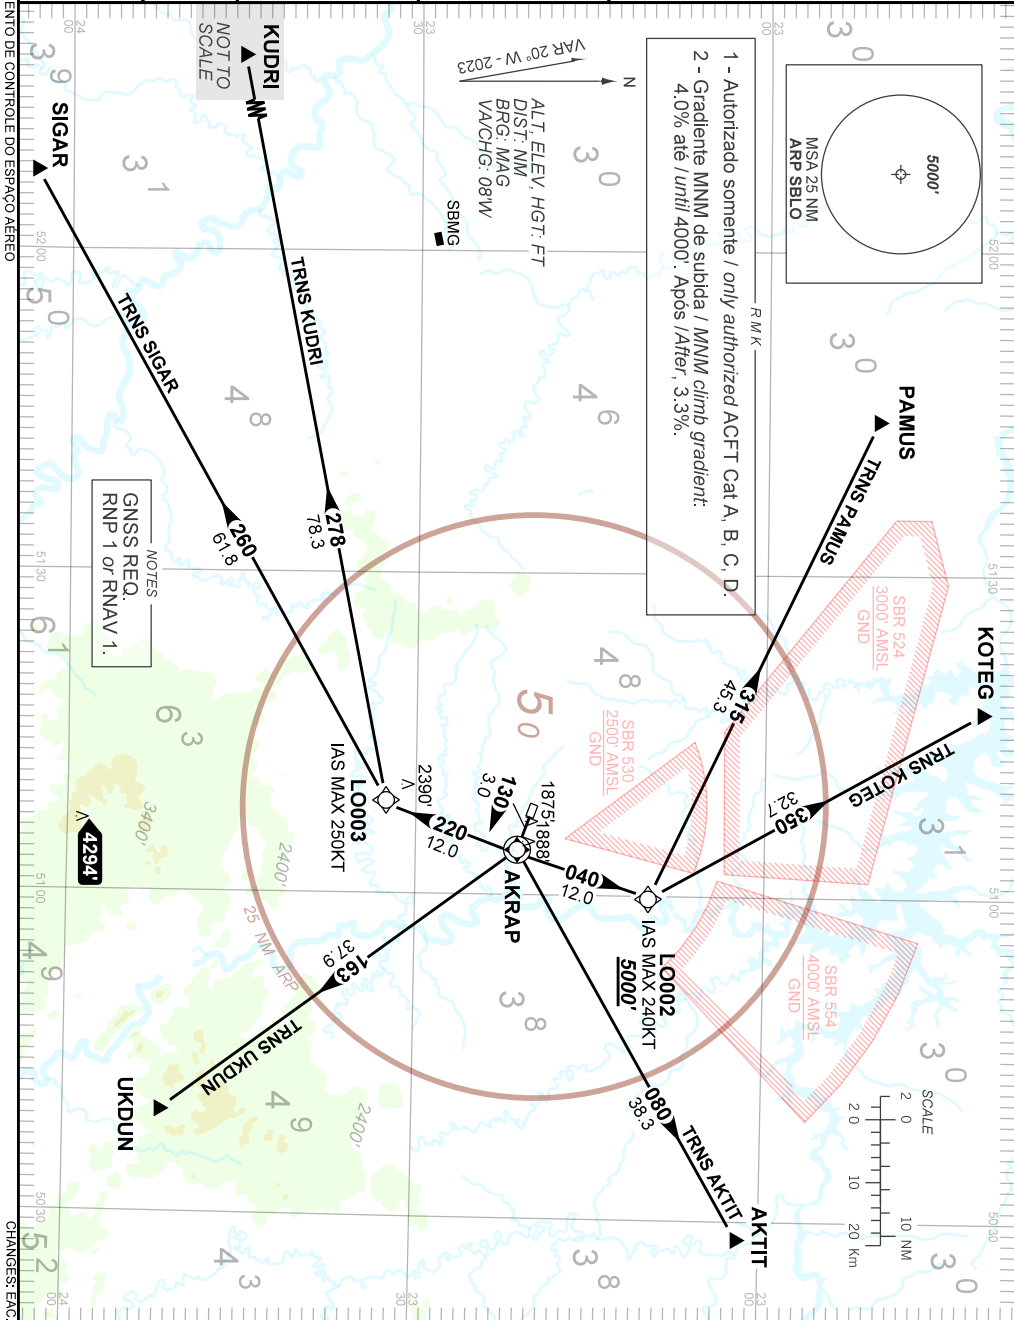

STANDARD DEPARTURE CHART
INSTRUMENT (SID)

LONDRINA / Governador José Richa (SBLO)

RWY 13

RNAV AKRAP 1A

AD ELEV: 1867'

TA 5000'	ATIS 127.675	TWR LONDRINA 118.40	APP LONDRINA 129.70	ACC CURITIBA 124.275 124.90 125.075 125.80 133.80 133.50 135.10 127.20
----------	--------------	---------------------	---------------------	--

DEPARTAMENTO DE CONTROLE DO ESPAÇO AEREO

CHANGES: EAC