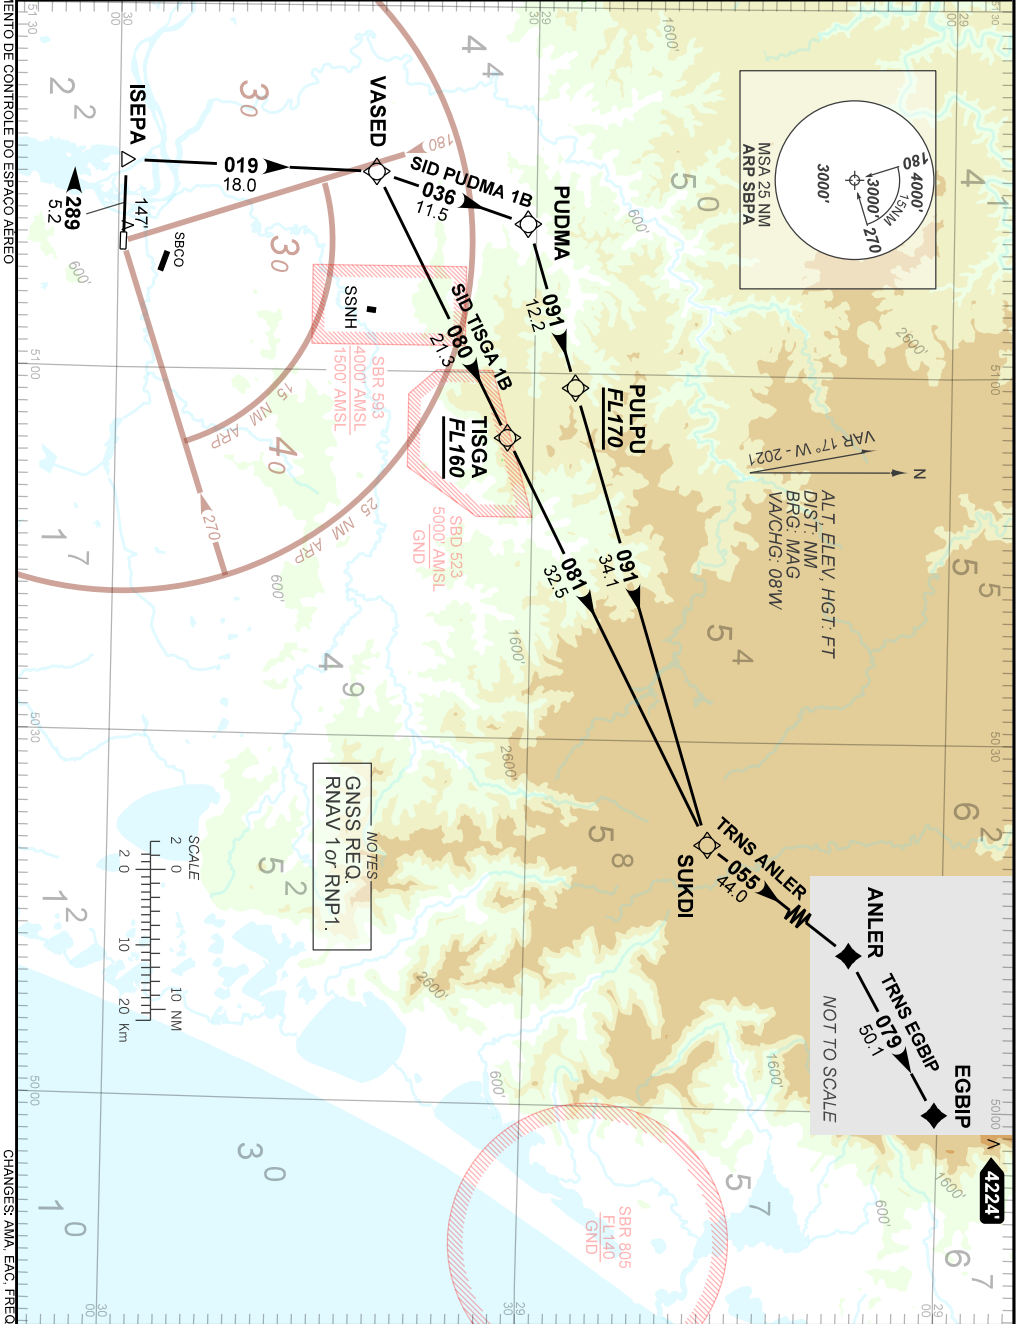

RNAV PUDMA 1B - TISGA 1B

AD ELEV: 30'

TA 6000'	D-ATIS 132.35	TWR PALEGRE 118.10	APP PALEGRE 119.00 120.10 120.55 128.90	ACC CURITIBA 128.45 135.85 126.10 127.50
----------	---------------	--------------------	---	--

DEPARTAMENTO DE CONTROLE DO ESPAÇO AEREO

CHANGES: AMA, EAC, FREQ.