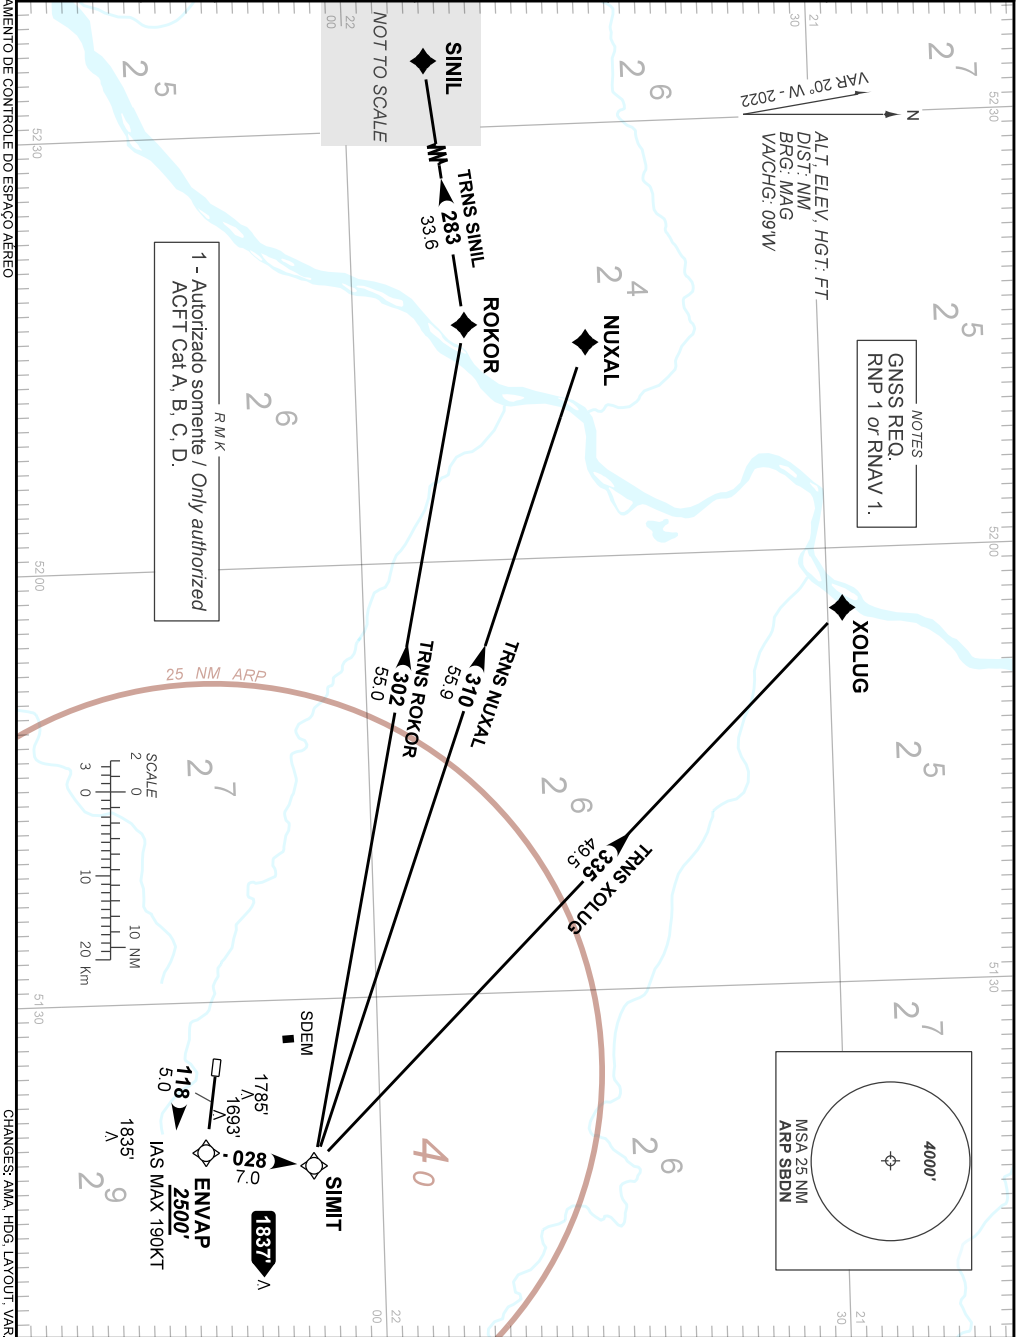

STANDARD DEPARTURE CHART  
INSTRUMENT (SID)

PRESIDENTE PRUDENTE / Presidente Prudente (SBDN)

RWY 12

RNAV SIMIT 1A

AD ELEV: 1483'

TA 5000'	ATIS NIL	TWR PRUDENTE 118.45	AFIS PRUDENTE 125.45	APP PRUDENTE 125.45	ACC CURITIBA 123.70 129.25
----------	----------	---------------------	----------------------	---------------------	----------------------------

DEPARTAMENTO DE CONTROLE DO ESPAÇO AEREO

CHANGES: AMA, HOG, LAYOUT, VAR.