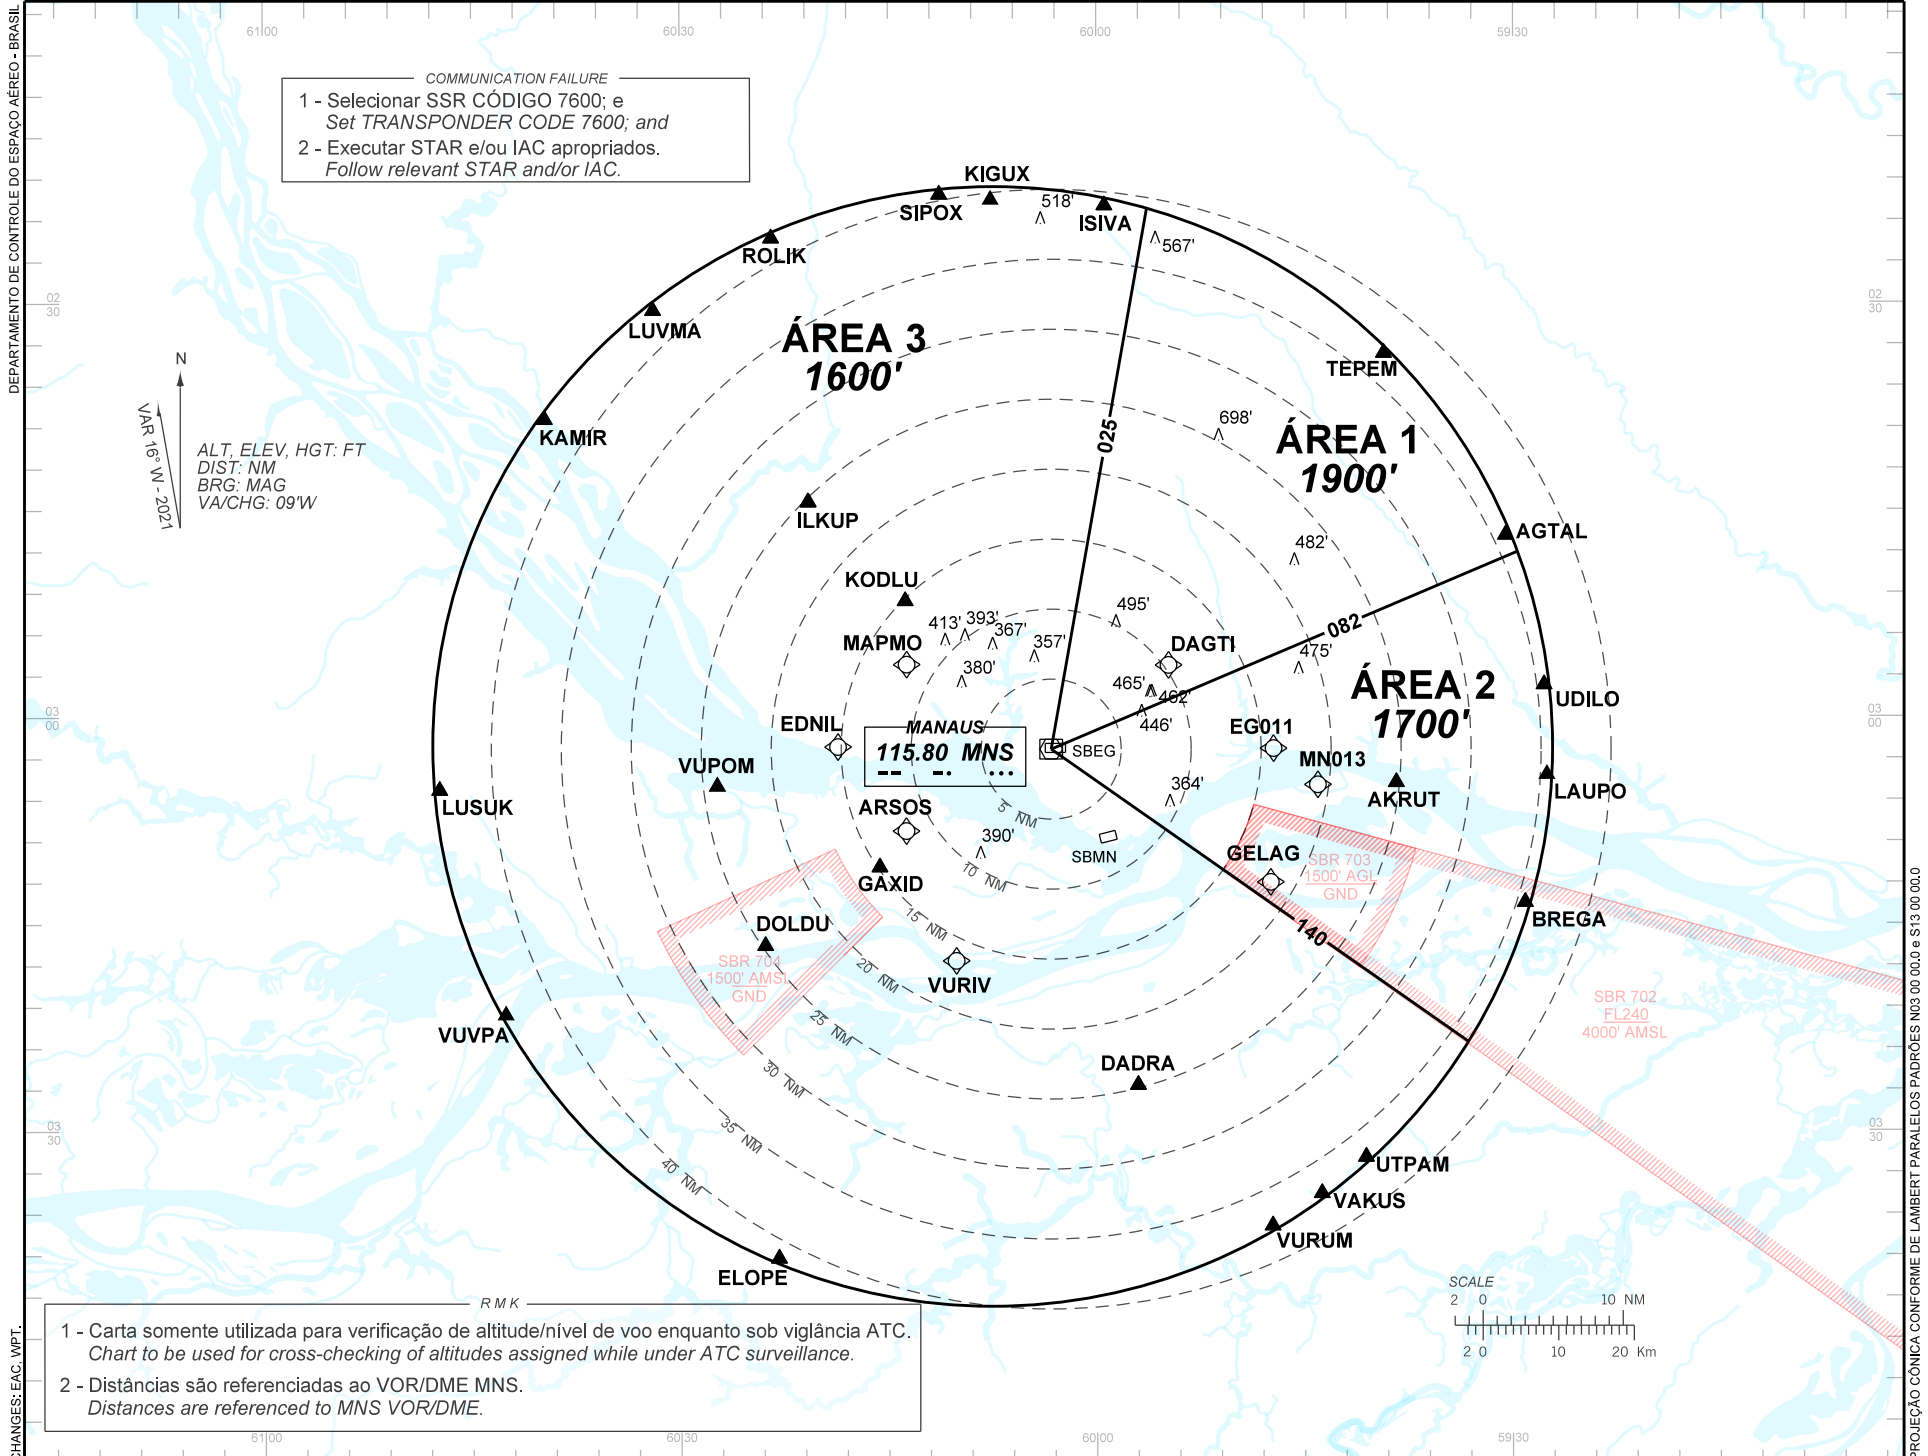

CARTA DE ALTITUDE MÍNIMA DE VIGILÂNCIA ATC - ATCSMAC

ATC SURVEILLANCE MINIMUM ALTITUDE CHART - ATCSMAC

SBEG ELEV 264' SBMN ELEV 257' TA 4000'

APP MANAUS 119.25 119.70 120.40 122.80 129.55 129.80

TMA MANAUS (SBWN)

1 - Carta somente utilizada para verificação de altitude/nível de voo enquanto sob vigilância ATC.
Chart to be used for cross-checking of altitudes assigned while under ATC surveillance.

2 - Distâncias são referenciadas ao VOR/DME MNS.
Distances are referenced to MNS VOR/DME.