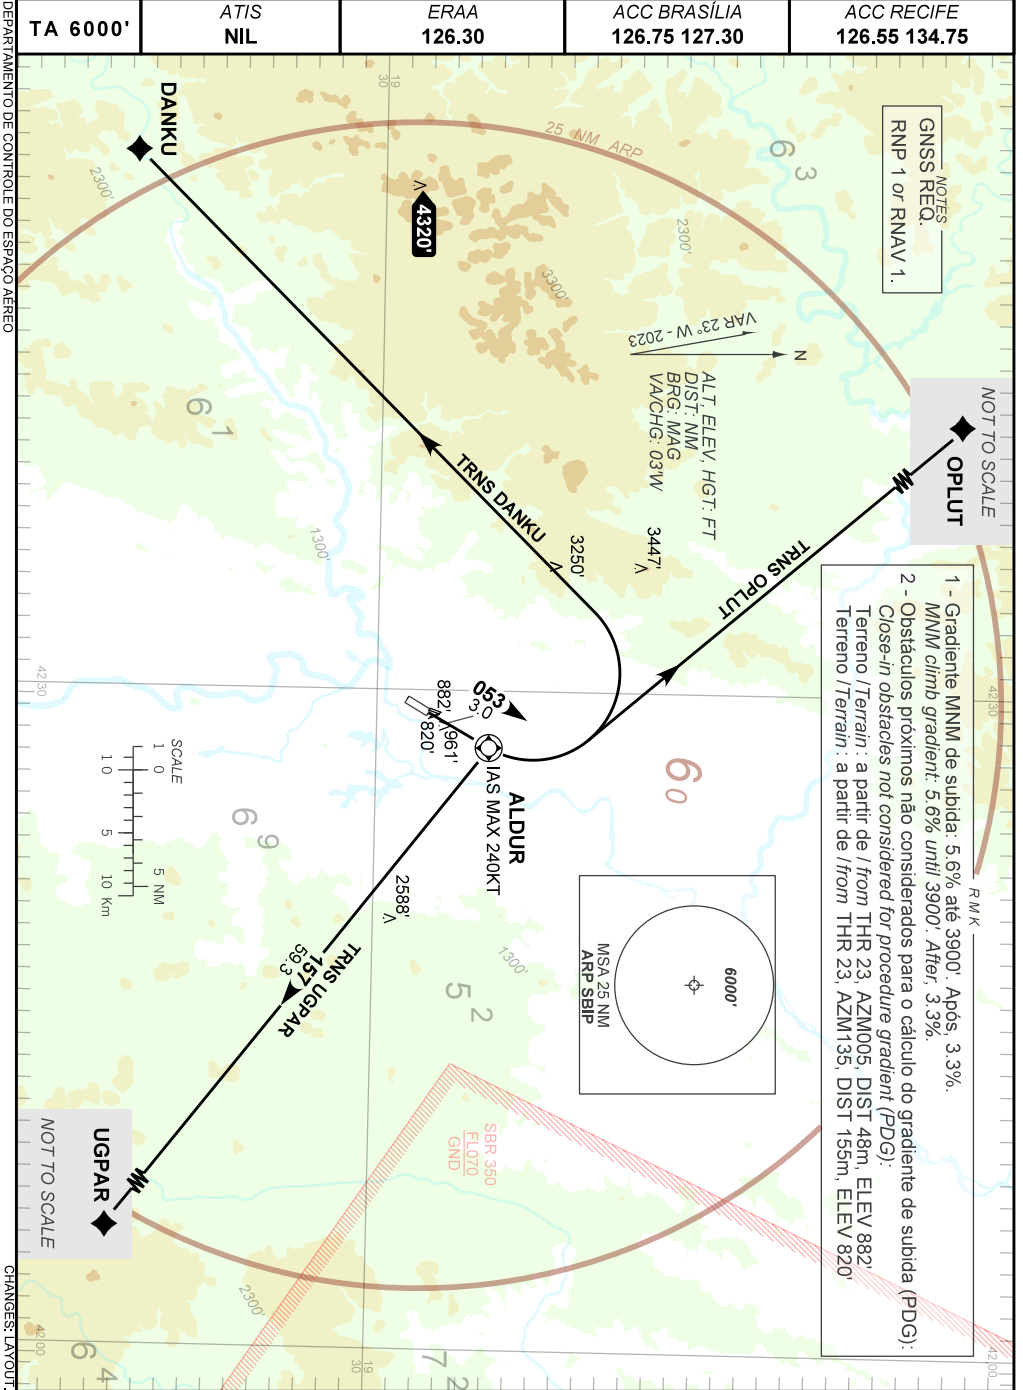

STANDARD DEPARTURE CHART
INSTRUMENT (SID)

SANTANA DO PARAÍSO / Usiminas (SBIP)

RWY 05

AD ELEV: 786'

RNAV ALDUR 1A

DEPARTAMENTO DE CONTROLE DO ESPAÇO AÉREO