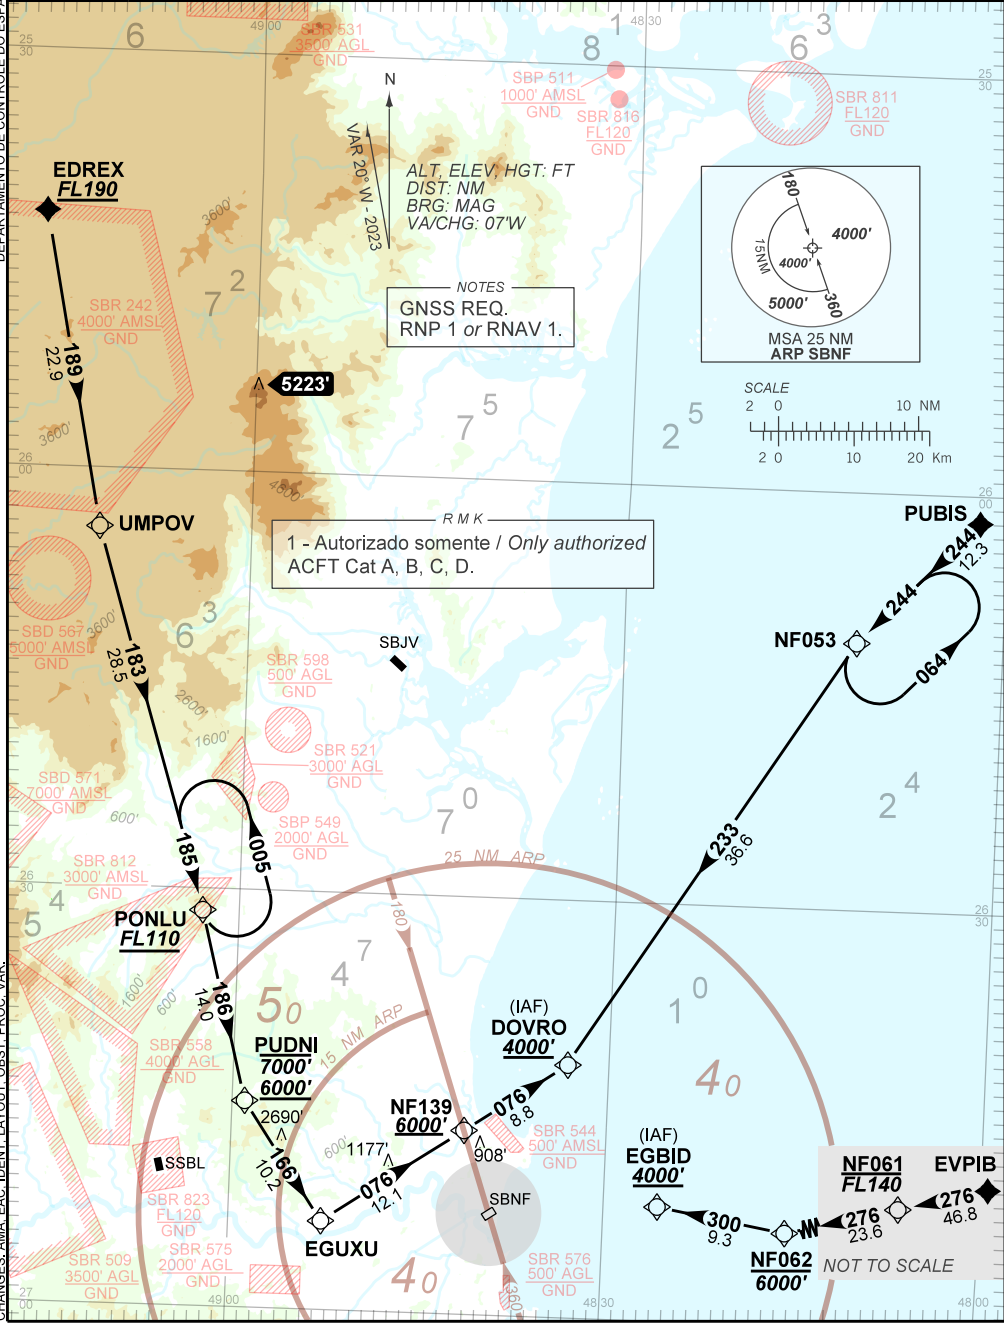

STANDARD ARRIVAL CHART
INSTRUMENT (STAR)

NAVEGANTES / Ministro Victor Konder, INTL (SBNF)
RWY 25

AD ELEV: 18'

RNAV EDREX 2D - EVPIB 2D - PUBIS 2D

TA 9000'	ATIS 127.625	ACC CURITIBA 124.40 124.755 125.40 127.05 128.40 135.00	APP CURITIBA 119.70 119.95 120.65	APP FLORIANÓPOLIS 119.50 129.60 119.65 129.45 128.95	TWR NAVEGANTES 118.20

DEPARTAMENTO DE CONTROLE DO ESPAÇO AÉREO

ALT. ELEV. HGT: FT
DIST: NM
BRG: MAG
VA/CHG: 07°W

NOTES
GNSS REQ.
RNP 1 or RNAV 1.