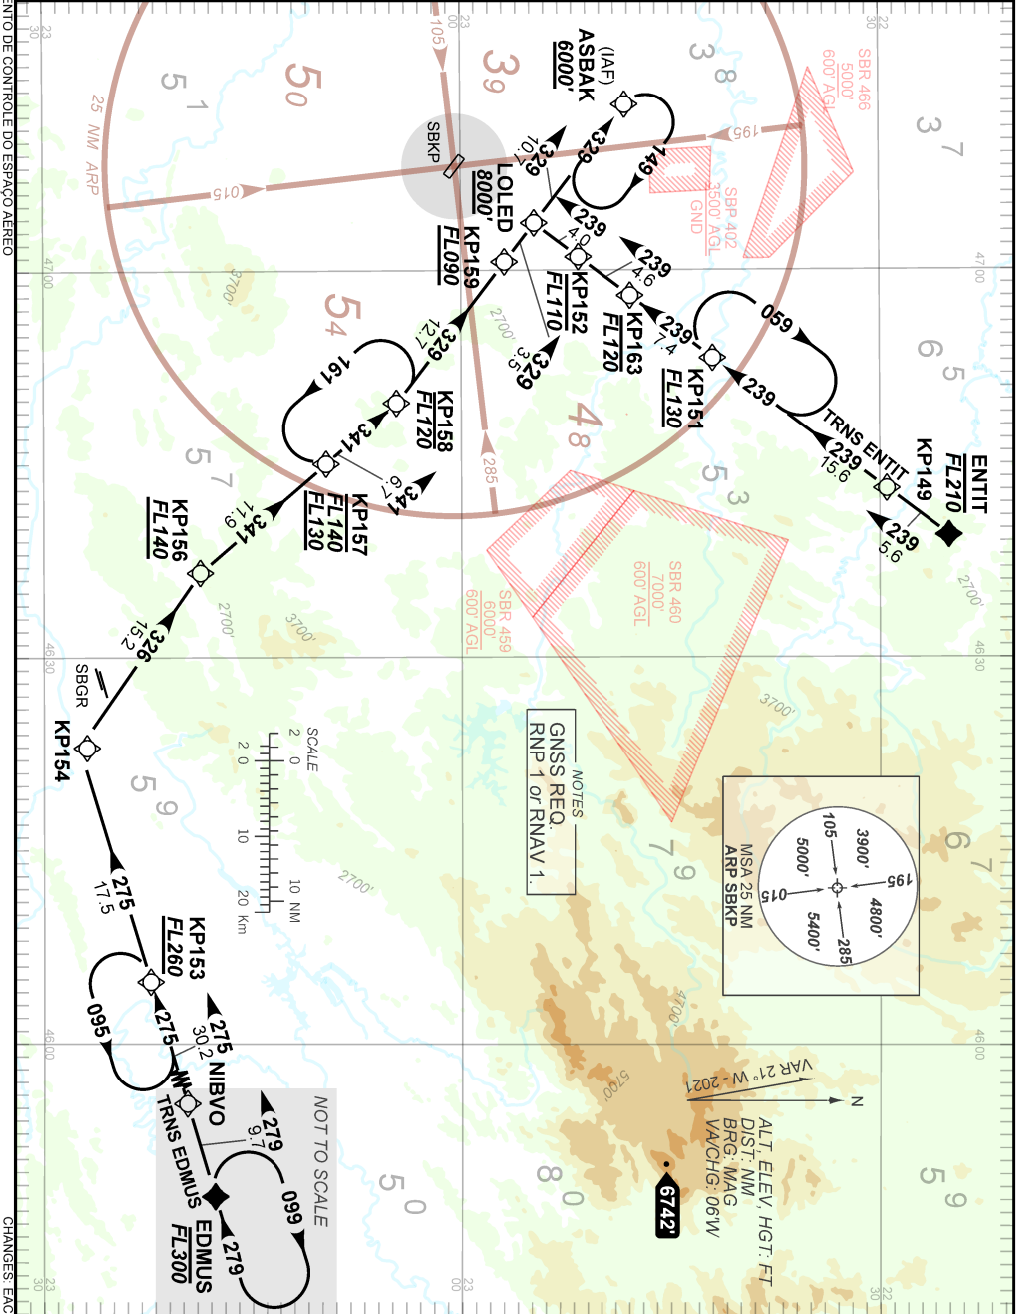

STANDARD ARRIVAL CHART
INSTRUMENT (STAR)

CAMPINAS / Viracopos, INTL (SBKP)

RWY 15

RNAV LOLED 1A

AD ELEV: 2170'

TA 8000'	D-ATIS 127.825	APP RIO DE JANEIRO 121.35 124.70 123.90 125.60 119.525 134.40	APP SÃO PAULO 119.05 119.60 122.75 129.00 119.60 120.85	ACC BRASÍLIA 127.25 134.00 123.35 126.15	TWR CAMPINAS 118.25
----------	-------------------	---	---	--	------------------------

DEPARTAMENTO DE CONTROLE DO ESPAÇO AÉREO

CHANGES: ENC.