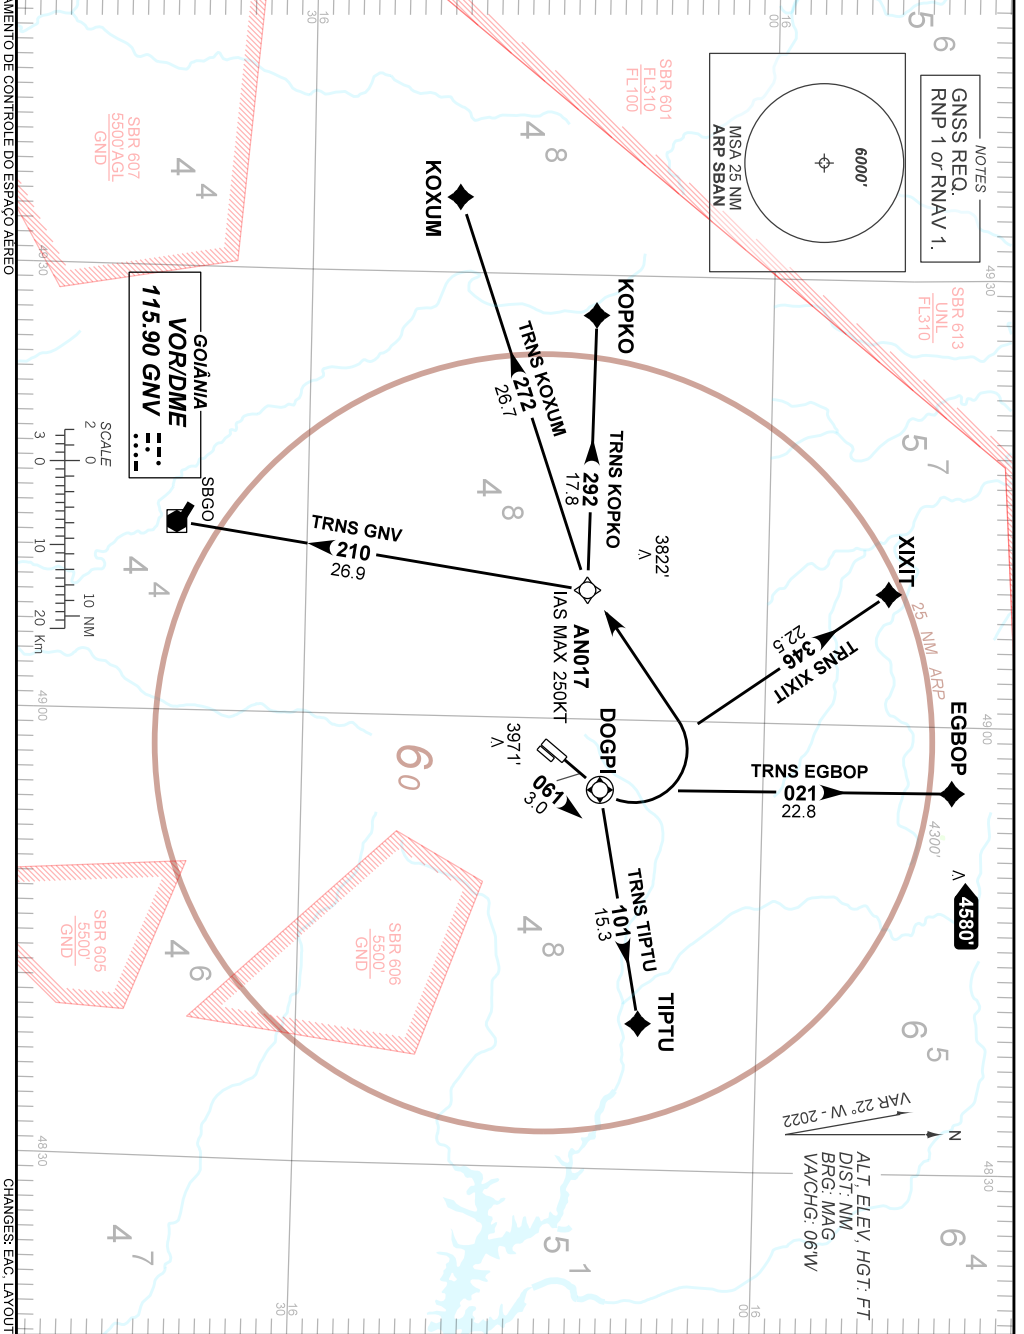

STANDARD DEPARTURE CHART  
INSTRUMENT (SID)

ANÁPOLIS / Campo Marechal Márcio de Souza e Mello, MIL (SBAN)

RWY 06L

AD ELEV: 3732'

RNAV DOGPI 3A

TA 7000'	ATIS NIL	TWR ANÁPOLIS 118.30 121.25	APP ANÁPOLIS 119.15 120.55 129.45 133.00	APP BRASÍLIA 129.60 120.00	ACC BRASÍLIA 124.70 133.05 123.95 123.75 125.05 126.05
----------	----------	-------------------------------	--	-------------------------------	--

DEPARTAMENTO DE CONTROLE DO ESPAÇO AEREO

CHANGES: EAC: LAYOUT.