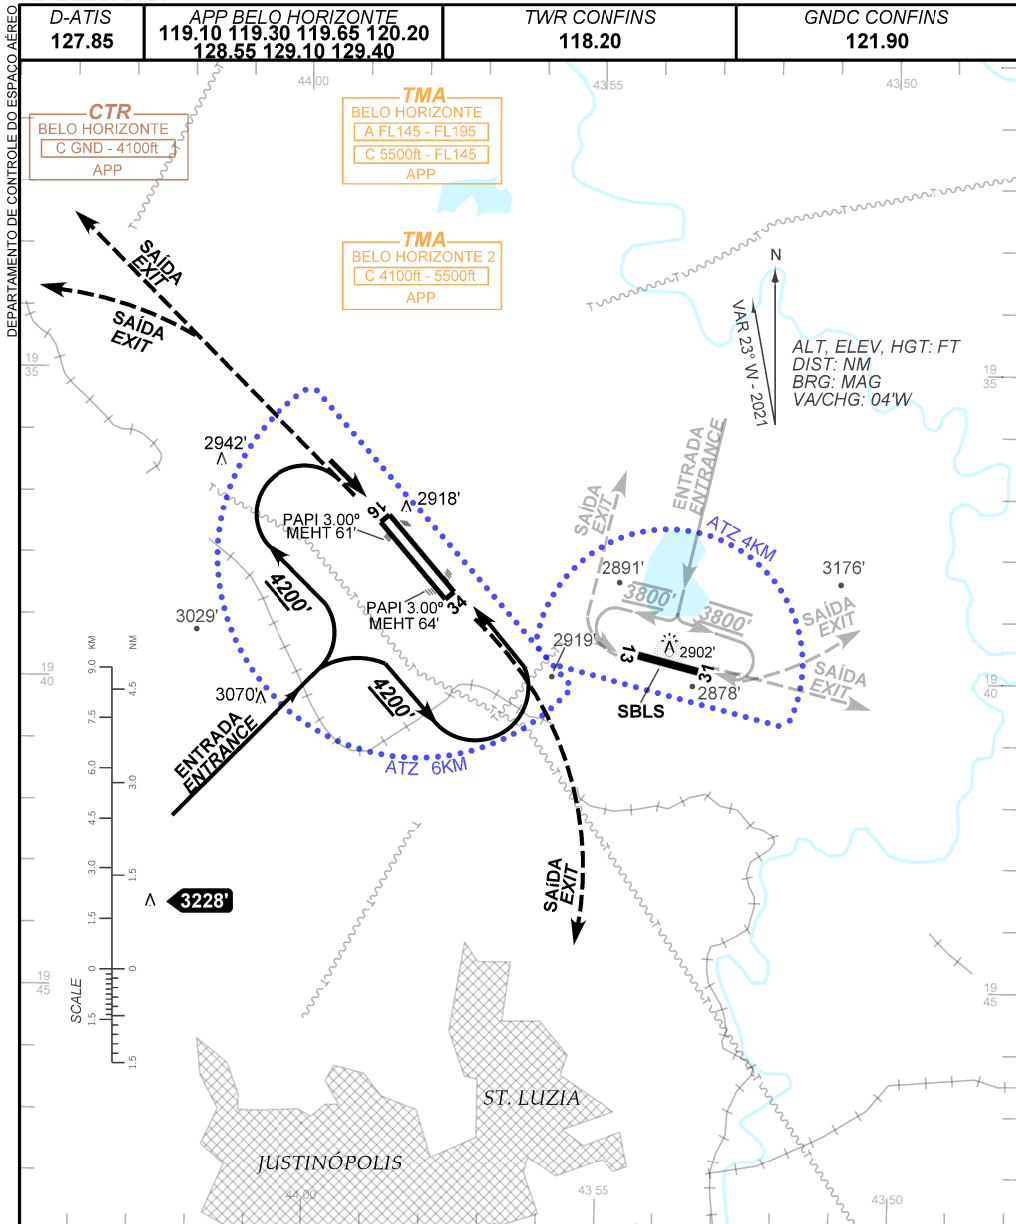

VISUAL APPROACH CHART  
(VAC)

BELO HORIZONTE / Tancredo Neves, INTL (SBCF)

AD ELEV: 2721'

RWY 16/34

**RMK:**

- 1 - PROIBIDA A OPERAÇÃO DE AERONAVES SEM RÁDIO.  
NON RADIO EQUIPPED AIRCRAFT OPERATION IS PROHIBITED.
- 2 - OBSERVAR AIC SOBRE CIRCULAÇÃO VISUAL NA TERMINAL BELO HORIZONTE.  
OBSERVE AIC ABOUT VISUAL FLIGHT IN BELO HORIZONTE TERMINAL AREA.

CHANGES ELEV