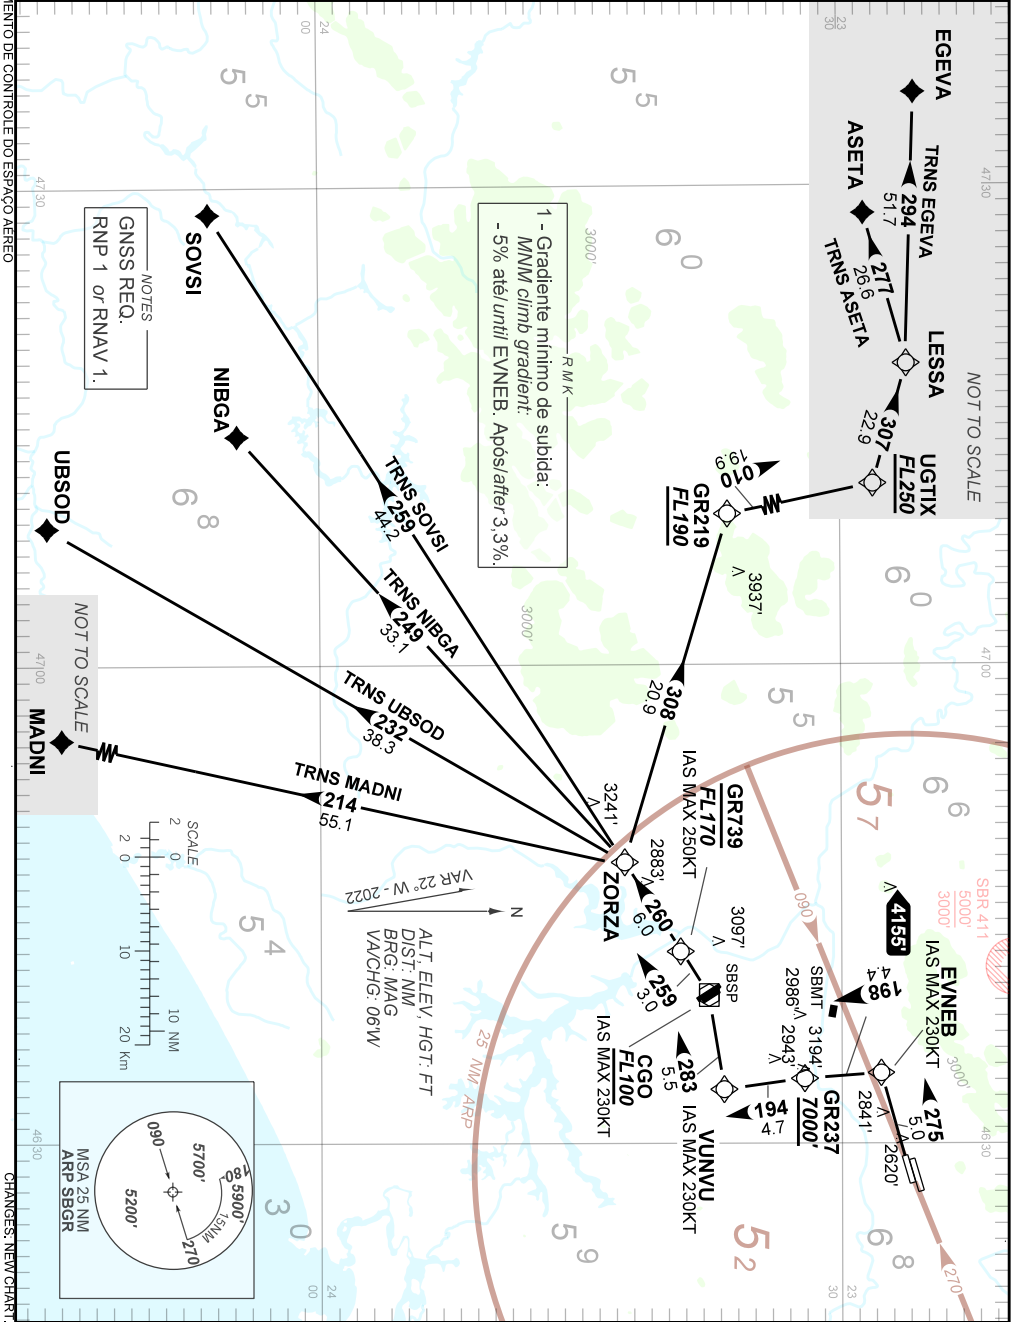

STANDARD DEPARTURE CHART SÃO PAULO / Guarulhos - Gov. André Franco Montoro, INTL (SBGR)  
INSTRUMENT (SID)

RWY 27L

AD ELEV: 2461'

RNAV CGO 1B

TA 8000'	TWR GUARULHOS 118.40 135.20 132.75	APP SÃO PAULO 120.45 129.05 129.75 120.85 122.75	ACC BRASÍLIA 126.80 128.50 123.35 134.00	ACC CURITIBA 132.80 126.50 126.95 128.25 125.075
----------	--	--	--	--

DEPARTAMENTO DE CONTROLE DO ESPAÇO AEREO

CHANGES NEW CHART.