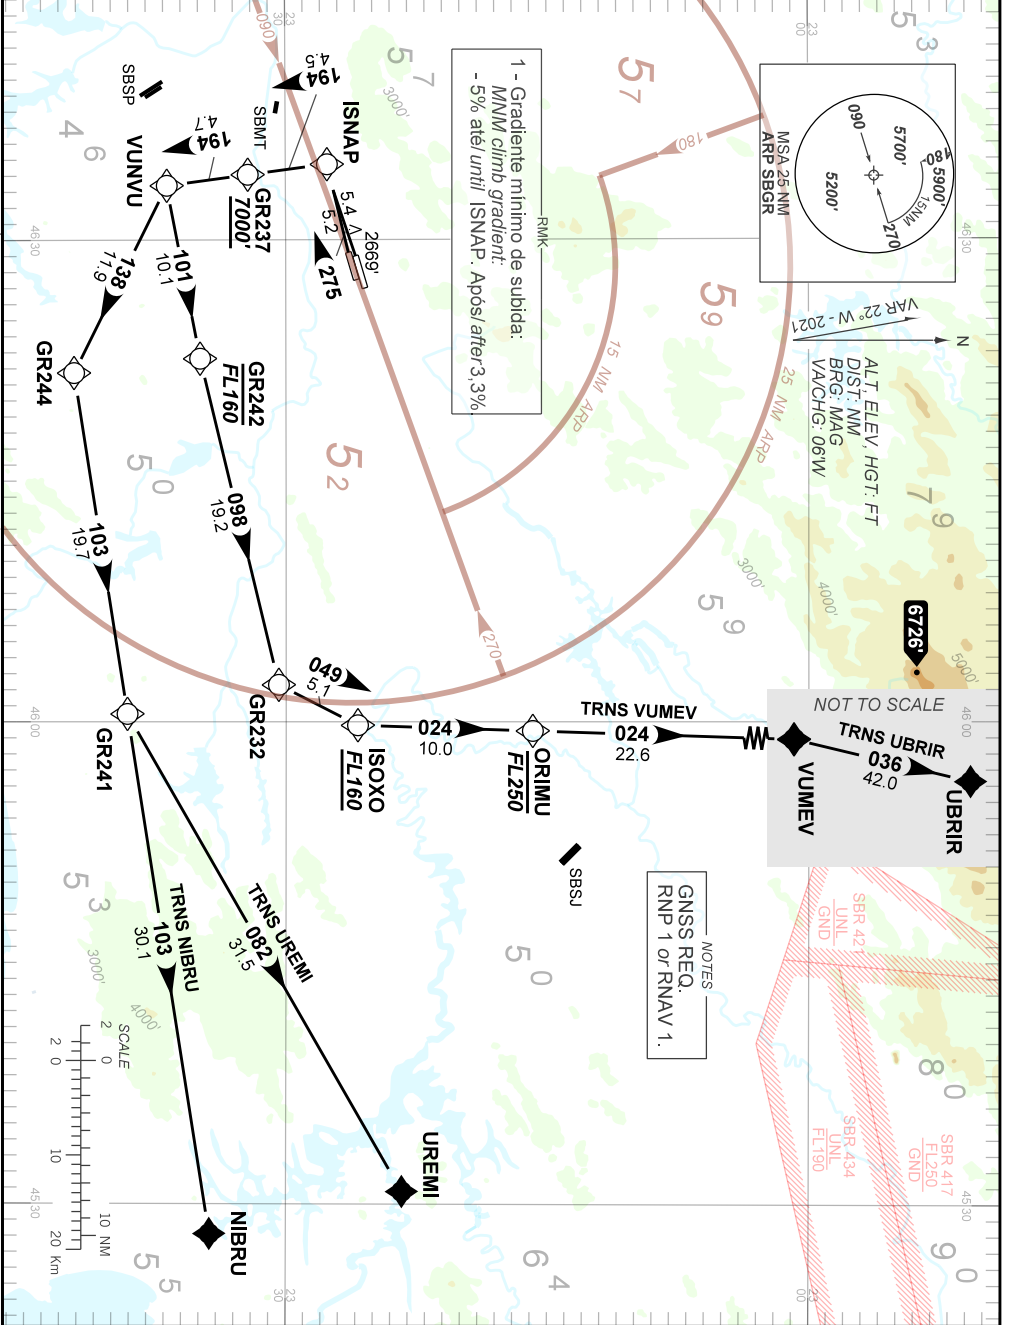

STANDARD DEPARTURE CHART
INSTRUMENT (SID)

SÃO PAULO / Guarulhos - Gov. André Franco Montoro, INTL (SBGR)

RWY 27R / 27L

RNAV VUNVU 2A

AD ELEV: 2461'

TA 8000'	TWR GUARULHOS 118.40 132.75 135.20	APP SÃO PAULO 120.45 129.05 129.75 120.85 122.75	ACC CURITIBA 125.35 124.00	ACC BRASÍLIA 126.15 127.25 123.35 134.00 126.80 128.50
----------	--	--	-------------------------------	--

DEPARTAMENTO DE CONTROLE DO ESPAÇO AEREO

CHANGES: PROC.