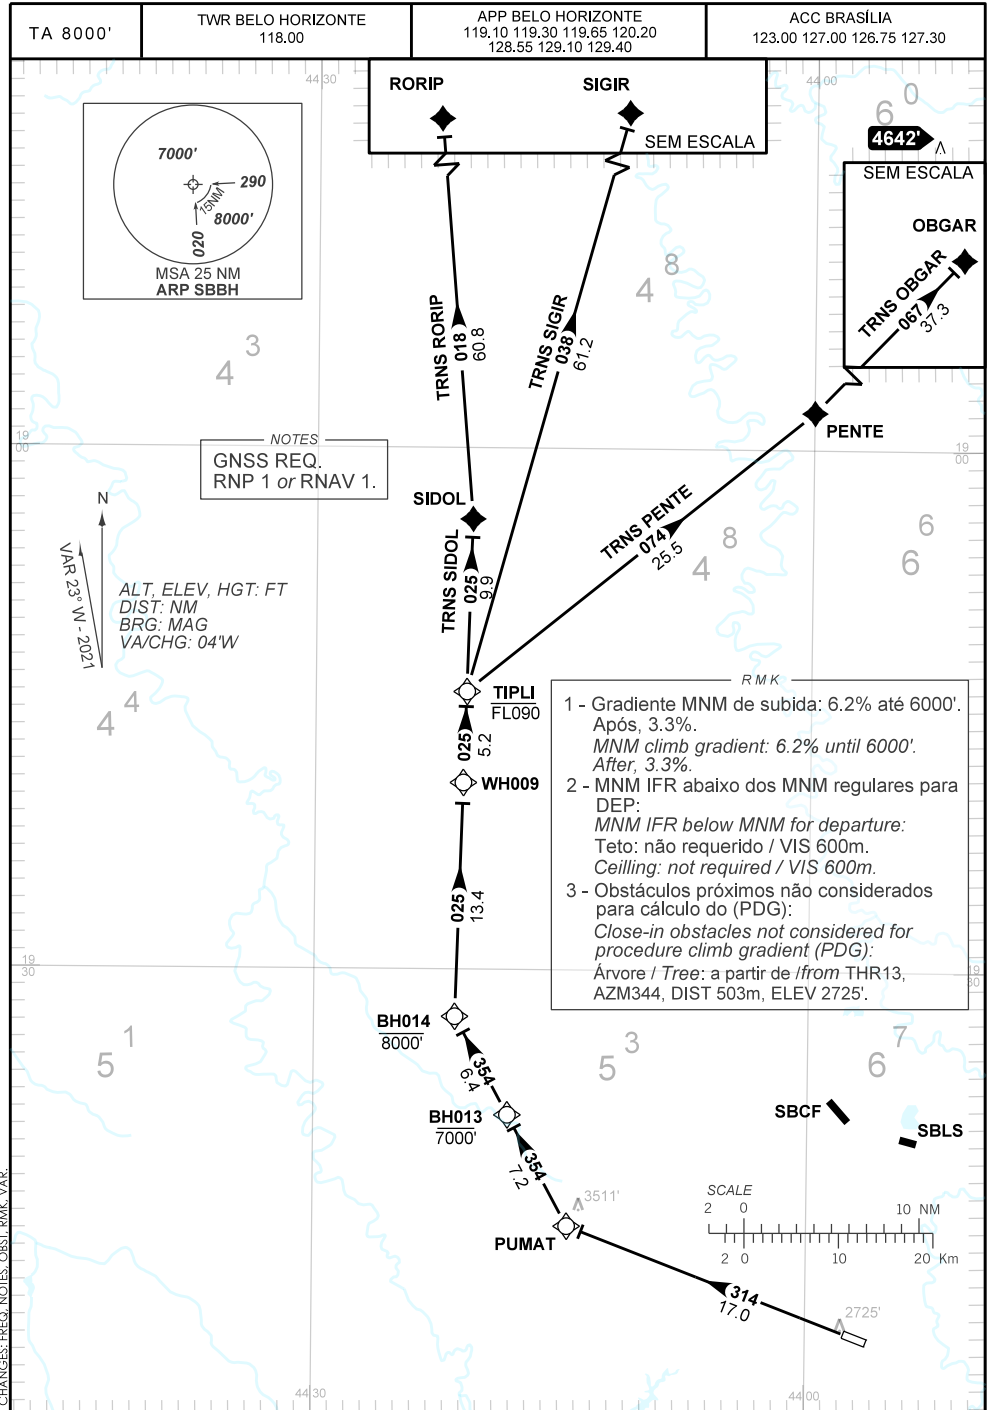

CARTA DE SAÍDA PADRÃO BELO HORIZONTE / Pampulha - Carlos Drummond de Andrade (SBBH)
 POR INSTRUMENTOS (SID)

STANDARD DEPARTURE CHART
 INSTRUMENT (SID)

RWY 31
RNAV TIPLI 1A

CHANGES: FREQ. NOTES, OBST, RMK, VAR.