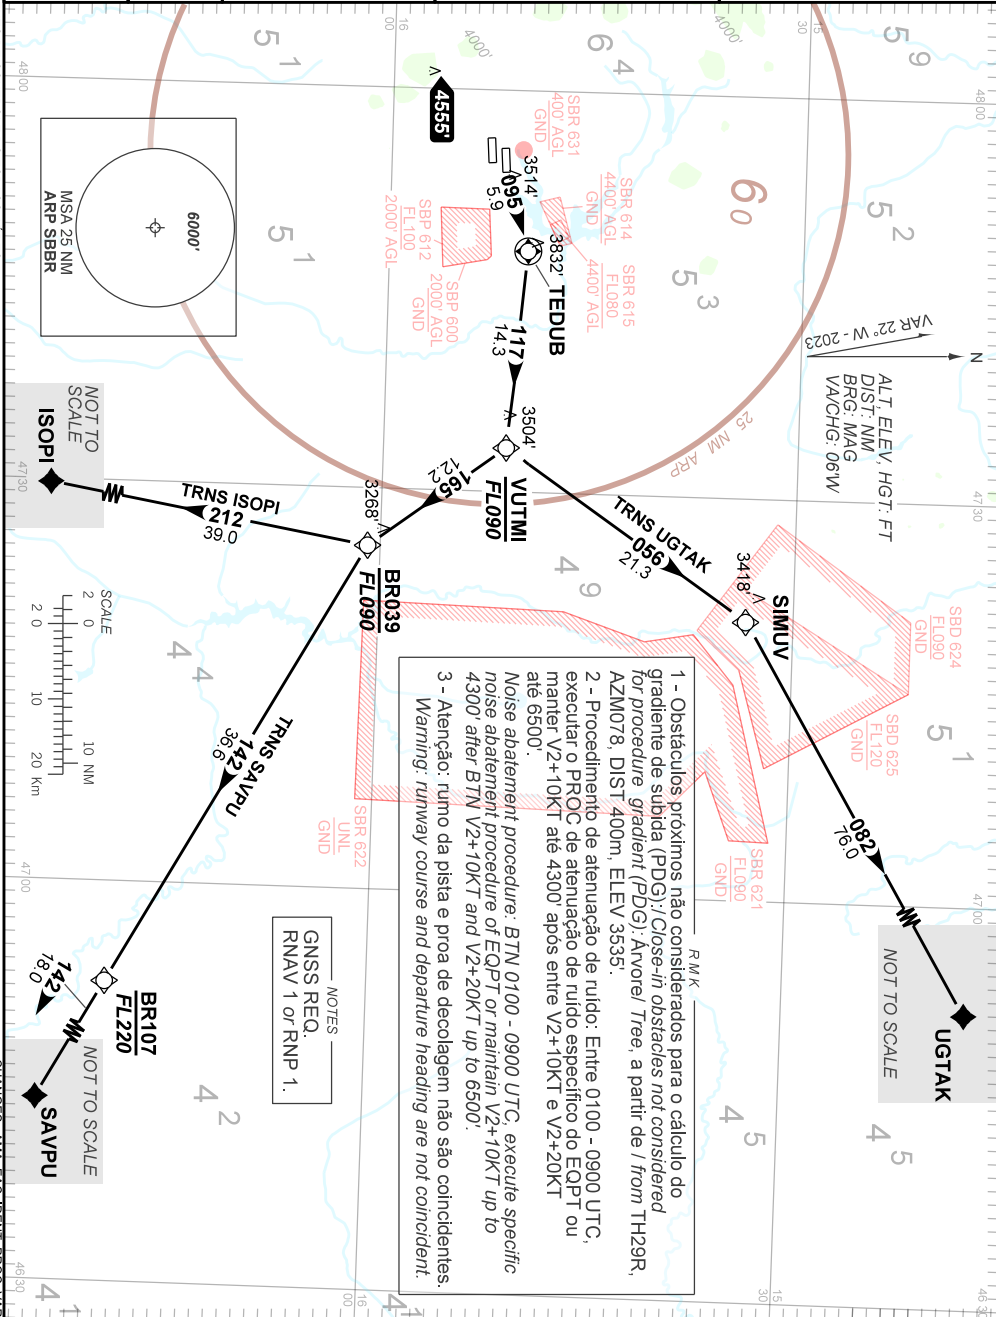

STANDARD DEPARTURE CHART
INSTRUMENT (SID)

BRASÍLIA / Pres. Juscelino Kubitschek, INTL (SBBR)

RWY 11L

RNAV TEDUB 1A

AD ELEV: 3498'

TA 7000'	D-ATIS 127.80	TWR BRASÍLIA 118.10 118.45 118.75	APP BRASÍLIA 120.65 129.15 120.30 121.15 128.825 129.325	ACC BRASÍLIA 124.50 135.00 133.10 133.90
----------	------------------	---	--	--

DEPARTAMENTO DE CONTROLE DO ESPAÇO AEREO

CHANGES: AMM, EAC, IDENT, PROC, VAR.