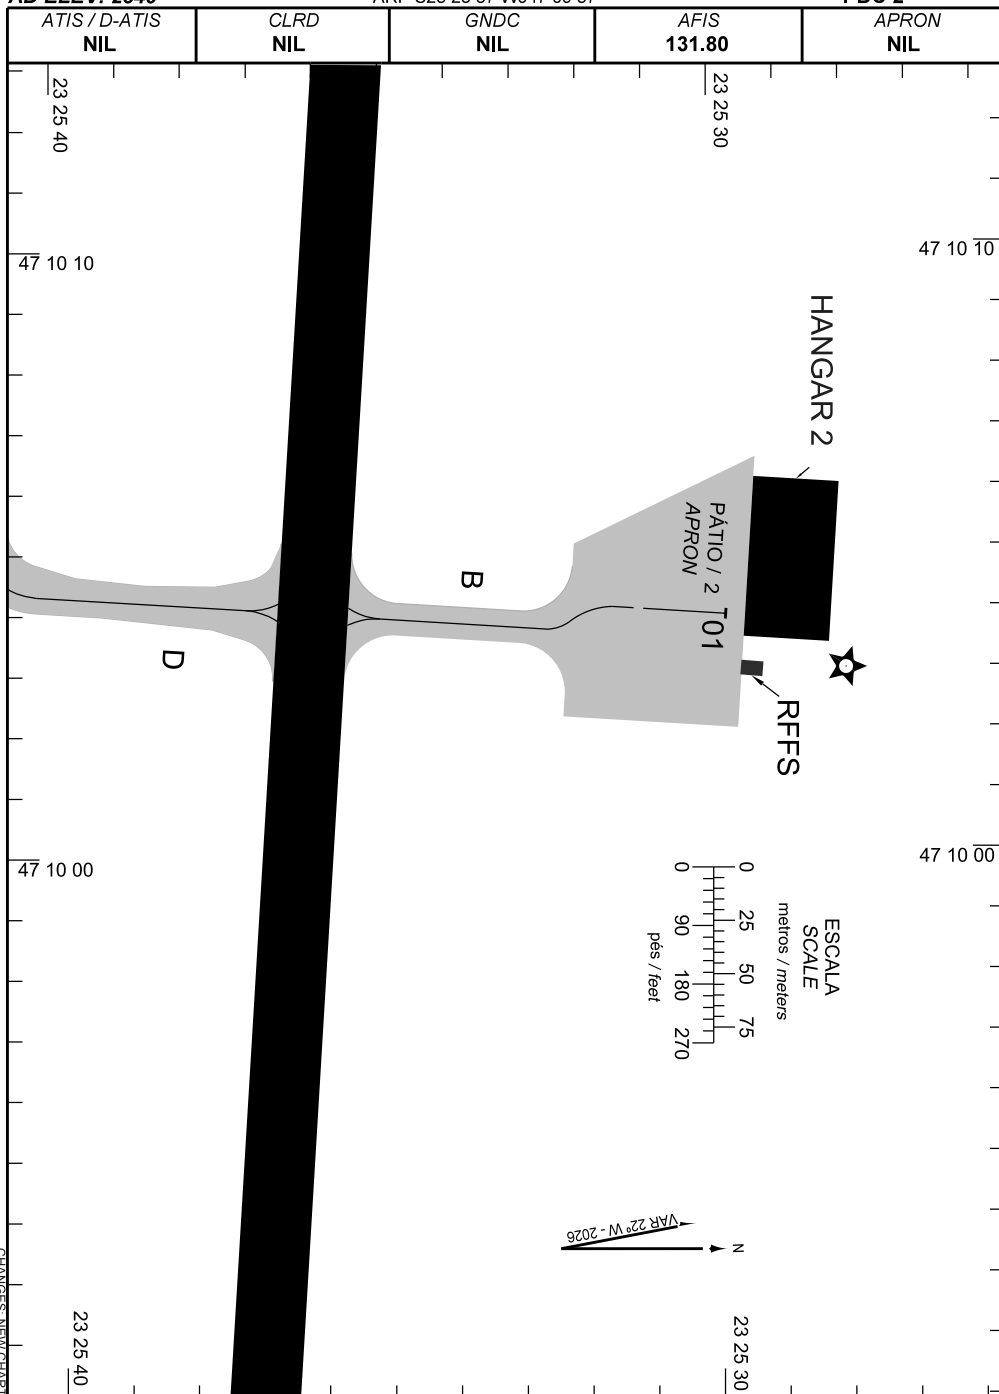

AIRCRAFT PARKING/
DOCKING CHART (PDC)

SÃO ROQUE / São Paulo Catarina Aeroporto Executivo, INTL (SBJH)

SP - BRASIL

AD ELEV: 2549'

ARP S23 25 37 W047 09 57

PDC 2

CHANGES: NEW CHART

COORDENADAS DOS PONTOS DE ESTACIONAMENTO
PARKING SPOT COORDINATES

PONTO <i>SPOT</i>	COORDENADAS <i>COORDINATES</i>	PONTO <i>SPOT</i>	COORDENADAS <i>COORDINATES</i>
01	<p style="text-align: center;">PÁTIO 2 / <i>APRON 2</i></p> <p>23 25 29.82 S 047 10 03.90 W</p>		

CHANGES: NEW CHART.