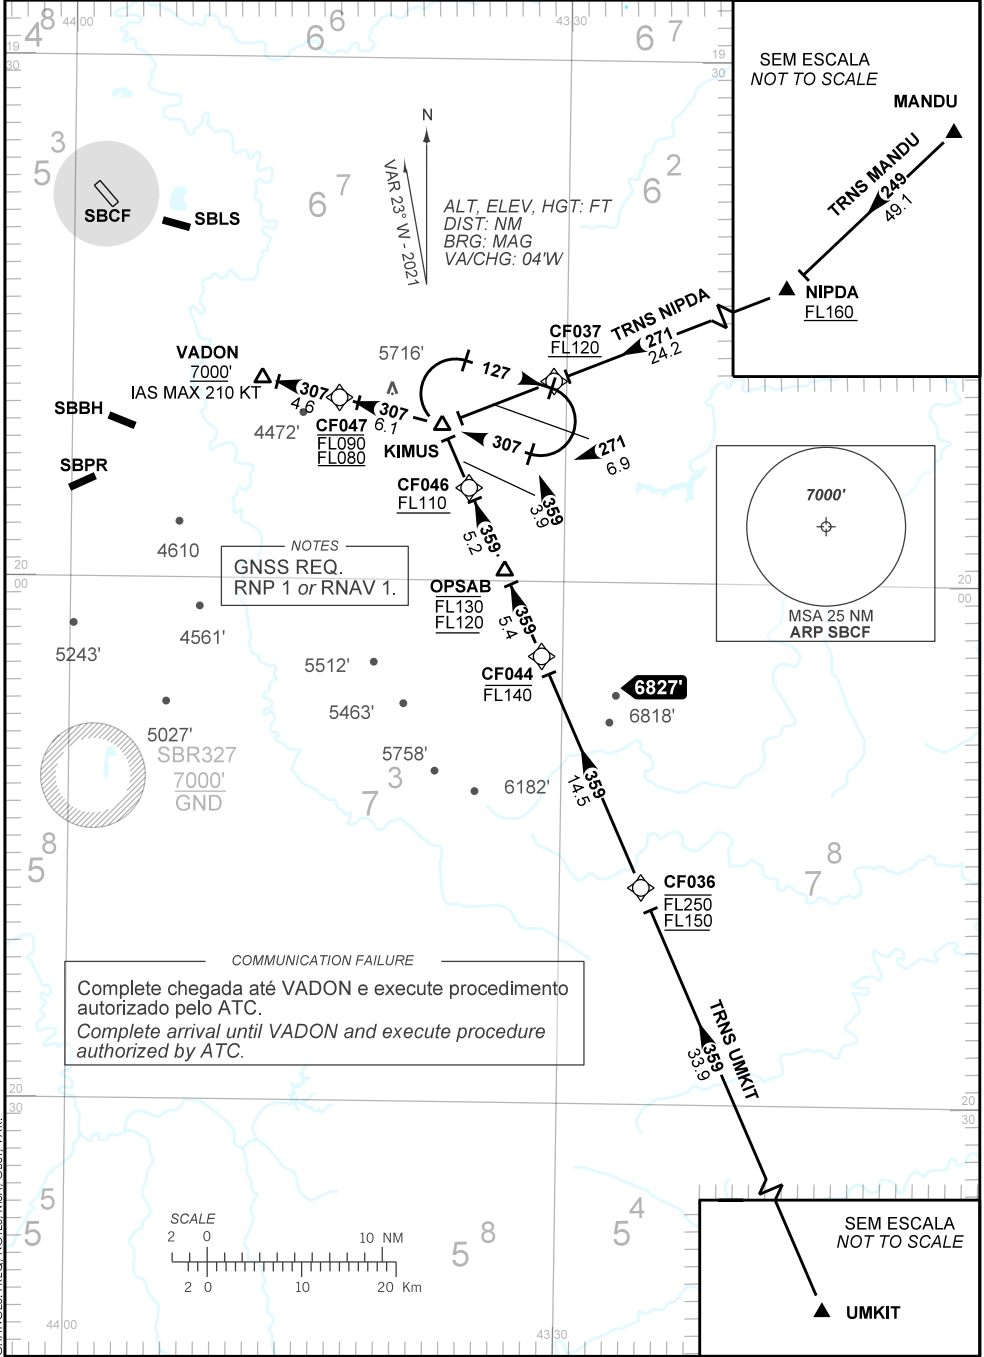

CARTA DE CHEGADA PADRÃO
POR INSTRUMENTOS (STAR)

BELO HORIZONTE/ Tancredo Neves, INTL (SBCF)

STANDARD ARRIVAL CHART
INSTRUMENT (STAR)

RWY 34
RNAV KIMUS 1A

TA 8000'	D-ATIS 127.85	ACC BRASÍLIA 123.00 127.00 124.80 135.55	ACC CURITIBA 124.00 125.35 128.25	APP BELO HORIZONTE 119.10 119.30 119.65 120.20 128.55 129.10 129.40	TWR CONFINES 118.20
----------	---------------	--	---	---	------------------------