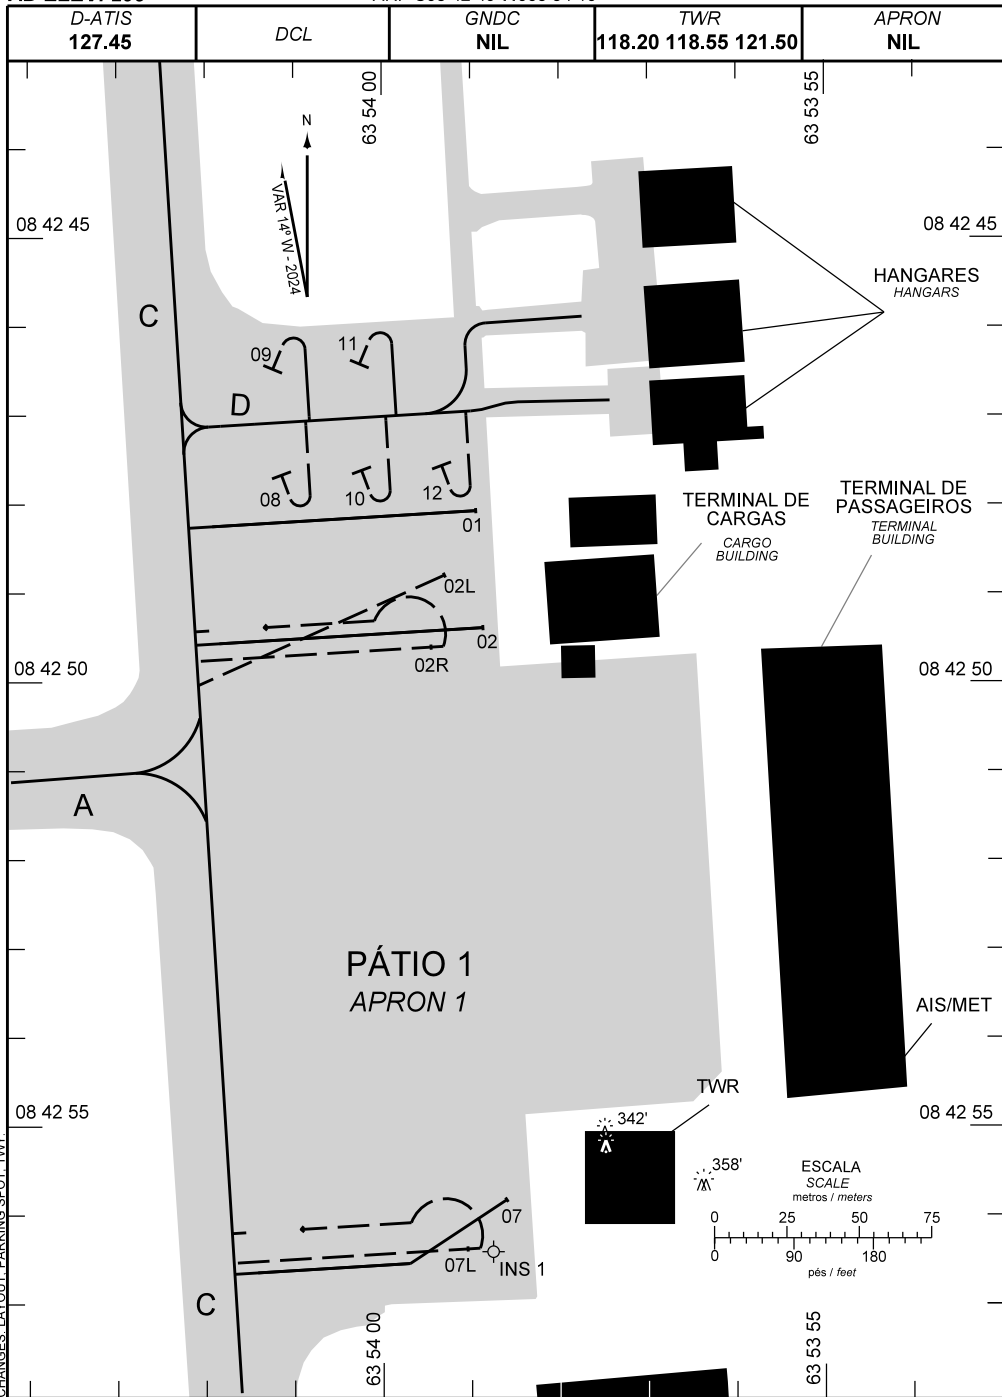

AIRCRAFT PARKING/  
DOCKING CHART (PDC)

PORTO VELHO / Governador Jorge Teixeira de Oliveira, INTL (SBPV)

RO - BRASIL

AD ELEV: 295'

ARP S08 42 49 W063 54 10

CHANGES: LAYOUT, PARKING SPOT, TWR.

PDC - SBPV: INFORMAÇÕES COMPLEMENTARES / *COMPLEMENTARY INFORMATION*

**COORDENADAS DOS PONTOS DE ESTACIONAMENTO**  
***PARKING SPOT COORDINATES***

<b>PONTO SPOT</b>	<b>COORDENADAS COORDINATES</b>	<b>PONTO SPOT</b>	<b>COORDENADAS COORDINATES</b>
<b>PÁTIO 1 / APRON 1</b>			
01	08 42 48.08 S 063 53 58.95 W		
02	08 42 49.39 S 063 53 58.87 W		
02L	08 42 48.80 S 063 53 59.30 W		
02R	08 42 49.61 S 063 53 59.46 W		
07	08 42 55.83 S 063 53 58.61 W		
07L	08 42 56.38 S 063 53 59.05 W		
08	08 42 47.67 S 063 54 01.14 W		
09	08 42 46.48 S 063 54 01.24 W		
10	08 42 47.62 S 063 54 00.24 W		
11	08 42 46.42 S 063 54 00.26 W		
12	08 42 47.57 S 063 53 59.33 W		
<b>PONTO SPOT</b>	<b>COORDENADAS INS INS COORDINATES</b>		
1	08 42 56.41 S 063 53 58.76 W		

CHANGES: DCL LAYOUT.