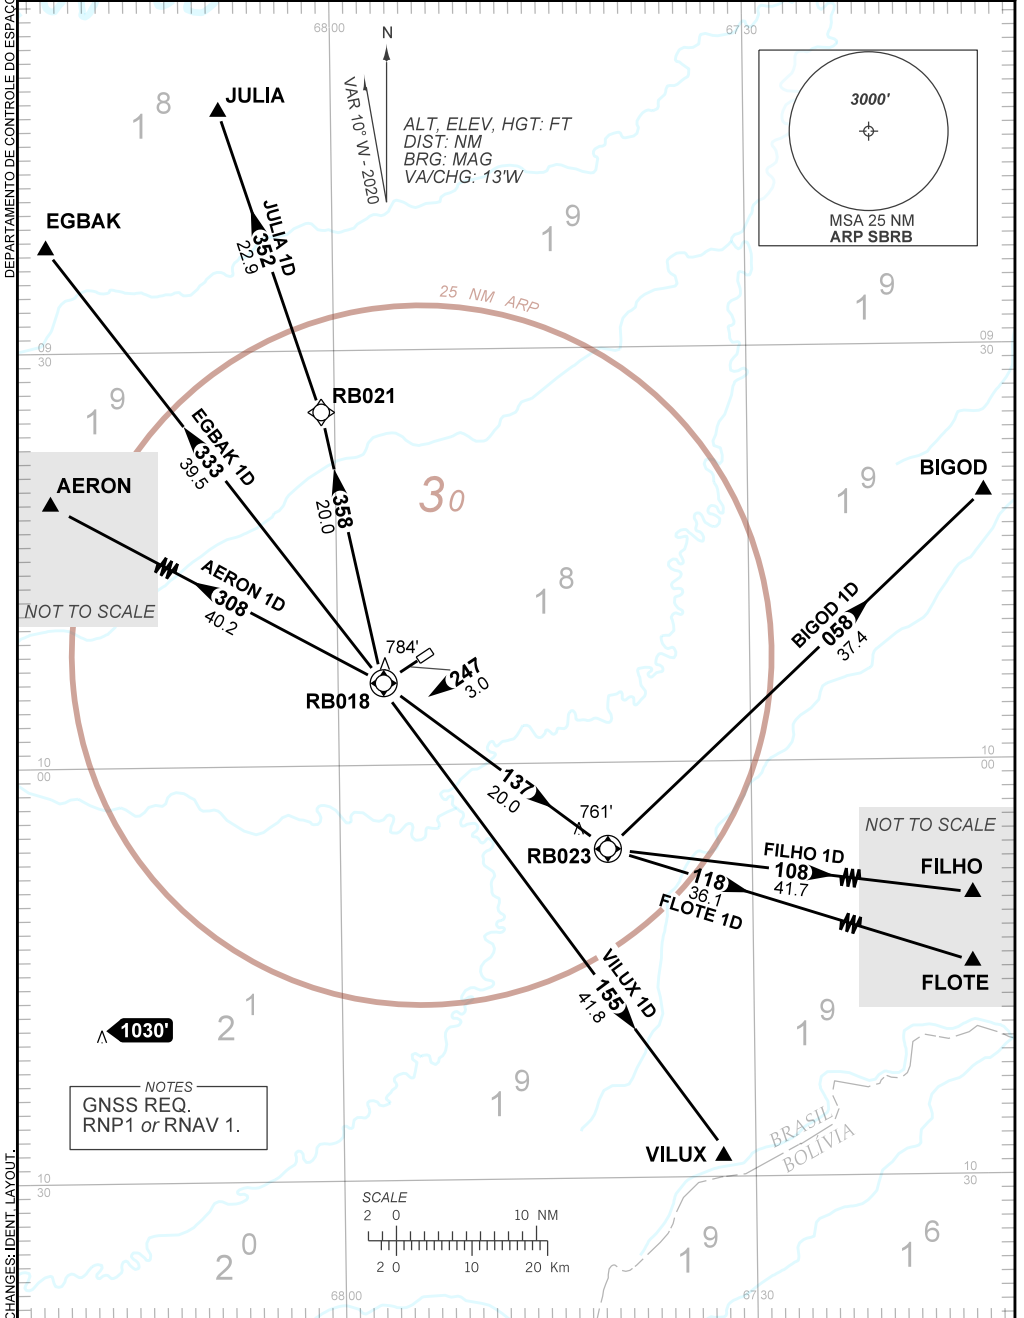

STANDARD DEPARTURE CHART
INSTRUMENT (SID)

RIO BRANCO / Plácido de Castro, INTL (SBRB)

RWY 24

RNAV AERON 1D - BIGOD 1D - EGBAK 1D - FILHO 1D
FLOTE 1D - JULIA 1D - VILUX 1D

AD ELEV: 633'

TA 3000'	TWR RIO BRANCO 118.70	APP RIO BRANCO 119.90	ACC AMAZÔNICO 124.55 134.15 126.50 135.25
----------	--------------------------	--------------------------	--

DEPARTAMENTO DE CONTROLE DO ESPAÇO AÉREO

CHANGES: IDENT LAYOUT.