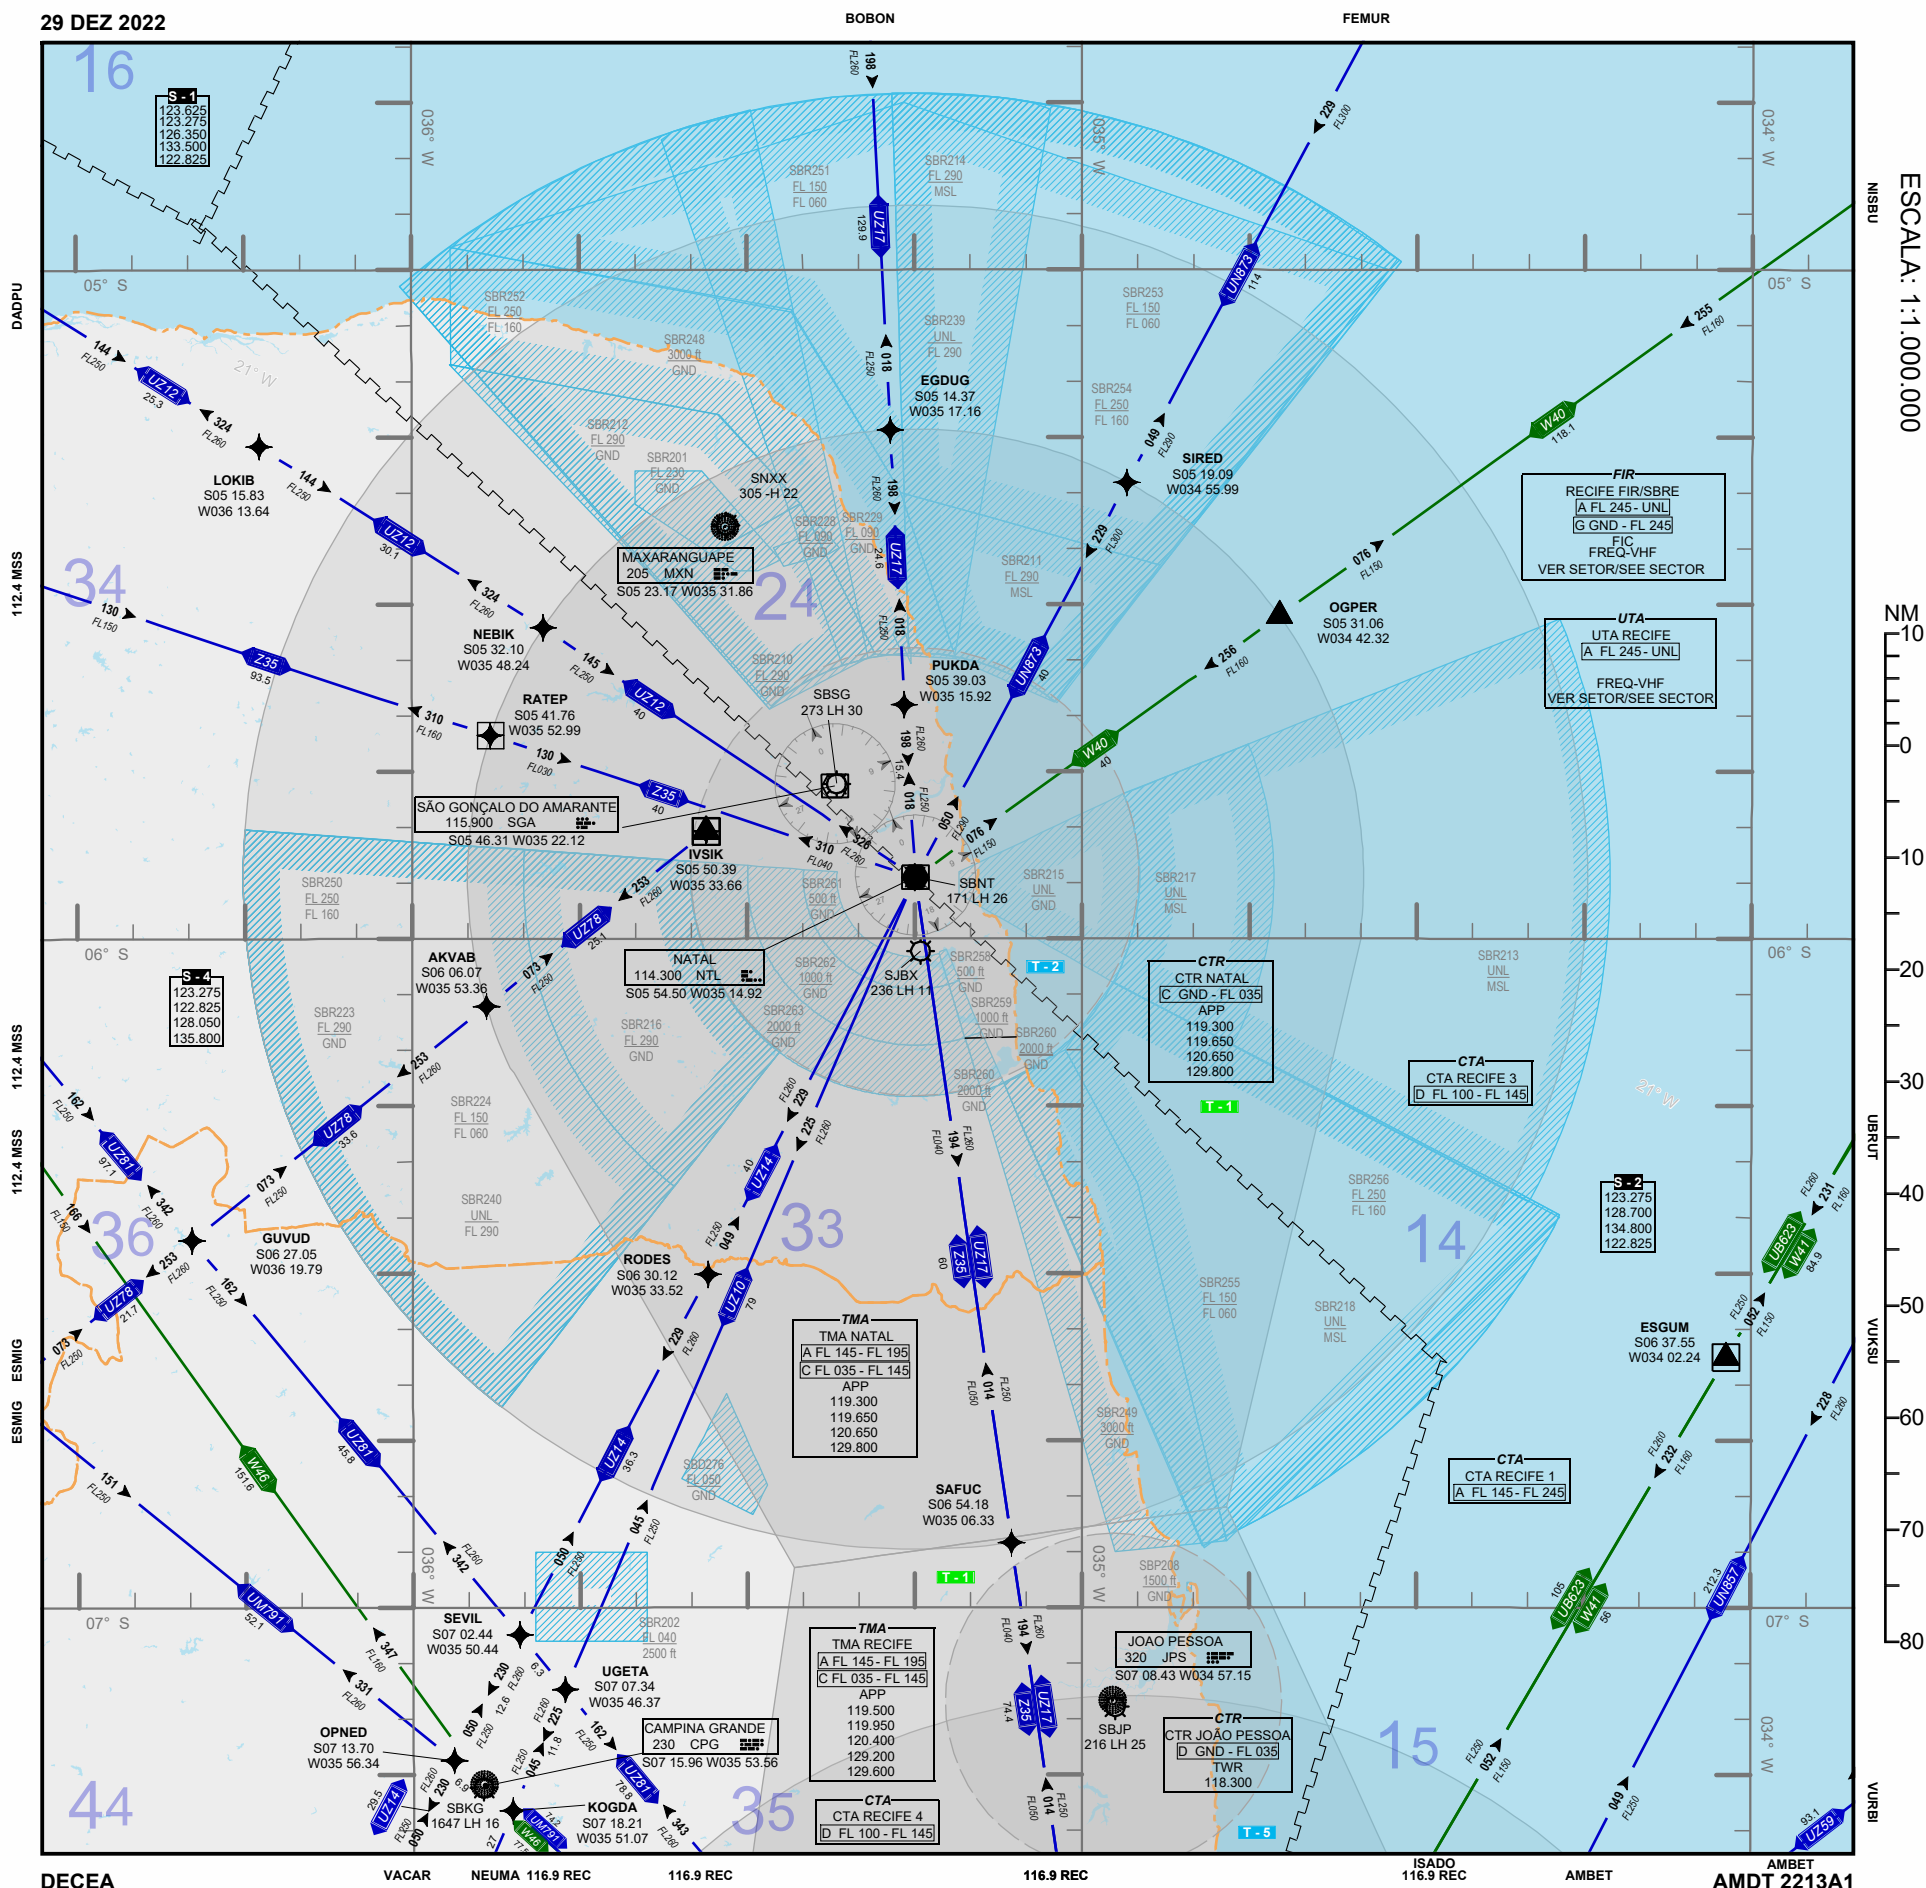

# ARC NATAL

29 DEZ 2022

AIP-MAP

ESCALA: 1:1.000.000