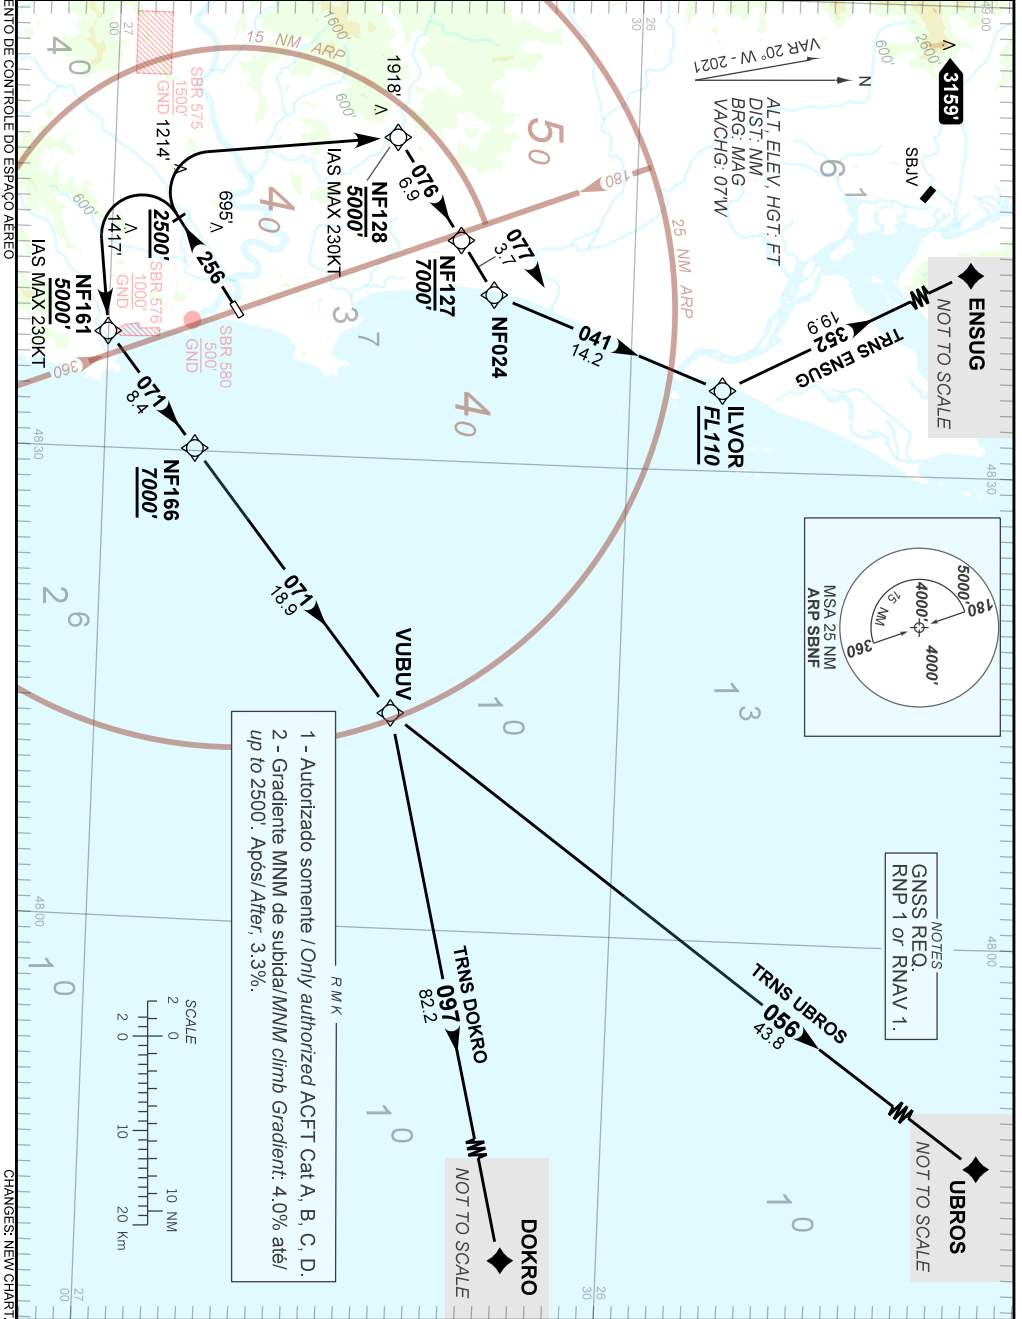

STANDARD DEPARTURE CHART
INSTRUMENT (SID)

NAVEGANTES / Ministro Victor Konder, INTL (SBNF)

RWY 25

RNAV ILVOR 1D - VUBUV 1D

AD ELEV: 18'

TA 9000'	TWR NAVEGANTES 118.20	APP FLORIANÓPOLIS 119.50 129.60 129.45 119.65 128.95	APP CURITIBA 119.70 119.95 120.65	ACC CURITIBA 124.40 125.40 126.10 127.50 127.05 128.14
----------	--------------------------	--	---	--

DEPARTAMENTO DE CONTROLE DO ESPAÇO AEREO

CHANGES: NEW CHART.