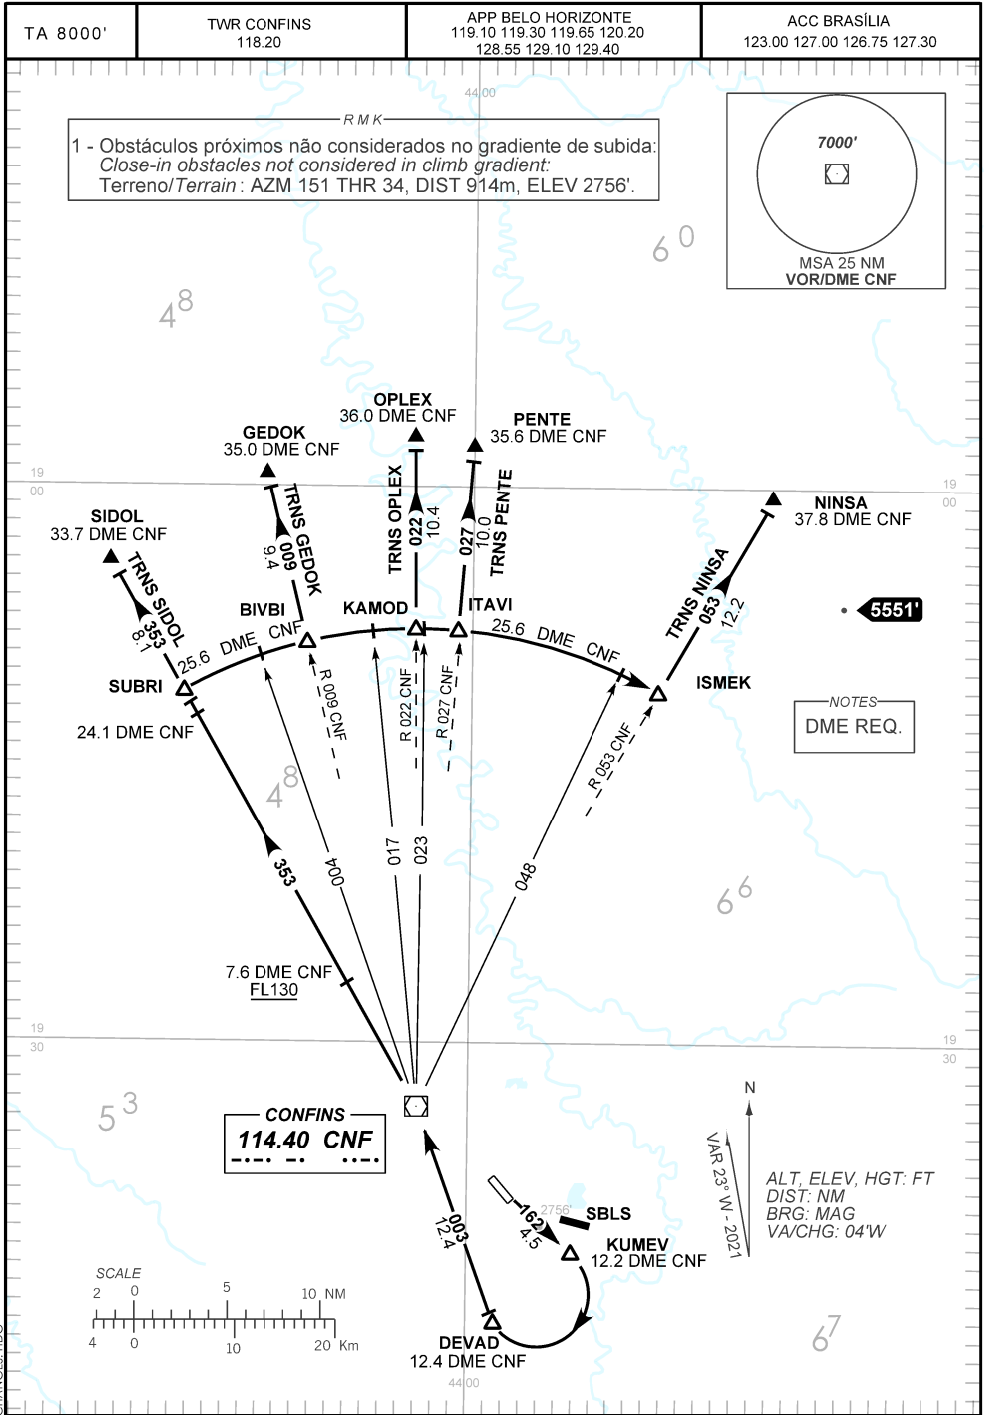

CARTA DE SAÍDA PADRÃO
 POR INSTRUMENTOS (SID)
 STANDARD DEPARTURE CHART
 INSTRUMENT (SID)

BELO HORIZONTE / Tancredo Neves, INTL (SBCF)

RWY 16
 SUBRI 1A

CHANGES: HDG