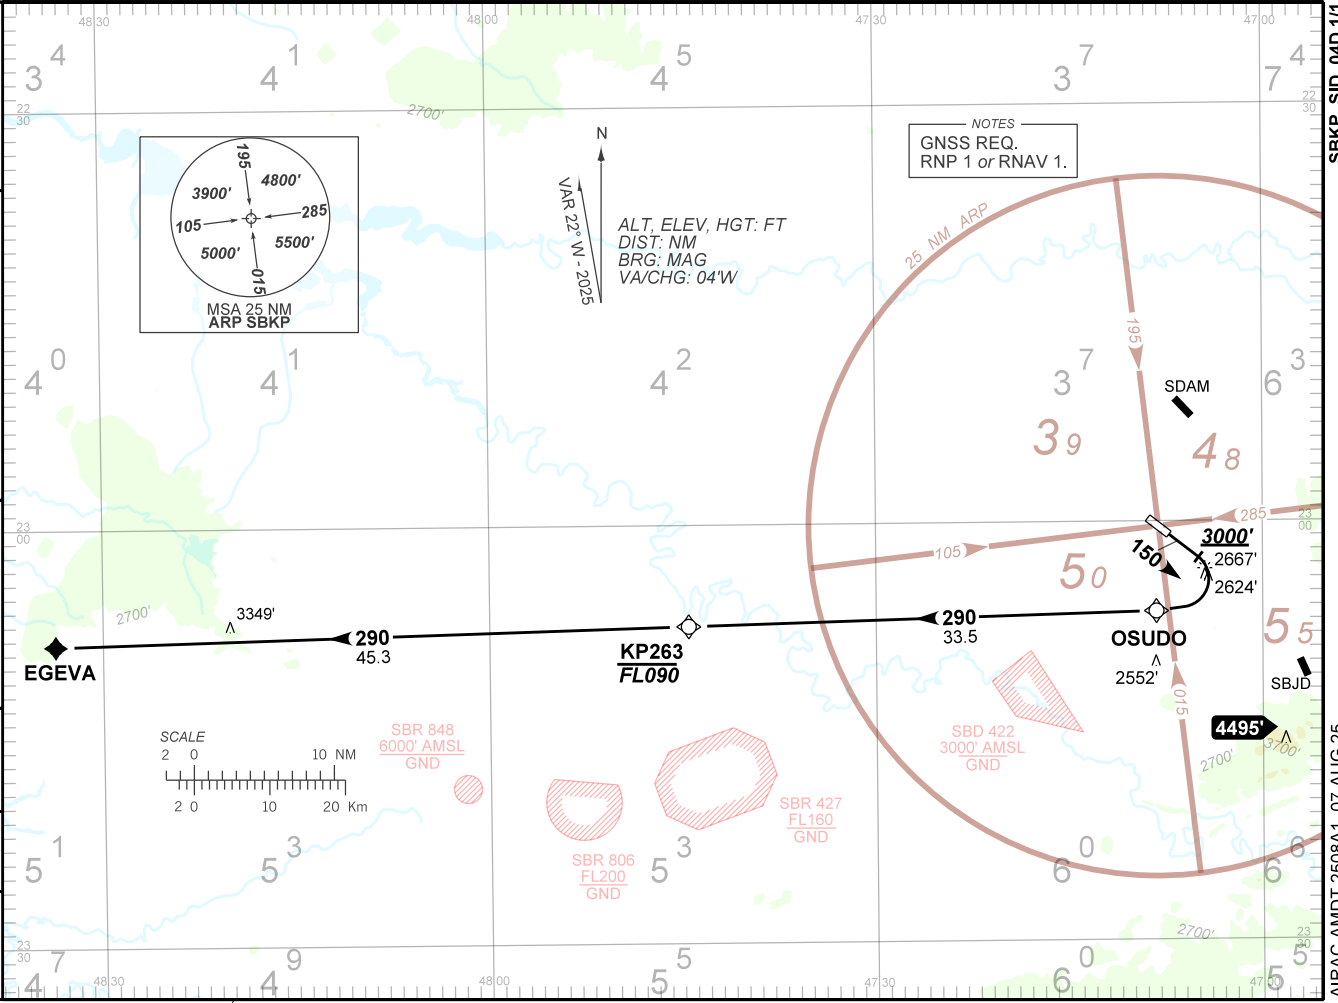

STANDARD DEPARTURE CHART
INSTRUMENT (SID)

CAMPINAS / Viracopos, INTL (SBKP)
RWY 15

AD ELEV: 2170'

RNAV EGEVA 1A

D-ATIS TA 8000' 127.825	TWR CAMPINAS 118.25	APP SÃO PAULO 135.75 120.05 119.60	APP ACADEMIA 119.55 119.75 120.10	ACC CURITIBA 126.95 128.25 125.075 135.10
----------------------------	---------------------------	---------------------------------------	--------------------------------------	---

AIRAC AMDT 2508A1 07 AUG 25
SBKP_SID_04D/1/1
SID RNAV EGEVA 1A RWY 15