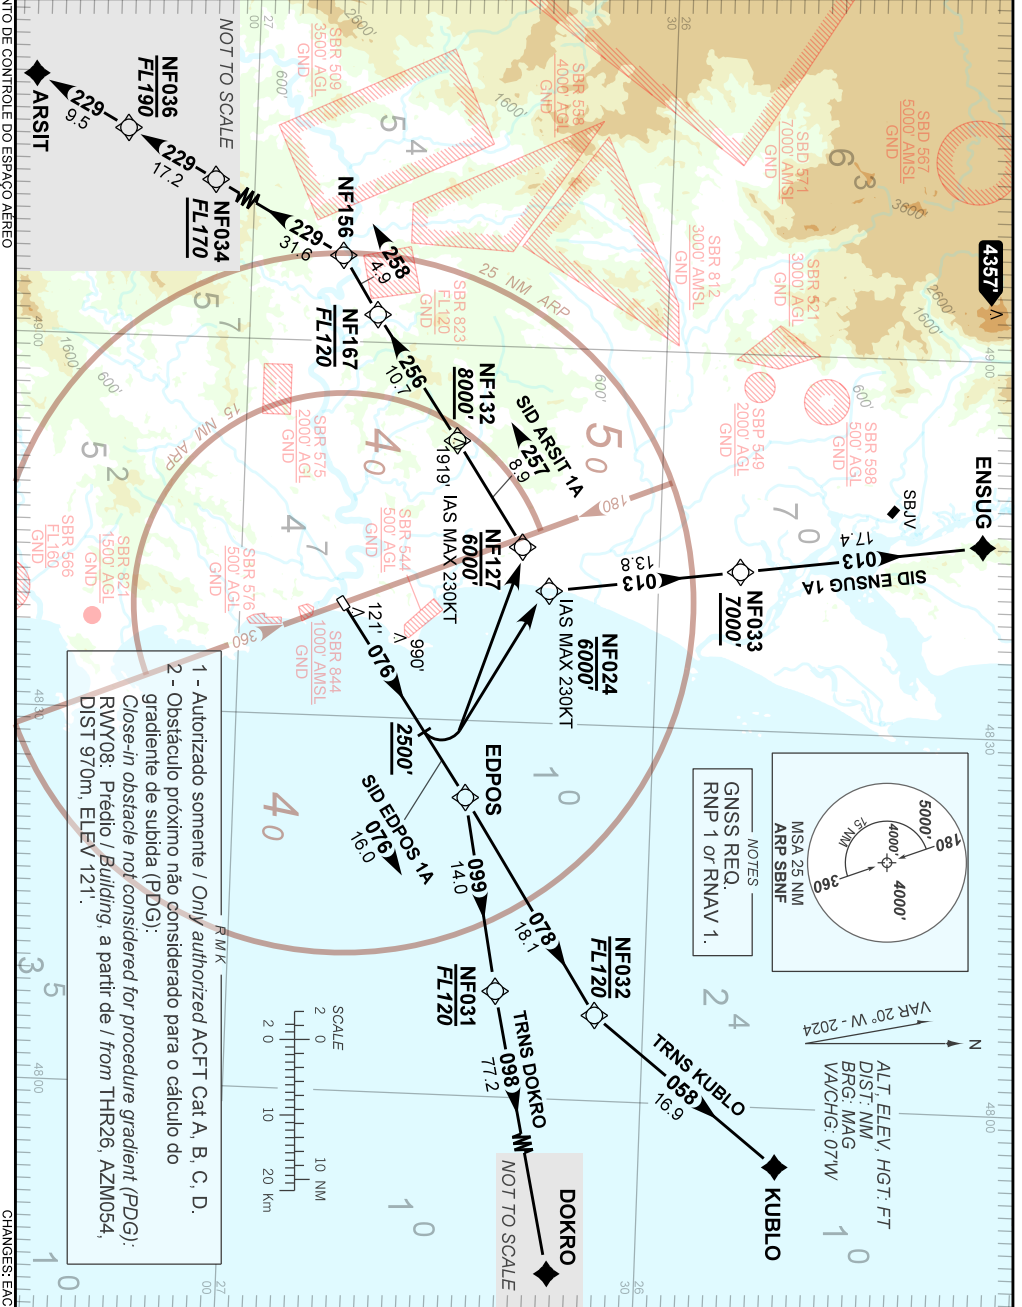

STANDARD DEPARTURE CHART
INSTRUMENT (SID)

NAVEGANTES / Ministro Victor Konder, INTL (SBNF)
RWY 08

AD ELEV: 18'

RNAV ARSIT 1A - EDPOS 1A - ENSUG 1A

TA 9000'	ATIS 127.625	TWR NAVEGANTES 118.20	APP CURITIBA 119.70 119.95 120.65	APP FLORIANOPOLIS 119.50 119.65 128.95 129.45 120.325	ACC CURITIBA 124.40 124.775 125.40 127.05 128.40 128.45 135.00 135.85
----------	--------------	-----------------------	-----------------------------------	---	---

DEPARTAMENTO DE CONTROLE DO ESPAÇO AEREO

CHANGES: EAC