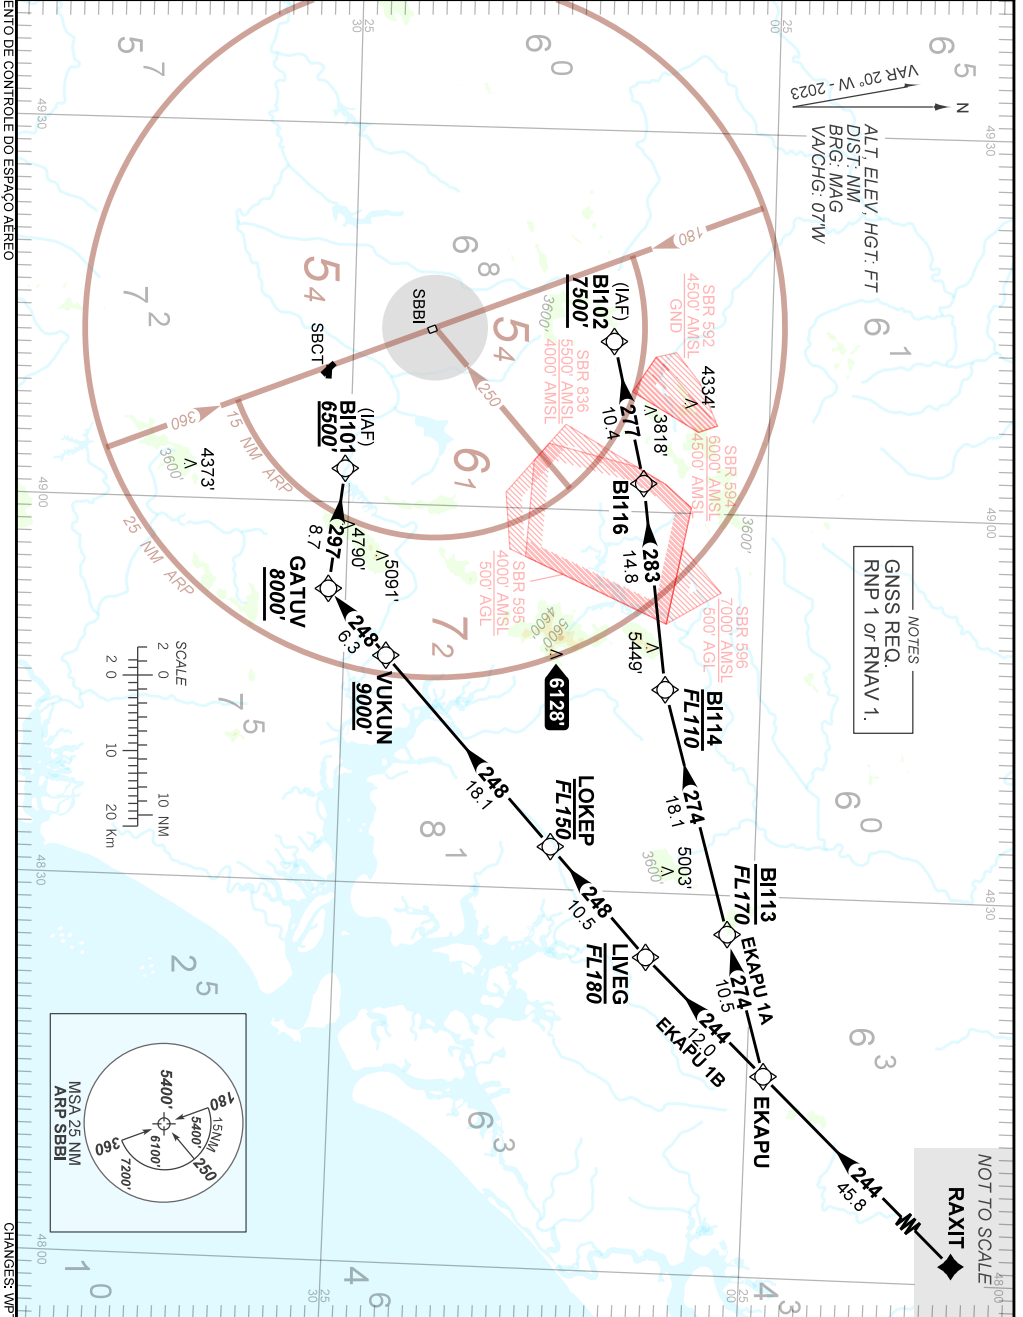

STANDARD ARRIVAL CHART
INSTRUMENT (STAR)

CURITIBA / Bacacheri (SBBI)

RWY 18/36

RNAV EKAPU 1A, 1B

AD ELEV: 3059'

TA 9000'	ATIS 132.325	ACC CURITIBA 125.80 127.20 128.25 126.95	APP CURITIBA 119.70 119.95 120.65 120.95 129.55 133.15	TWR BACACHERI 118.90

DEPARTAMENTO DE CONTROLE DO ESPAÇO AEREO

CHANGES: WP1