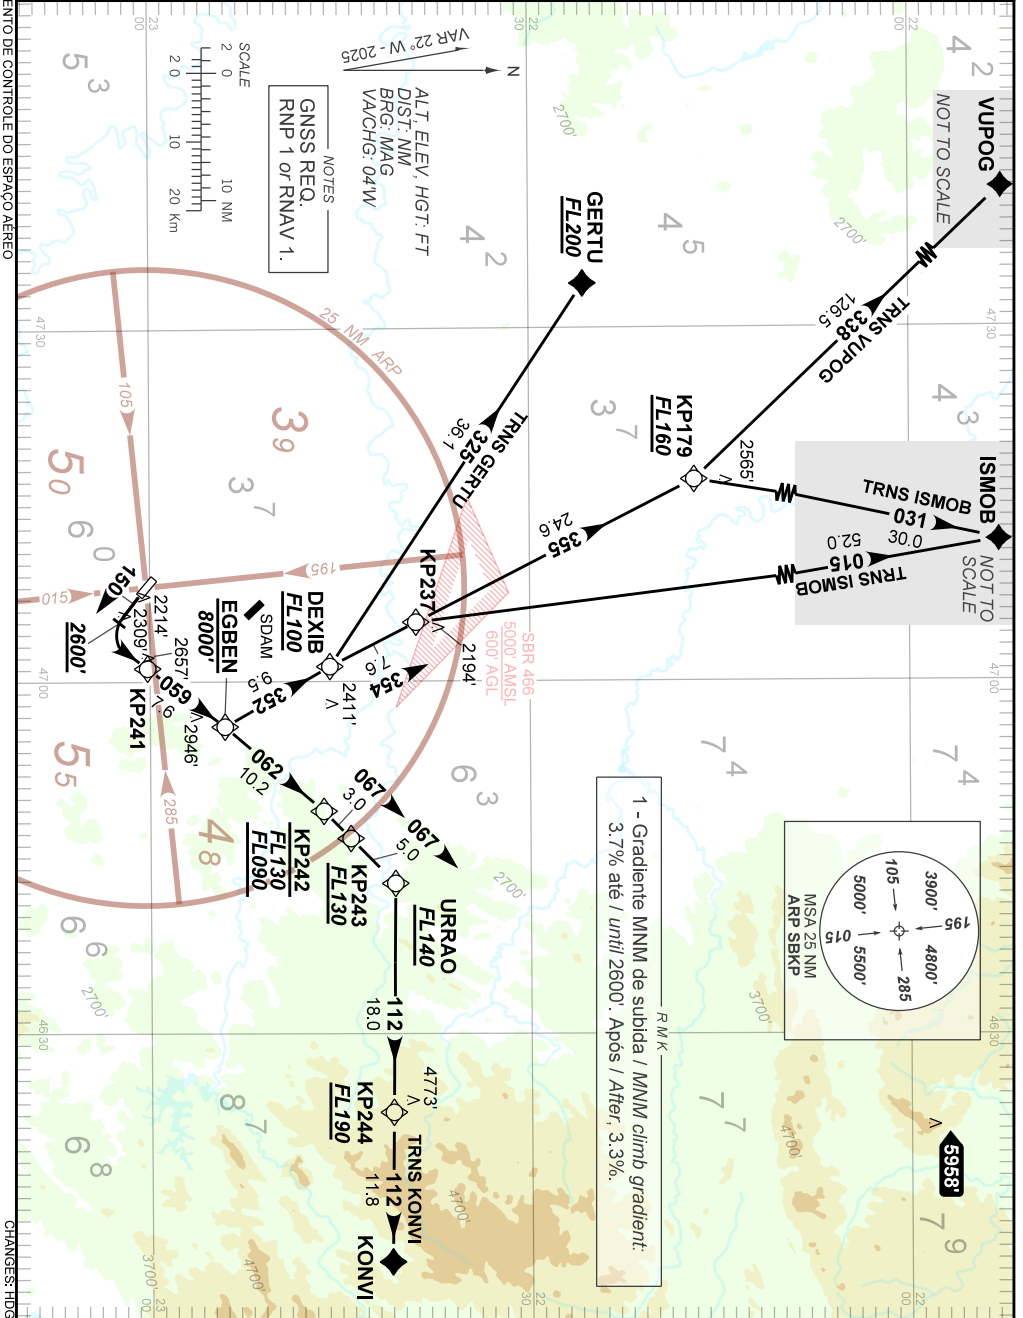

STANDARD DEPARTURE CHART
INSTRUMENT (SID)

CAMPINAS/ Viracopos, INTL (SBKP)

RWY 15

RNAV EGBEN 1A - ISMOB 1A

AD ELEV: 2170'

TA 8000'	D-ATIS 127.825	TWR CAMPINAS 118.25	APP SÃO PAULO 135.75 120.05 119.60 119.25 119.80	ACC BRASÍLIA 123.35 126.15 126.80 127.25 128.50 134.00
----------	-------------------	------------------------	--------------------------------------------------------	--------------------------------------------------------------

DEPARTAMENTO DE CONTROLE DO ESPAÇO AEREO

CHANGES: HDG.